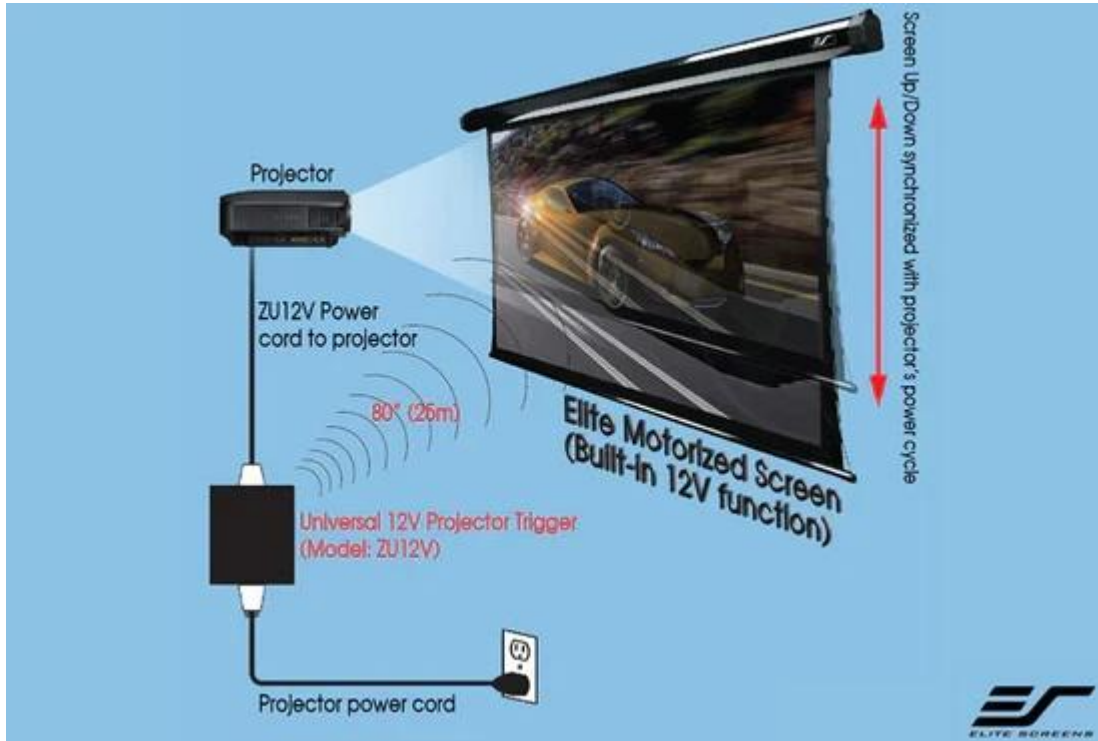

ELITE SCREENS ZU12V

Cena celkem:	2 744 Kč (bez DPH: 2 267 Kč)
Běžná cena:	3 018 Kč
Ušetříte:	274 Kč
Kód zboží:	PROP9025
Part No.:	ZU12V
Záruka:	24 měs.
Stav:	Nové zboží

Popis**Elite Screens ZU12V**

Bezdrátová rádio spoušť s napětím 5-12 V, která automaticky ovládá motorové promítací plátno podle stavu projektoru. Při zapnutí projektoru spustí plátno, při vypnutí jej zasune. Tento systém odstraňuje nutnost přímého propojení mezi projektorem a plátnem a usnadňuje instalaci. Trigger je kompatibilní s plátny Elite Screens a lze jej použít i s projektory bez 12V Trigger výstupu.

**Klíčové vlastnosti:**

- **Bezdrátová synchronizace:** automatické ovládání plátna na základě zapnutí/vypnutí projektoru.
- **Napětí 5-12 V:** kompatibilní s většinou projektorů.
- **Snadná instalace:** odstraňuje nutnost přímého připojení plátna k projektoru.
- **Kompatibilita s plátny Elite Screens:** funguje s modely Spectrum, VMAX, Saker, Evanesce a dalšími.

- **Dosah signálu:** až 25 metrů.
- **Univerzální použití:** lze použít s projektory bez Trigger výstupu, například s hlasově ovládanými projektory (např. Optoma UHD 51A).

ZÁKLADNÍ SPECIFIKACE

Dosah: až 25 m