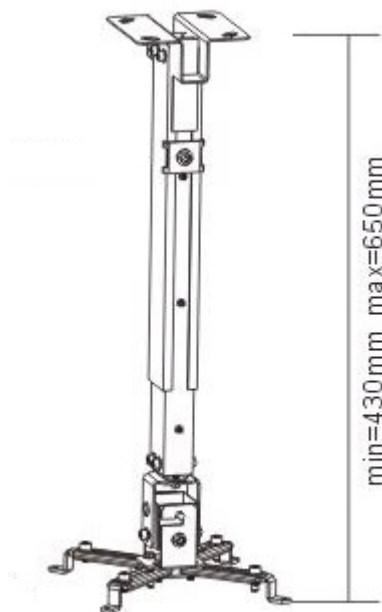

SUNNE BY ELITE SCREENS PRO02

Cena celkem:	820 Kč (bez DPH: 677 Kč)
Běžná cena:	902 Kč
Ušetříte:	82 Kč
Kód zboží:	PROA94993
Part No.:	PRO02
Záruka:	24 měs.
Stav:	Nové zboží

Popis

Sunne by Elite Screens PRO02

Stropní držák pro projektory. Maximální zatížení tohoto držáku je **20 kg**. Držák nabízí naklopení o 15°.

ZÁKLADNÍ SPECIFIKACE

Max. zatížení: 20 kg

Vzdálenost od stropu: 430-650 mm

Rozteč montážních bodů projektoru: 225 x 316 mm

Materiál: ocel

Barva: černá

[Informační list](#)