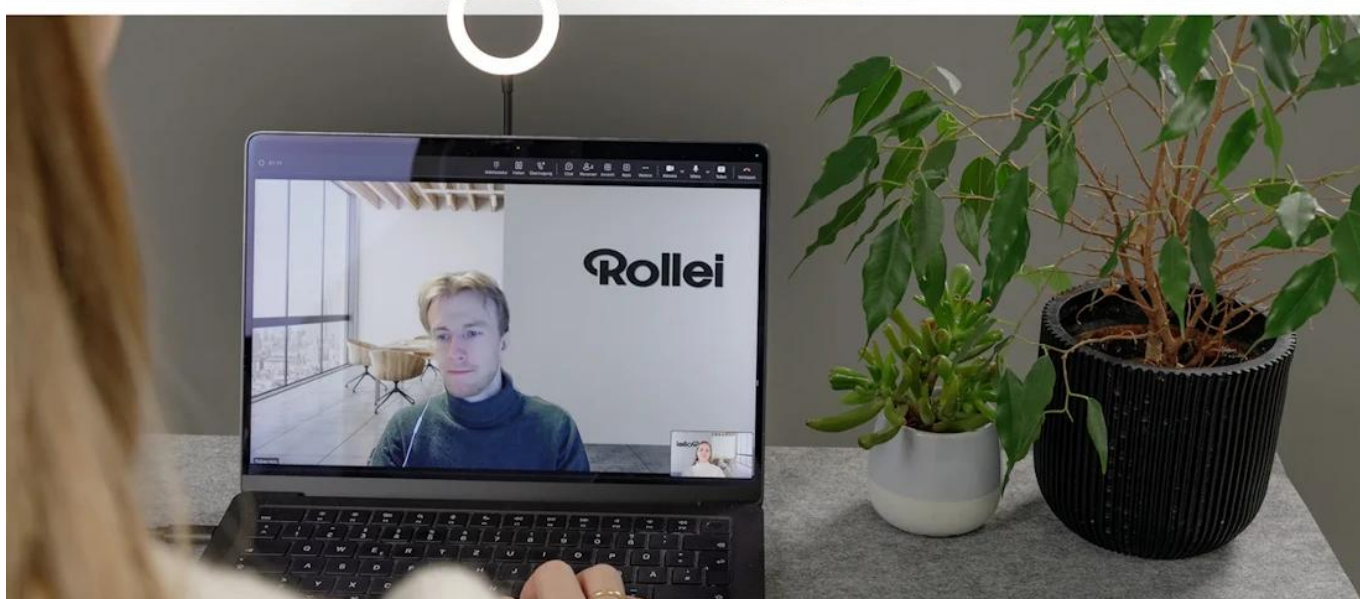

### Rollei LUMIS Magnetic Selfie

- **Magnetické uchycení** - bezpečně drží na smartphonu, tabletu nebo notebooku
- **Dvoubarevné světlo** - teplé až denní světlo v 5 stupních nastavení
- **2 W** - cílené hlavní a doplňkové světlo pro selfie, Reels a videohovory
- **Ultrakompaktní design** - lehký, plochý a vždy po ruce
- **Výkonná baterie** - lithium-iontová baterie s výdrží cca 45 minut při plném výkonu

**LUMIS Magnetické LED kruhové světlo: vaše světlo pro každý okamžik**

**LUMIS Magnetické LED kruhové světlo pro selfie** zajistí, že budete vždy ve správném světle. Díky **magnetickému uchycení** je připraveno k použití během několika sekund - ať už pro spontánní selfie, profesionální reels nebo jasné video hovory.

**Magnetické uchycení: bezpečně drží na každém zařízení**

Žádná složitá montáž: světlo se **bezpečně a přímo** připevní k vašemu smartphonu, tabletu nebo notebooku. Drží naprosto pevně a je perfektním řešením pro rychlou tvorbu obsahu bez otravného příslušenství.

**Dvoubarevné světlo: atmosféra nastavitelná v 5 stupních**

Správná atmosféra na stisknutí tlačítka: vyberte si mezi teplým světlem pro útulné vlogy nebo chladným denním světlem pro jasné videohovory. S **5 nastavitelnými stupni** dokonale přizpůsobíte vzhled vašemu prostředí.