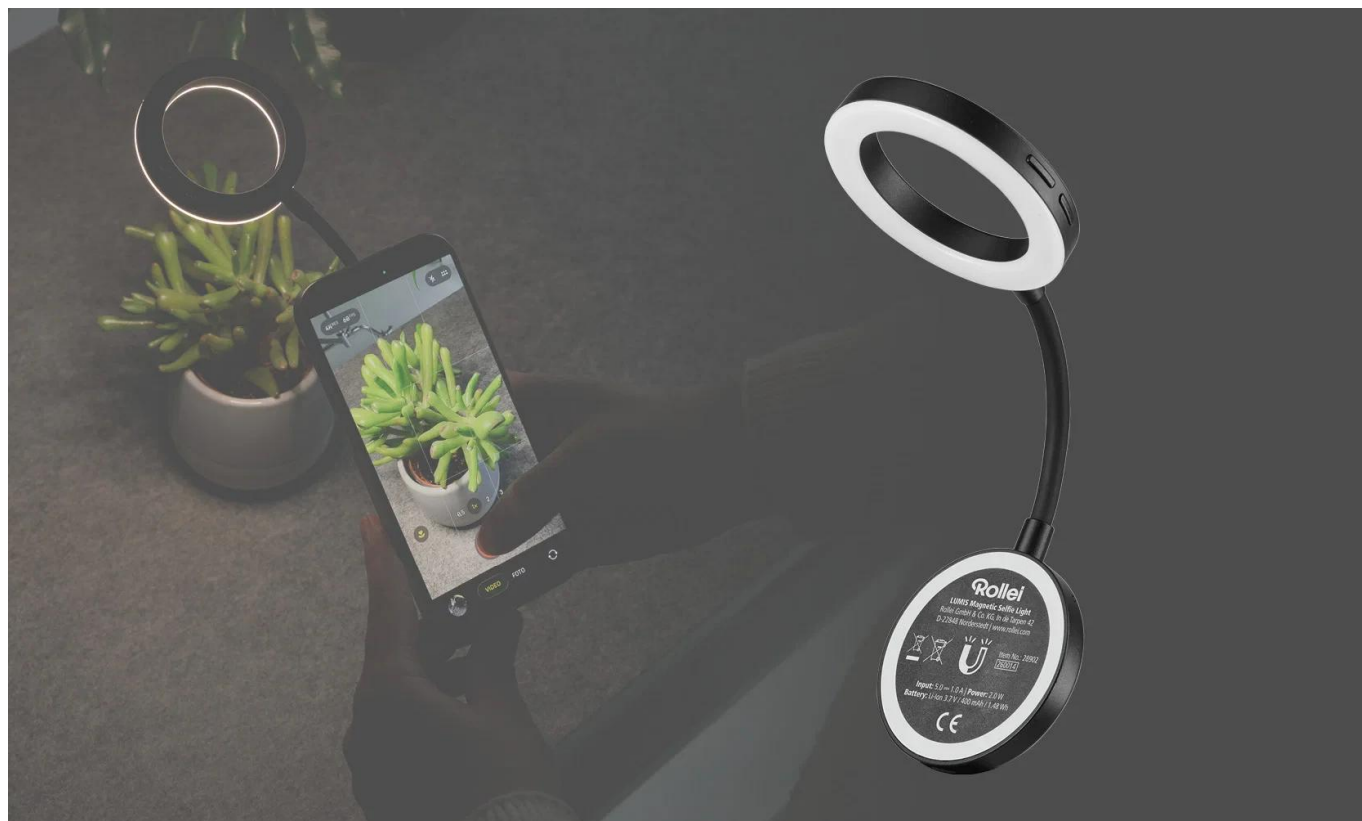

### Rollei LUMIS Magnetic Selfie

- **Magnetické uchycení** - bezpečně drží na smartphonu, tabletu nebo notebooku
- **Dvoubarevné světlo** - teplé až denní světlo v 5 stupních nastavení
- **2 W** - cílené hlavní a doplňkové světlo pro selfie, Reels a videohovory
- **Ultrakompaktní design** - lehký, plochý a vždy po ruce
- **Výkonná baterie** - lithium-iontová baterie s výdrží cca 45 minut při plném výkonu

**LUMIS Magnetické LED kruhové světlo: vaše světlo pro každý okamžik**

**LUMIS Magnetické LED kruhové světlo pro selfie** zajistí, že budete vždy ve správném světle. Díky **magnetickému uchycení** je připraveno k použití během několika sekund - ať už pro spontánní selfie, profesionální reels nebo jasné video hovory.

**Magnetické uchycení: bezpečně drží na každém zařízení**

Žádná složitá montáž: světlo se **bezpečně a přímo** připevní k vašemu smartphonu, tabletu nebo notebooku. Drží naprosto pevně a je perfektním řešením pro rychlou tvorbu obsahu bez otravného příslušenství.

**Design kruhového světla: ploché, lehké a vždy s vámi**

Perfektní kapesní nástroj: díky **ultrakompaktnímu designu kruhového světla** je světlo extrémně ploché a lehké. Vejde se do každé kapsy u kalhot a je tak ideálním společníkem pro celý váš den.