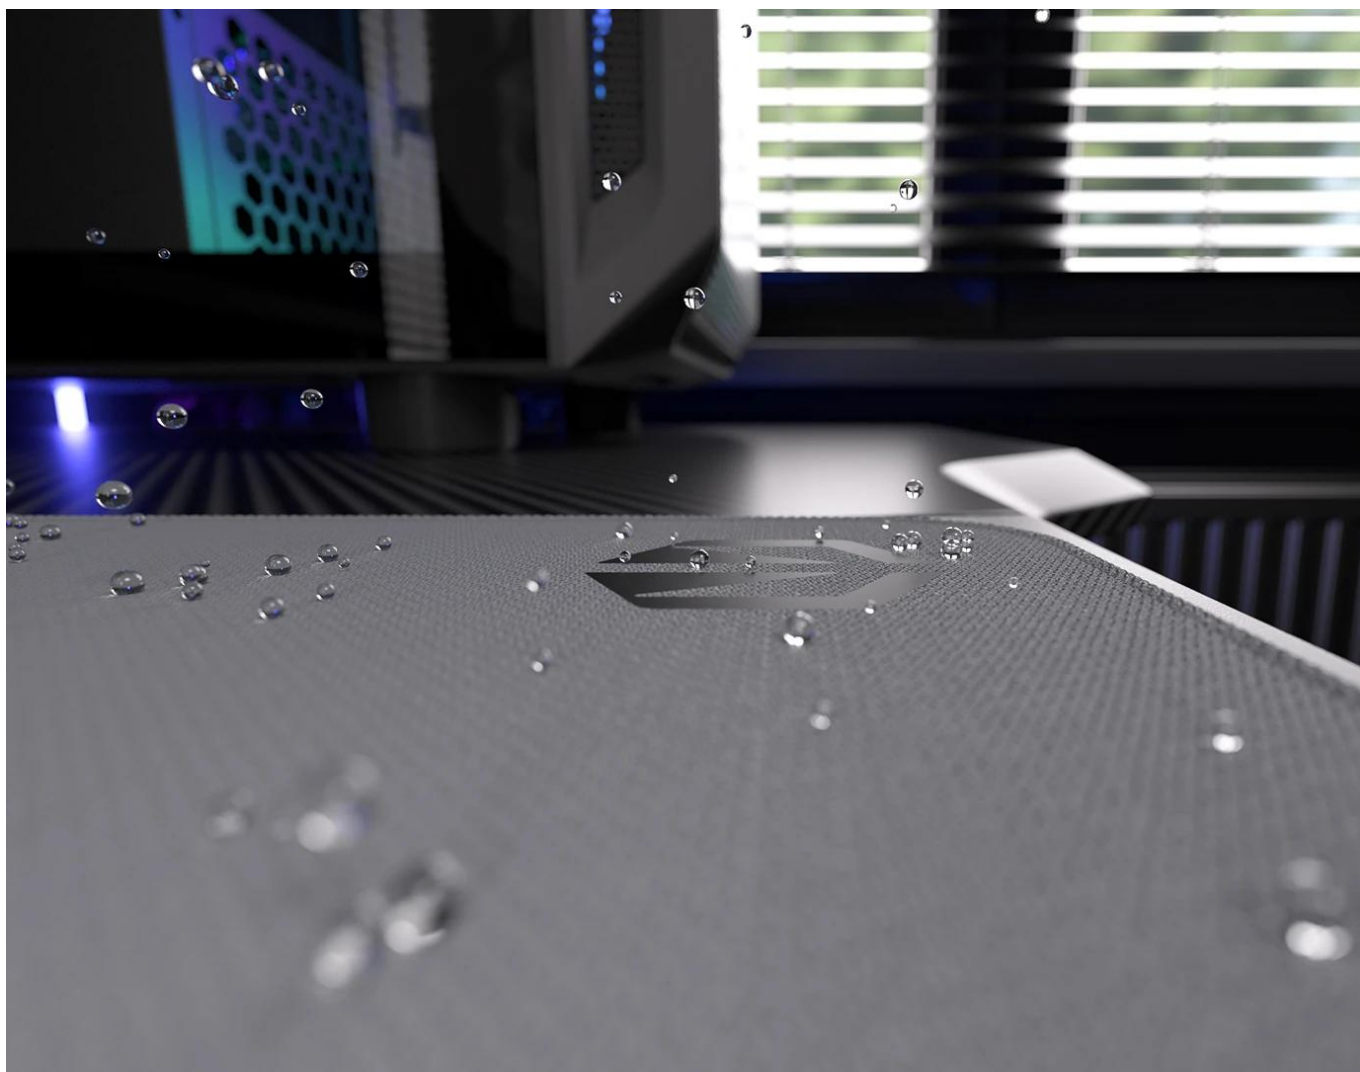

Tomáš Čaňo (iteshop.cz)

info@itcommunity.cz

+420 721 753 787

07.05.26 7:27:24

ENDORFY PURE ALT GRAY L

Cena celkem:	430 Kč (bez DPH: 355 Kč)
Běžná cena:	472 Kč
Ušetříte:	43 Kč
Kód zboží:	MYSEND5100
Part No.:	EY6B021
Záruka:	24 měs.
Stav:	Nové zboží

Popis

Endorfy Pure Alt Gray L - stylová estetika i praktické ovládání myši

Elegantní podložka pod myš Endorfy Pure Alt Gray L, která je navržena pro každý pracovní i herní stůl. Velikost L dosahuje **rozměrů 450 x 400 mm**, takže pokryje dostatek prostoru pro pohodlný a široký pohyb myši. **Protiskluzová**