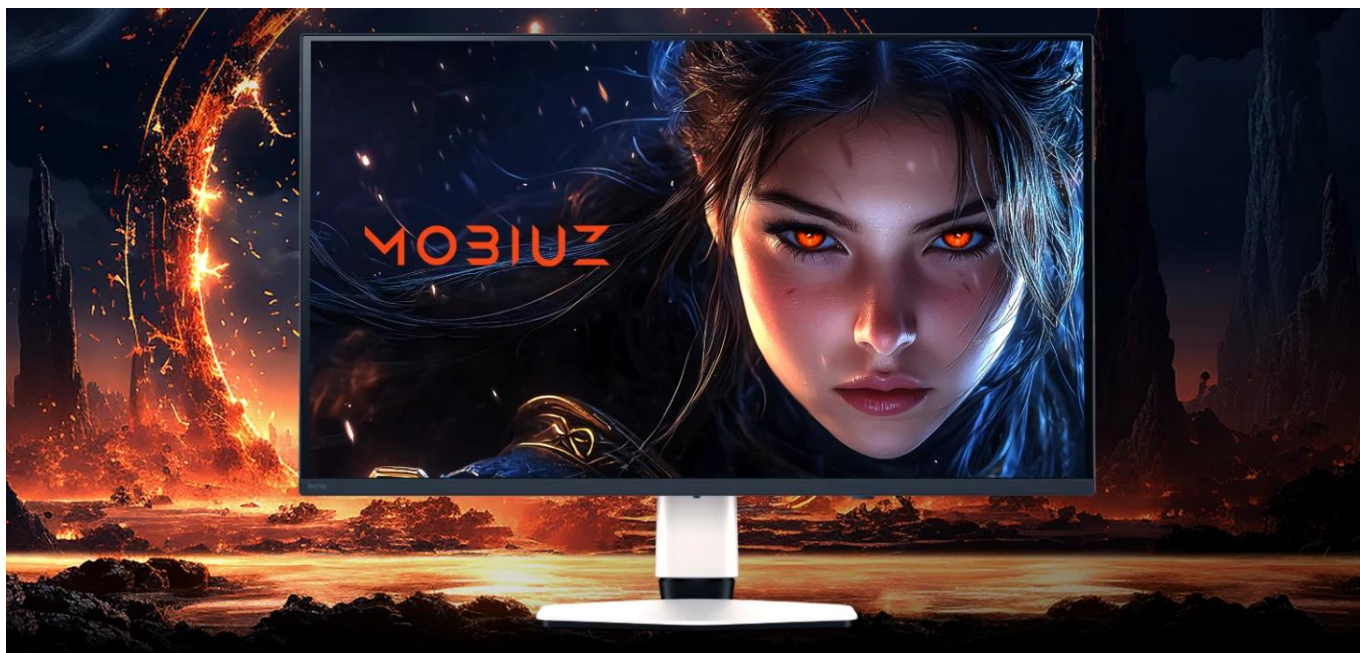

Monitor **BenQ Mobiuz EX321UZ** kombinuje **31,5" 4K QD-OLED panel** s kvantovými tečkami a obnovovací frekvencí **240 Hz** pro dokonalý herní zážitek. Díky technologii **Color Shuttle** s databází více než **120 barevných profilů** pro špičkové AAAA hry a profesionální kalibraci **BenQ Color Lab** zobrazuje každou hru přesně podle záměru tvůrců. Panel je chráněn **grafenovou fólií** pro prodlouženou životnost OLED displeje.

Monitor nabízí tři exkluzivní barevné režimy podle stylu herního umění – **Fantasy HDR, Sci-fi HDR a Realistické HDR** – které věrně reprezentují ikonické herní světy. S **99% pokrytím DCI-P3**, nativním kontrastem **1 500 000 : 1** a certifikací **VESA DisplayHDR True Black 500** poskytuje velmi hlubokou černou a zářivé barvy. Extrémně rychlá odezva **0,03 ms** a podpora **FreeSync Premium Pro** zajišťují plynulý obraz bez rozmazání.