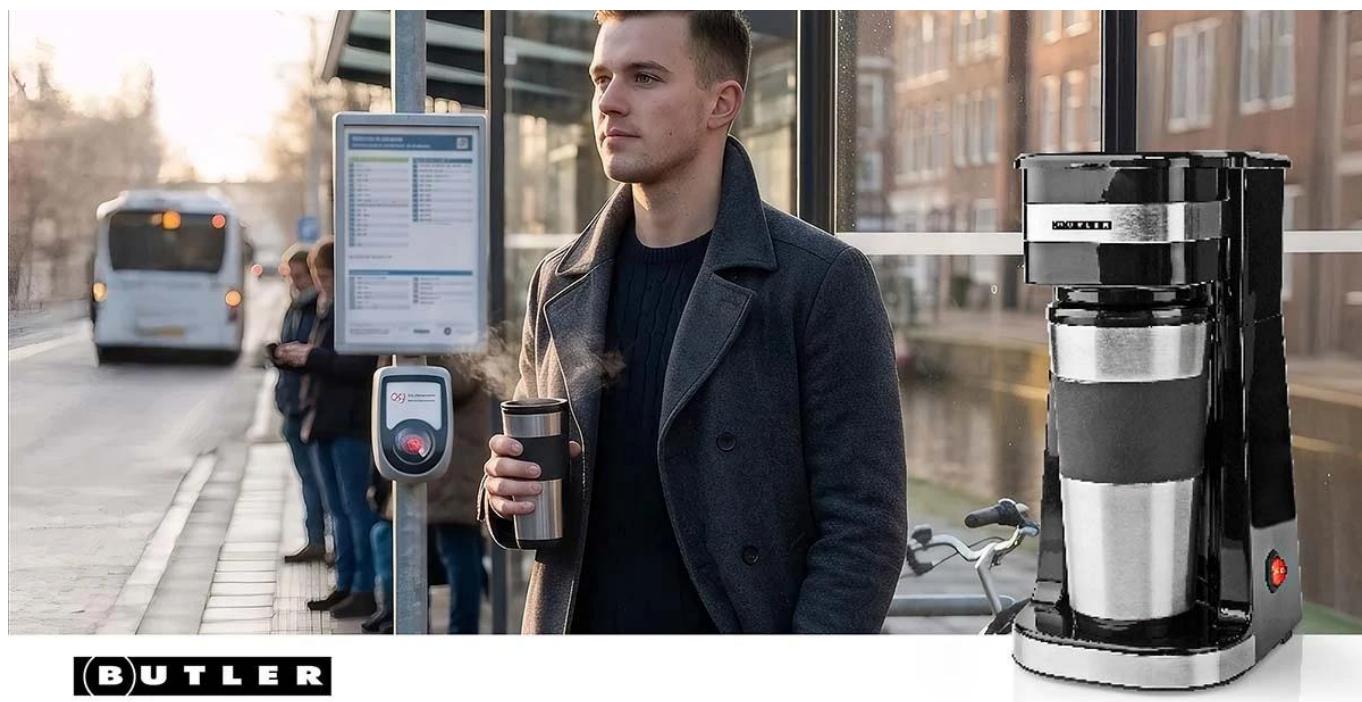

Popis

Nedis Butler kávovar na jeden šálek

Kompaktní kávovar pro přípravu jedné porce čerstvé kávy s praktickým cestovním hrnkem.

Tento jednošálkový kávovar značky **Butler** je ideálním řešením pro všechny, kteří preferují rychlou a jednoduchou přípravu kávy bez zbytečného úklidu. Příklad je navržen pro zaneprázdňený životní styl a umožňuje rychle připravit čerstvou kávu doma, v kanceláři nebo na cestách. Vaří vždy jen jednu porci, což zajišťuje maximální čerstvost a eliminuje plýtvání.

Součástí kávovaru je **izolovaný cestovní hrnek o objemu 0,4 litru** s dvojitou stěnou z nerezové oceli, který udrží kávu teplou po delší dobu. Hrnek se vejde do většiny standardních držáků na nápoje v autě a je ideálním společníkem pro dojíždění do práce. Díky **kompaktním rozměrům 280 x 180 x 140 mm** a hmotnosti pouhých **960 g** se kávovar snadno vejde i do menších kuchyní, pokojů na kolejích nebo karavanu.

**BUTLER**

- Příklad s výkonem 750 W pro rychlou přípravu jedné porce kávy o objemu 0,4 litru
- Izolovaný cestovní hrnek s dvojitou stěnou z nerezové oceli pro dlouhodobé udržení teploty

- Opakovaně použitelný nylonový permanentní filtr eliminuje potřebu papírových filtrů
- Funkce automatického vypnutí po ukončení vaření pro bezpečnost a úsporu energie
- Ukazatel hladiny vody a indikační kontrolka pro snadné ovládání
- Protiskluzové dno zajišťuje stabilní postavení přístroje během provozu
- Kompaktní rozměry a hmotnost 960 g umožňují snadné umístění i přenášení