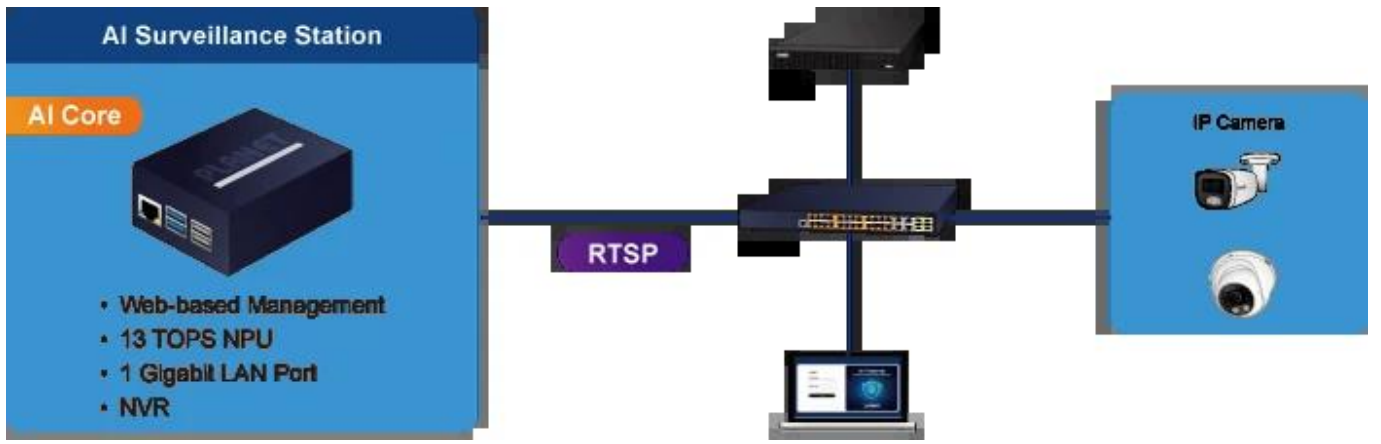

AI Core

AI Core