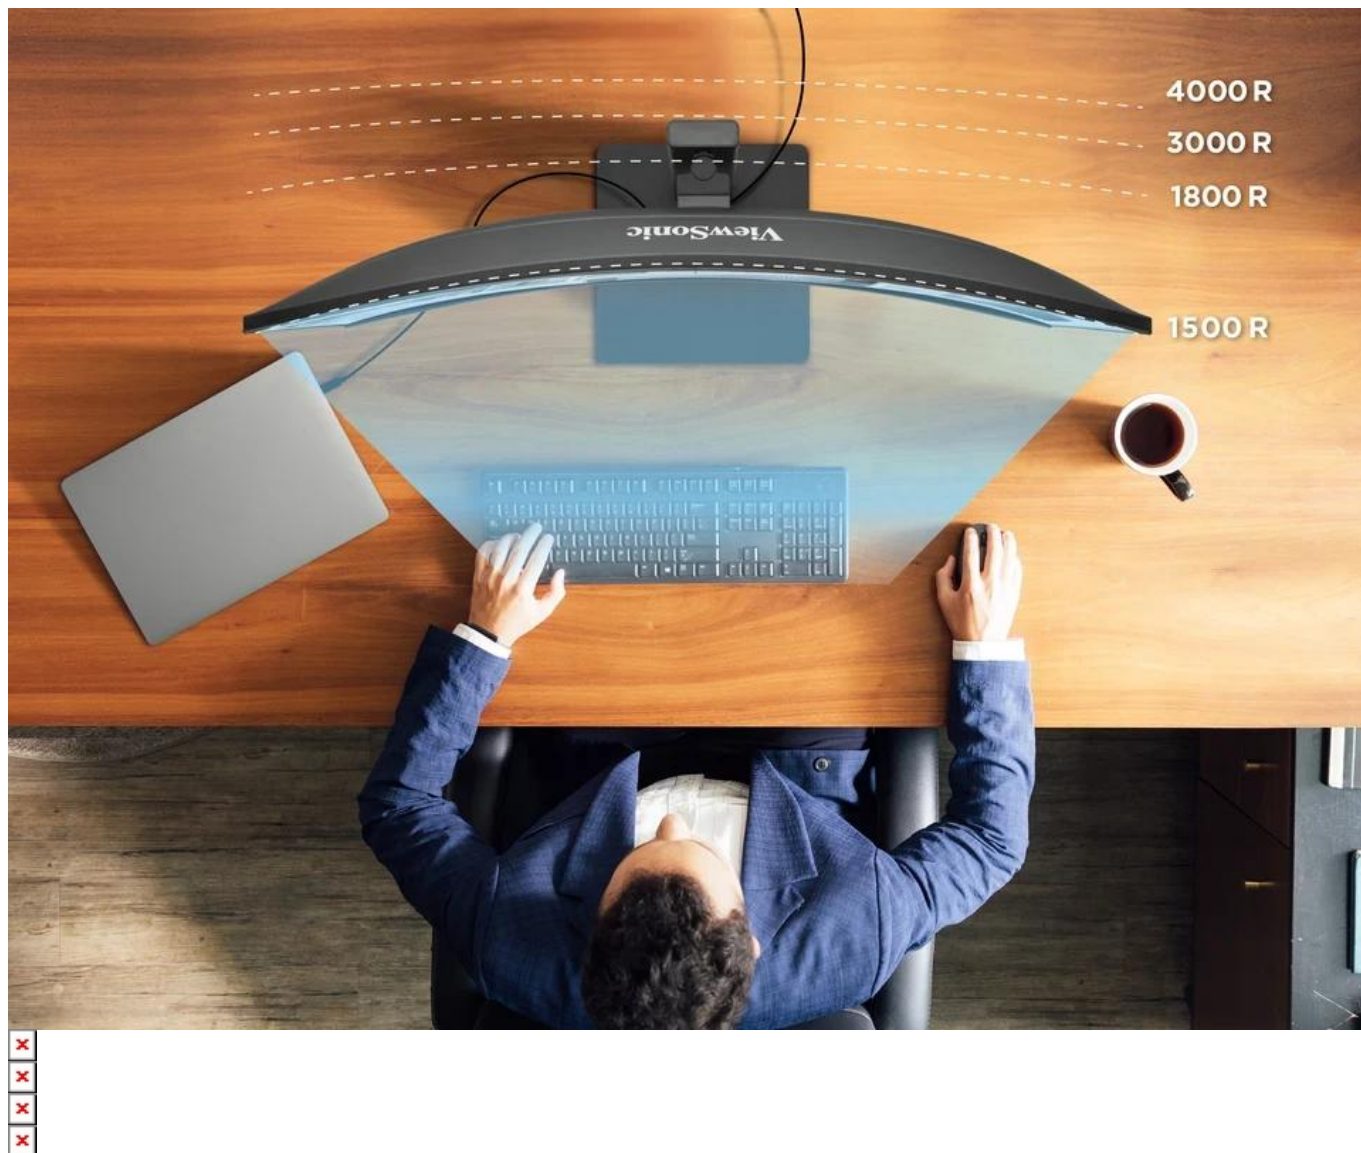

Popis

ViewSonic VA3420C-2

Profesionální 34" zakřivený UWQHD monitor s integrovanou USB-C dokovací stanicí a KVM přepínačem pro maximální produktivitu.

Monitor kombinuje **ultra široký 34" displej** s rozlišením **UWQHD 3440 × 1440 px** a poměrem stran **21 : 9**, který nabízí o 35 % více pracovní plochy než standardní 27" Full HD monitor. **Zakřivení 1500R** zajišťuje rovnoměrnou vzdálenost od očí ke všem částem obrazovky, což snižuje únavu očí a zvyšuje pohlcení při práci.

Díky **USB-C konektoru s 96W napájením** stačí jediný kabel pro přenos videa, zvuku, dat i napájení připojeného notebooku. Integrovaný **KVM přepínač** umožňuje ovládat více počítačů pomocí jedné klávesnice a myši, což výrazně zjednodušuje práci s více zařízeními. Monitor je vybaven **USB hubem** se 3 porty, vstupy HDMI a DisplayPort pro flexibilní připojení.

- Ultra široký 34" VA panel s rozlišením UWQHD 3440 × 1440 px a poměrem stran 21 : 9 pro efektivní multitasking
- Zakřivení 1500R pro pohlcující zážitek a snížení únavy očí při dlouhodobé práci
- USB-C s DisplayPort Alt Mode a 96W Power Delivery pro připojení a napájení notebooku jediným kabelem
- Integrovaný KVM přepínač pro ovládání více počítačů z jedné klávesnice a myši
- Rychlá 120Hz obnovovací frekvence s podporou VRR pro plynulý obraz bez trhání
- Podpora HDR10 pro vyšší dynamický rozsah, přesnější barvy a lepší kontrast
- Ergonomický stojan s nastavením výšky (130 mm), náklonem (-5° až 20°) a otáčením (90°)
- Technologie Eye ProTech s Flicker-Free a filtrem modrého světla pro pohodlné sledování