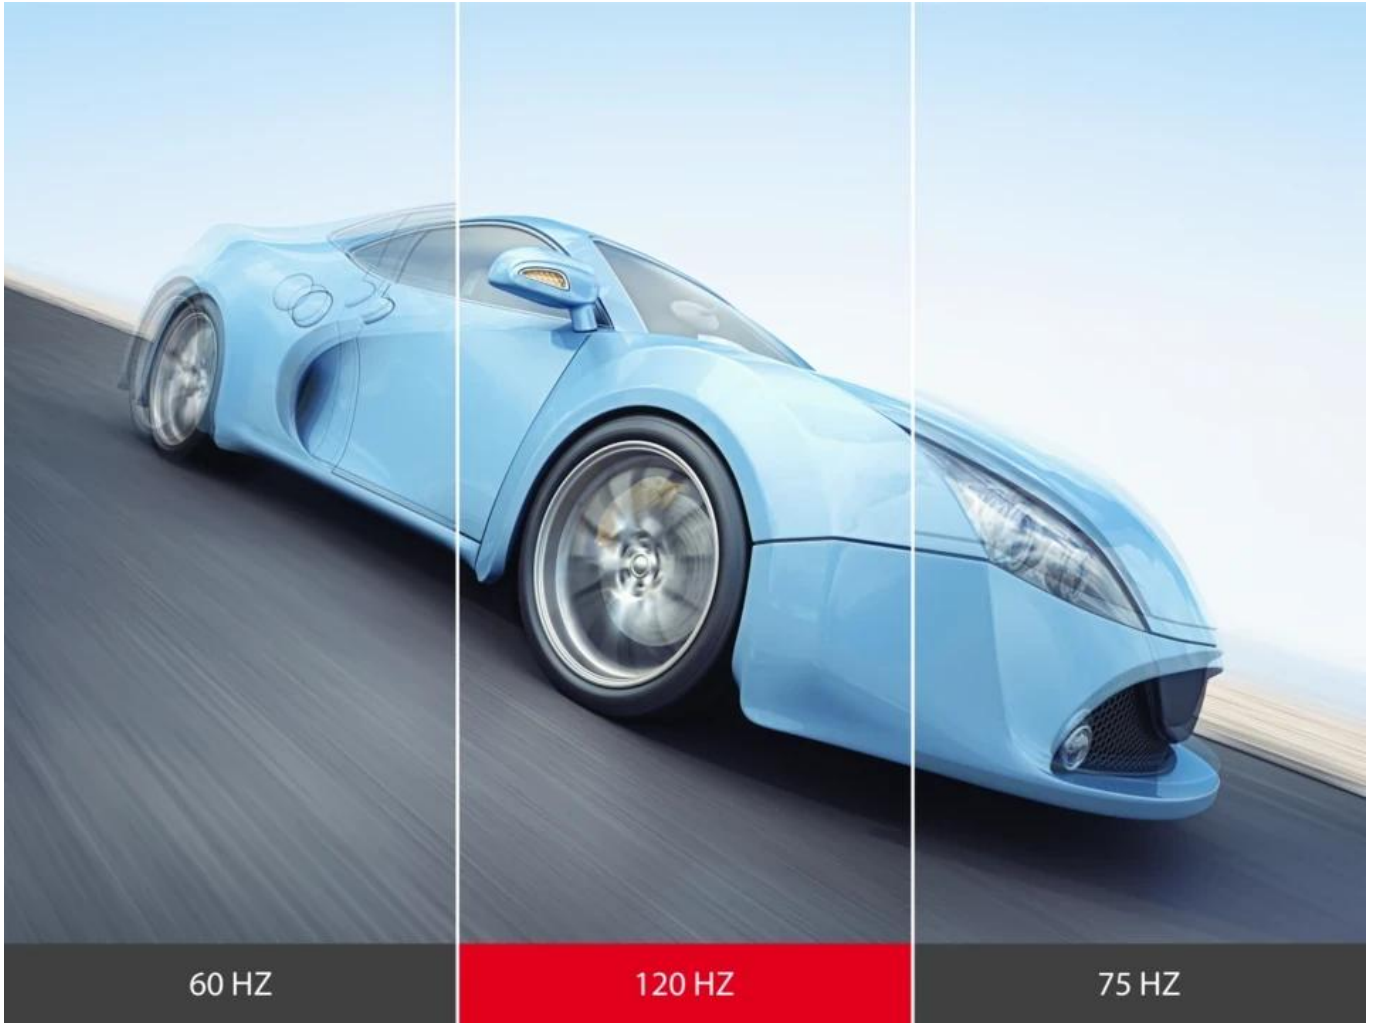

Popis

ViewSonic VA3420C-2

Profesionální 34" zakřivený UWQHD monitor s integrovanou USB-C dokovací stanicí a KVM přepínačem pro maximální produktivitu.

Monitor kombinuje **ultra široký 34" displej** s rozlišením **UWQHD 3440 × 1440 px** a poměrem stran **21 : 9**, který nabízí o 35 % více pracovní plochy než standardní 27" Full HD monitor. **Zakřivení 1500R** zajišťuje rovnoměrnou vzdálenost od očí ke všem částem obrazovky, což snižuje únavu očí a zvyšuje pohlcení při práci.

- Ultra široký 34" VA panel s rozlišením UWQHD 3440 × 1440 px a poměrem stran 21 : 9 pro efektivní multitasking
- Zakřivení 1500R pro pohlcující zážitek a snížení únavy očí při dlouhodobé práci
- USB-C s DisplayPort Alt Mode a 96W Power Delivery pro připojení a napájení notebooku jediným kabelem
- Integrovaný KVM přepínač pro ovládání více počítačů z jedné klávesnice a myši
- Rychlá 120Hz obnovovací frekvence s podporou VRR pro plynulý obraz bez trhání
- Podpora HDR10 pro vyšší dynamický rozsah, přesnější barvy a lepší kontrast
- Ergonomický stojan s nastavením výšky (130 mm), náklonem (-5° až 20°) a otáčením (90°)
- Technologie Eye ProTech s Flicker-Free a filtrem modrého světla pro pohodlné sledování

60 HZ

120 HZ

75 HZ

Výkon a kvalita obrazu

VA panel nabízí statický kontrast **3000 : 1** a jas **300 cd/m²** s podporou **16,7 milionu barev**. Rychlá odezva **3,5 ms (GTG)** a **120Hz obnovovací frekvence** zajišťují plynulý obraz bez rozmazání. Technologie variabilní obnovovací frekvence eliminuje trhání obrazu a poskytuje hladký zážitek při dynamickém obsahu.

Typ panelu: VA

Zakřivení: 1500R

Obnovovací frekvence: 120 Hz

Odezva: 3,5 ms (GTG)

Jas: 300 cd/m²

Kontrast: 3000 : 1 (statický), 80 000 000 : 1 (dynamický)

Pozorovací úhly: 178° horizontálně, 178° vertikálně