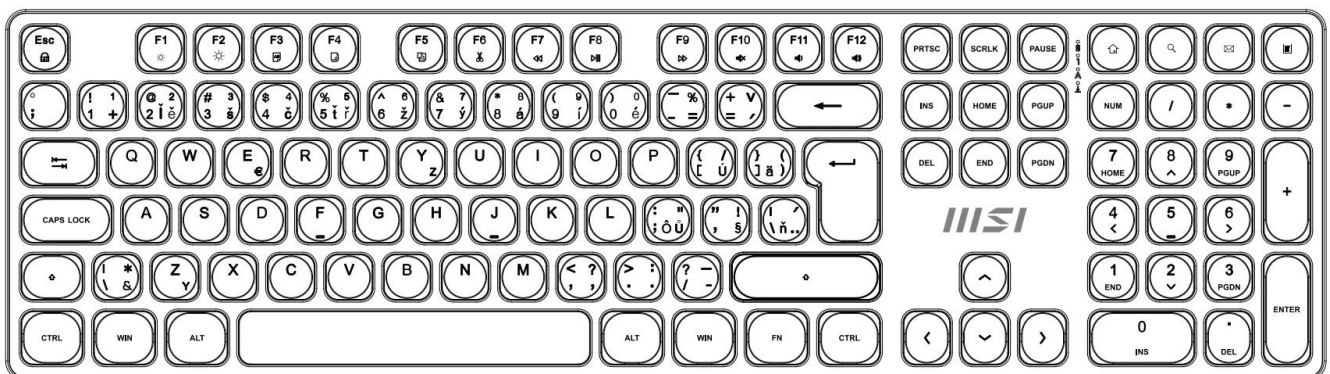

## MSI FORGE K210 WIRELESS ČERNÝ

Cena celkem:	<b>997 Kč</b>
	<b>(bez DPH: 824 Kč)</b>
Běžná cena:	<b>1 097 Kč</b>
Ušetříte:	<b>100 Kč</b>
Kód zboží:	KEYMSI1036
Part No.:	S11-43CS208-Y92
Záruka:	24 měs.
Stav:	Nové zboží

## Popis

### MSI FORGE K210 Wireless černý

**Pozor**, foto produktu je ilustrativní. Klávesnice disponuje **CZ/SK layoutem**, správné rozložení kláves:

**Rozměry:** 124 × 63 × 40 mm