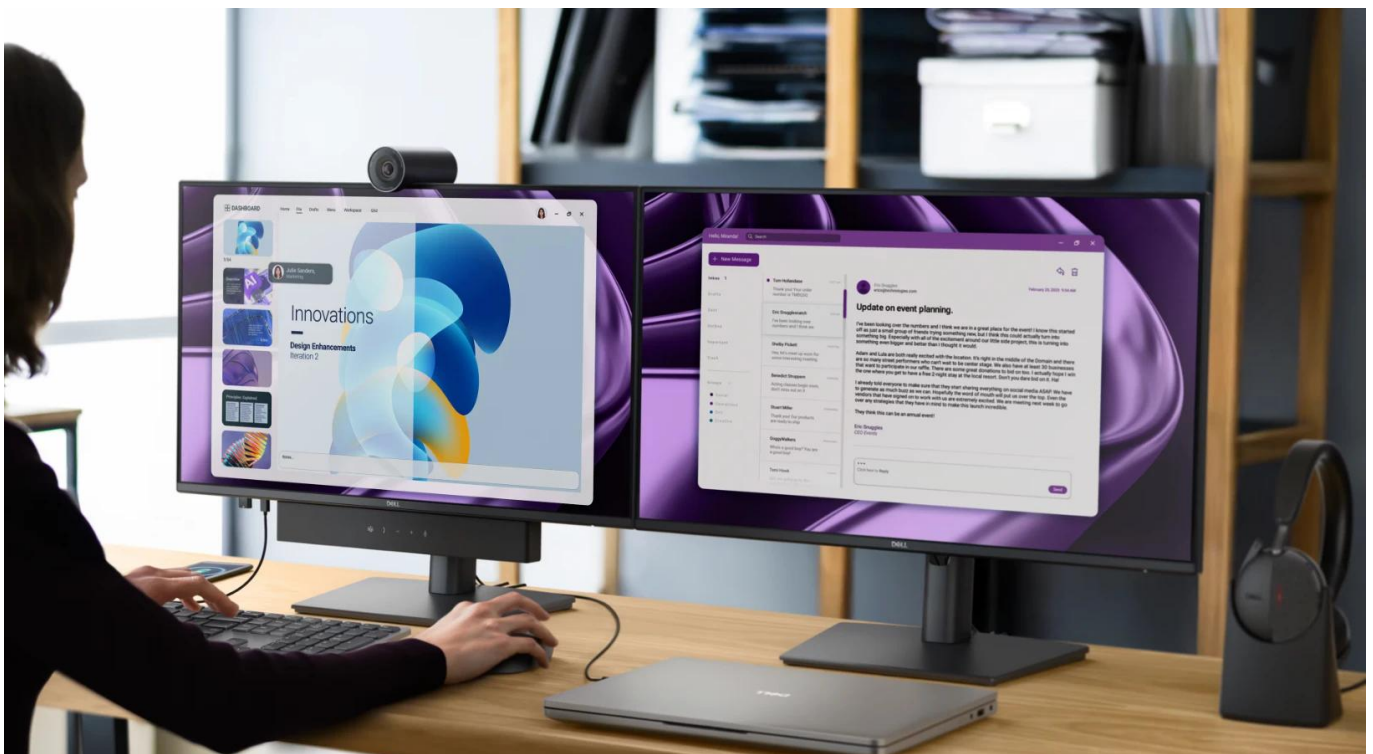

Popis

Dell Pro P 24 P2426HE

Profesionální monitor s komplexní konektivitou a certifikací pro komfort při práci.

Monitor **Dell Pro P2426HE** s úhlopříčkou **23,8"** a rozlišením **Full HD (1920 × 1080 px)** nabízí ideální řešení pro moderní kancelářské prostředí. Díky integrovanému **USB-C hubu s Power Delivery až 100 W** stačí jediný kabel pro přenos videa, dat, Ethernetu i napájení připojeného notebooku. **IPS panel** s obnovovací frekvencí **120 Hz** zajišťuje plynulé zobrazení a široké pozorovací úhly **178°/178°**.

Monitor disponuje **TÜV 4-Star certifikací** pro pohodlí očí s hardwarovou redukcí modrého světla na $\leq 35\%$ a technologií bez blikání. Barevné pokrytí **99 % sRGB** a **99 % BT.709** s kontrastním poměrem **1 500 : 1** a jasem **300 cd/m²** poskytuje přesné a živé zobrazení.

- USB-C port s DisplayPort Alt Mode a Power Delivery až 100 W pro napájení notebooku jediným kabelem

- Rozšířená konektivita zahrnuje HDMI 1.4, DisplayPort 1.4 vstup/výstup, RJ-45 Ethernet 1 GbE a USB hub
- IPS panel 23,8" s rozlišením 1920 × 1080 px, obnovovací frekvencí 120 Hz a dobou odezvy 5 ms (Fast)
- Barevné pokrytí 99 % sRGB a 99 % BT.709 s 8bitovou hloubkou barev (6-bit + FRC) pro 16,7 milionu barev
- Plně nastavitelný stojan s výškou 0 až 150 mm, náklonem -5°/+21°, otáčením ±45° a pivotem ±90°
- Snadno přístupné USB-C porty ve spodním rámečku s nabíjením až 15 W a indikací umístění na obrazovce
- Ekologická konstrukce z až 95 % recyklovaného plastu, certifikace EPEAT Gold, Climate+ a TCO Certified Edge
- Dell Display and Peripheral Manager pro vzdálenou správu a tiché firmware aktualizace během 2-3 minut

Ergonomie a montáž

Plně nastavitelný stojan umožňuje úpravu výšky v rozsahu 0 až 150 mm, náklon -5° až +21°, otáčení -45° až +45° a pivotu ±90° pro práci na výšku. Monitor je kompatibilní s **VESA 100 × 100 mm** pro montáž na stěnu nebo rameno. Díky ultratenkým rámečkům je ideální pro sestavy s více monitory.