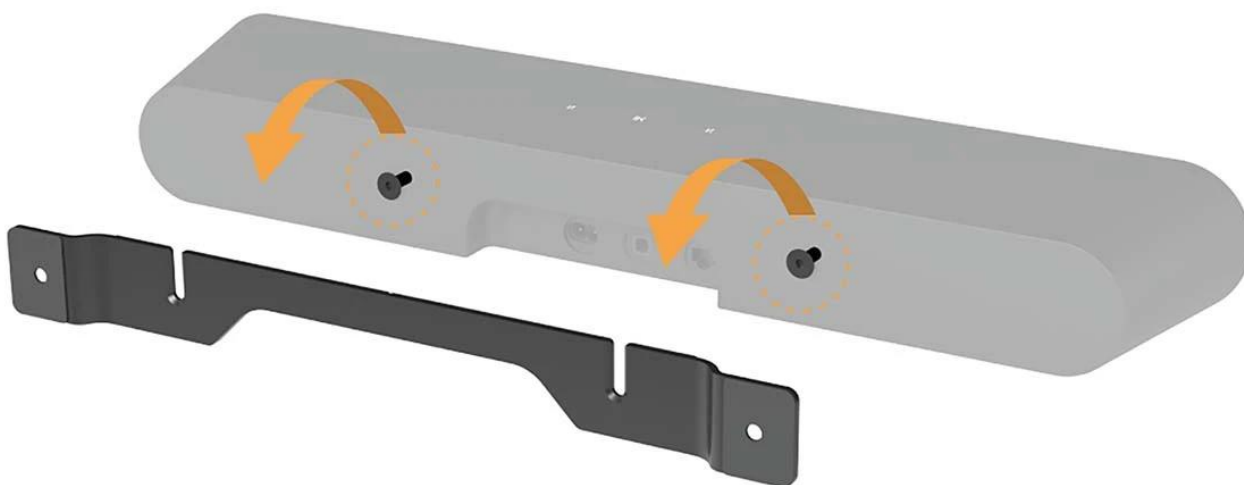

Protective Pads

ensure stability and prevent the speaker from scratches

Easy Installation

for exceptional customer experience and positive reviews

Optimalizovaný design pro Sonos Ray

Držák je přesně navržen pro soundbar Sonos Ray, což zajišťuje perfektní usazení a stabilitu. Fixní konstrukce eliminuje jakýkoliv pohyb a poskytuje trvalé, spolehlivé řešení pro nástěnnou montáž.

Ochrana a bezpečnost

Integrované protiskluzové podložky chrání povrch soundbaru před oděrkami a poškrábáním během instalace i běžného používání. Nosnost 2 kg s rezervou pokrývá hmotnost soundbaru Sonos Ray.

Obsah balení

Nástěnný držák pro soundbar, montážní materiál, rychlý průvodce instalací.

ZÁKLADNÍ SPECIFIKACE

Typ držáku: nástěnný držák pro soundbar

Kompatibilita: Sonos Ray

Typ montáže: fixní

Maximální nosnost: 2 kg

Materiál: ABS, ocel

Profil od stěny: 14 mm