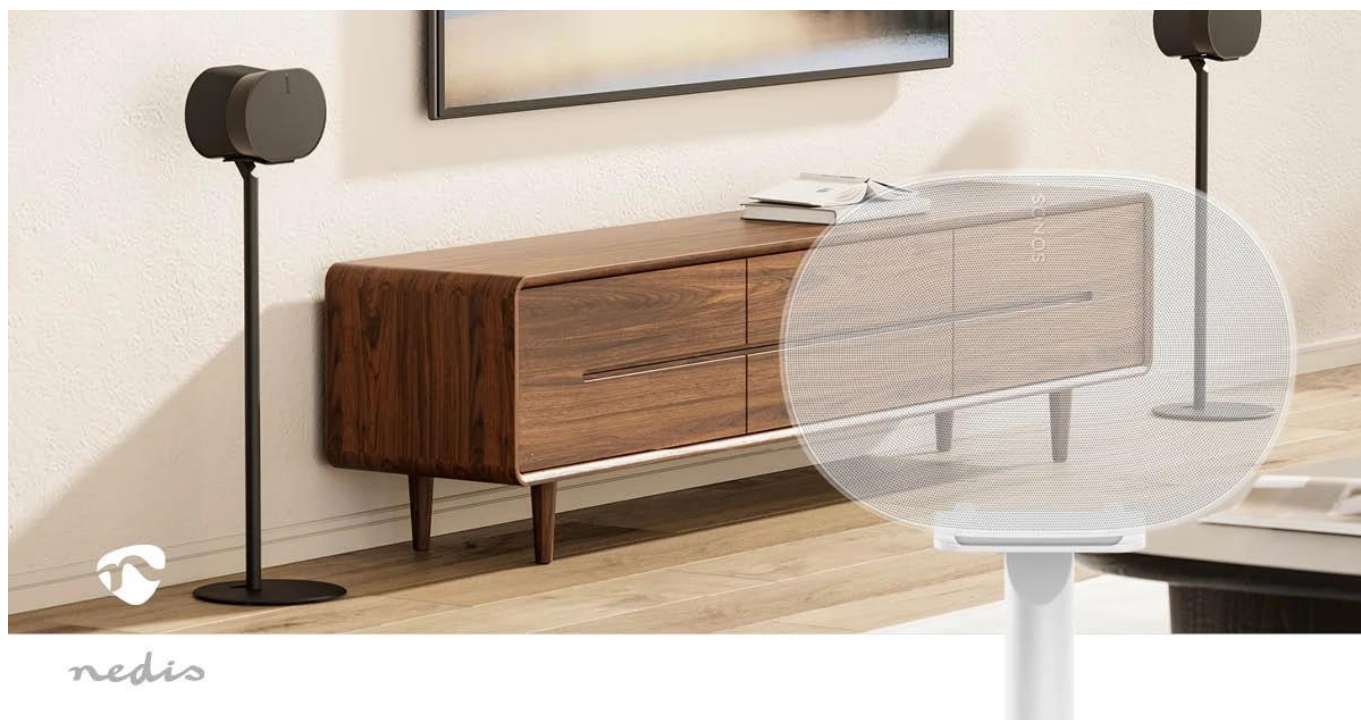

### Nedis SPMT5950WT

**Podlahový stojan navržený exkluzivně pro reproduktor Sonos® Era 300.**

Prémiový stojan pro reproduktor **Sonos® Era 300** kombinuje elegantní design s praktickou funkcí. Díky **pevné výšce 715 mm** zajišťuje optimální umístění reproduktoru pro dokonalý zvukový zážitek z jakéhokoliv místa v místnosti. Stojan je vyroben z kombinace **ABS plastu a kovu**, což garantuje stabilitu a dlouhou životnost.

- Exkluzivní kompatibilita s reproduktorem Sonos® Era 300 pro dokonalé sladění
- Pevná výška 715 mm zajišťuje optimální poslech ze všech pozic v místnosti
- Robustní konstrukce z ABS plastu a kovu s nosností až 5 kg

- Integrovaný systém vedení kabelů ve sloupku pro úhledné skrytí vodičů
- Bezpečné upevňovací držáky pro stabilní uchycení reproduktoru
- Elegantní bílé provedení doplňující design Era 300

### **Čisté a elegantní řešení**

Systém vedení kabelů integrovaný přímo do sloupku stojanu umožňuje skrýt všechny kabely z dohledu. Výsledkem je čistý, minimalistický vzhled, který dokonale ladí s moderním designem reproduktoru Sonos® Era 300.