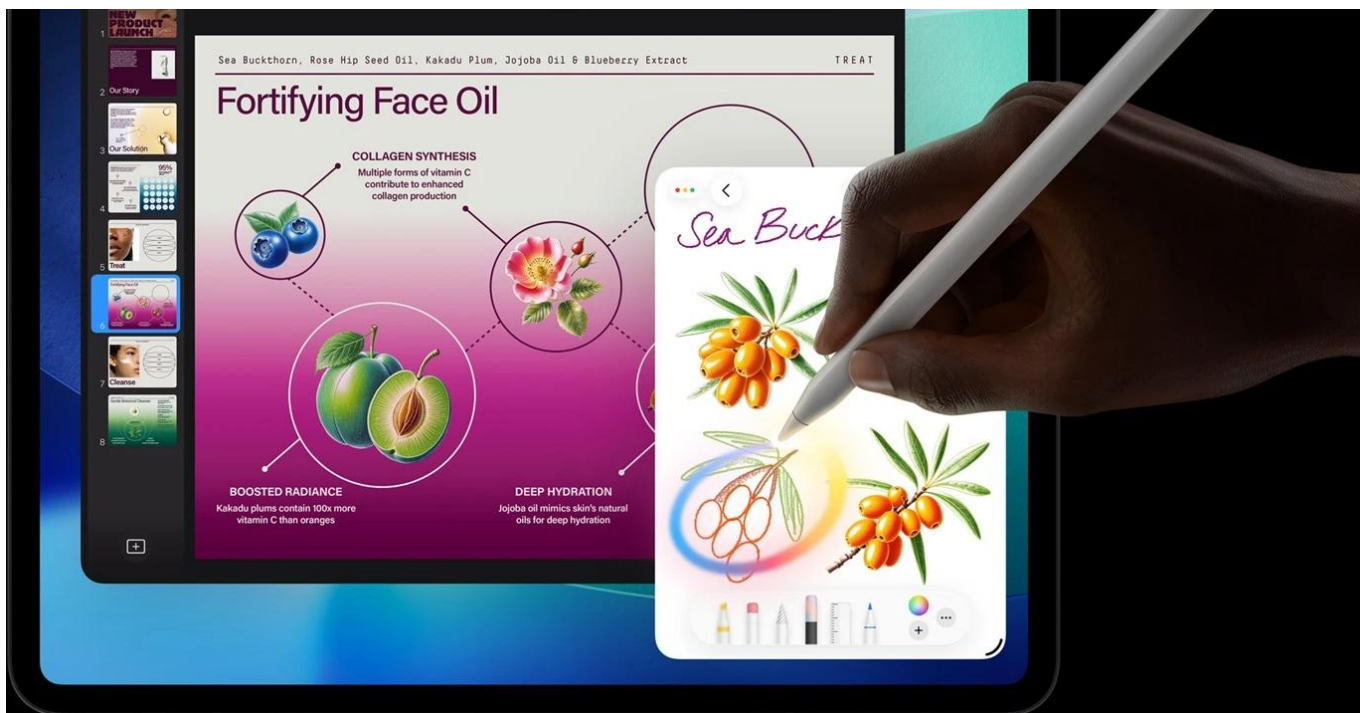

Apple iPad Pro 11" (2025) Wi-Fi je ideální volbou pro **kreativce** a **profesionály** v oborech, kde hrají prim fotografie, videa nebo grafika. Uplatní se také v prostředí byznys **manažerů** a **podnikatelů**, kteří potřebují moderní nástroj **pro prezentace a poznámky**. V každém případě – Apple iPad Pro 11" (2025) Wi-Fi vám dá do ruky špičkové technologie.