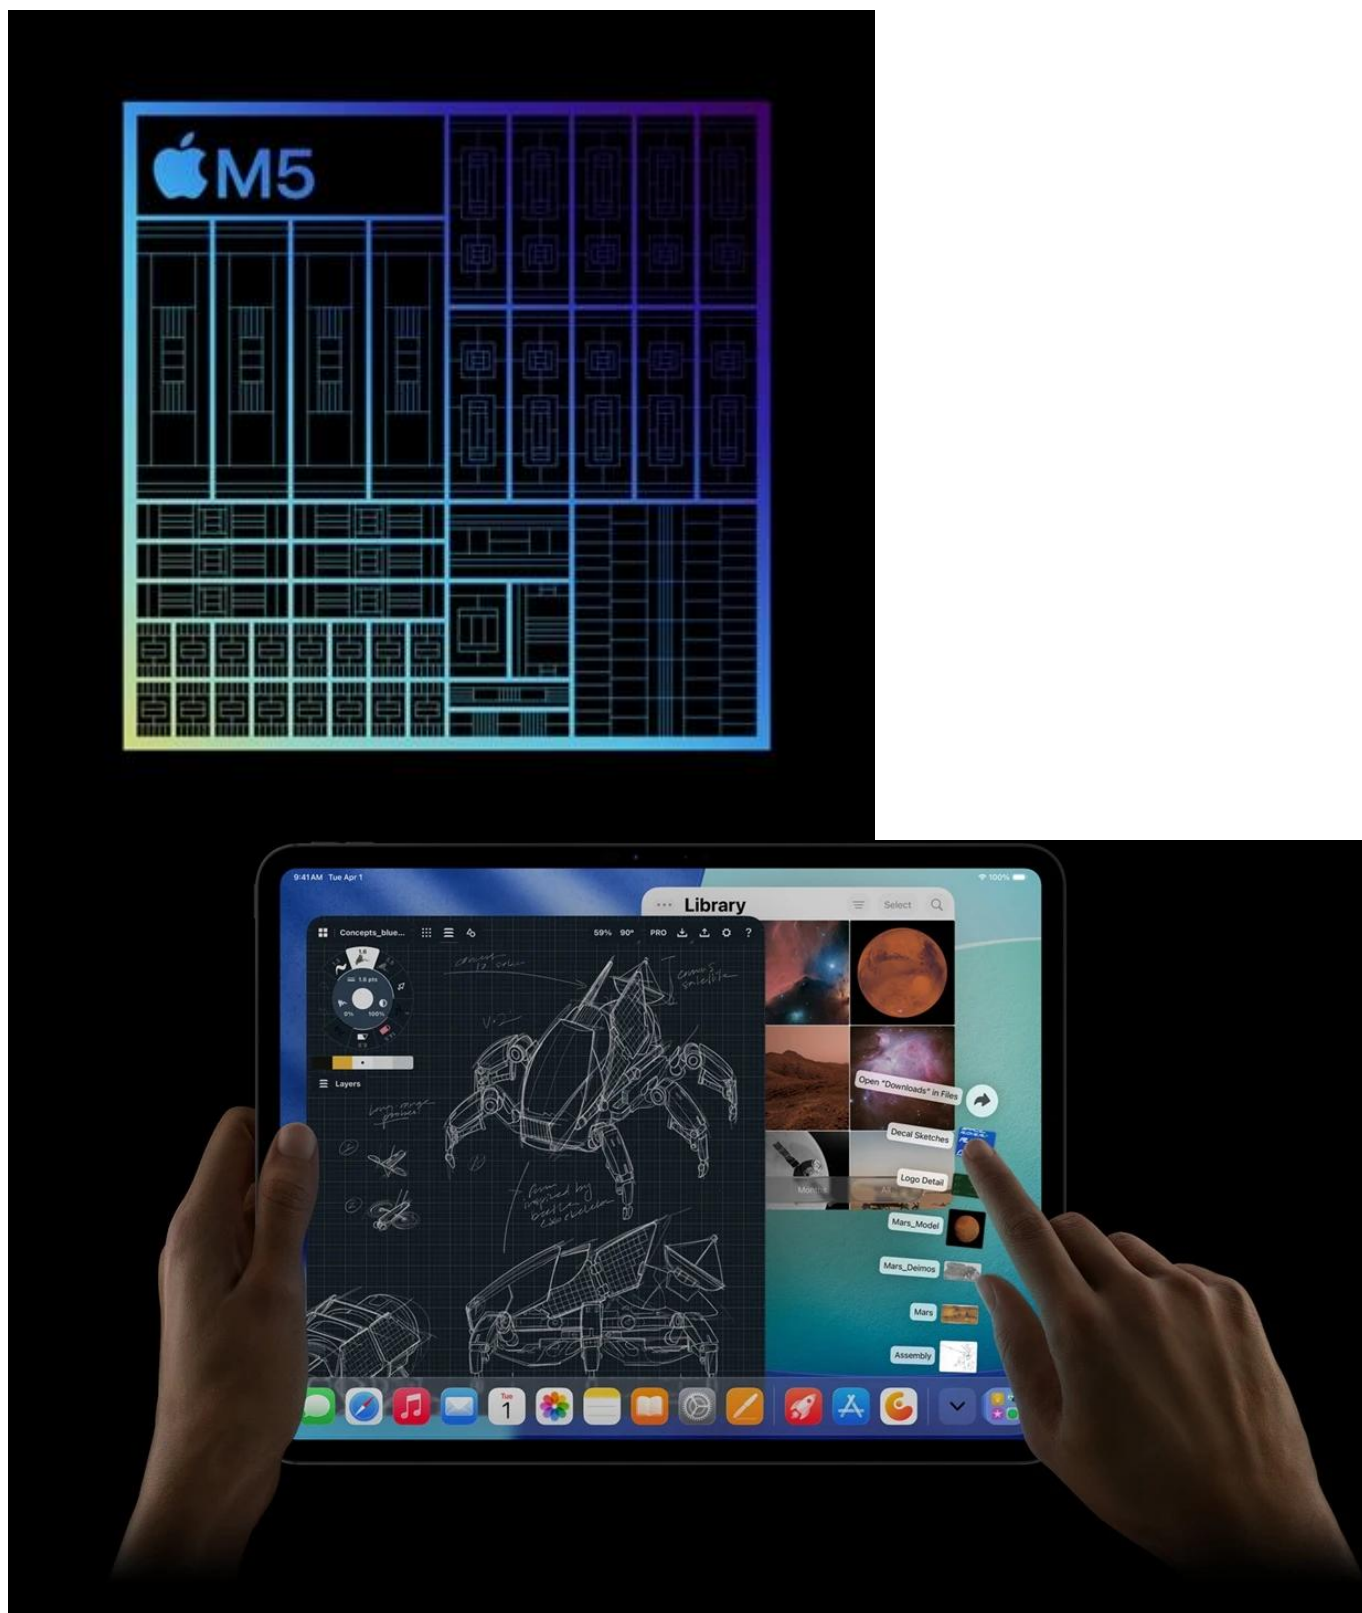

Záruka:

12 měs.

Stav:

Nové zboží

Popis

Apple iPad Pro 11" (2025) Wi-Fi - skálopevný výkon v ultratenkém designu

Apple iPad Pro 11" (2025) Wi-Fi představuje dosud nejvýkonnější tablet této značky. Je určen pro ty nejnáročnější uživatele, kteří vyžadují profesionální a kreativní pracovní nástroj v extrémně lehkém a přenosném provedení. **Apple iPad Pro 11" (2025) Wi-Fi** je osazen čipem **Apple M5** s 10 jádry, který si smlsne na moderních aplikacích, multitaskingu i provozu **AI**.

Ultra Retina XDR displej s úhlopříčkou 11 palců a **tandemovou OLED technologií** se pyšní vysokým jasem a kontrastem. Produkuje přesné barvy a podporuje náročné tvůrčí procesy a činnosti jako **úprava fotografií, videí ve vysokém rozlišení, práci s 3D scénami, modely umělé inteligence, grafický design** apod. Kvality displeje ocení také všichni fanoušci multimédií a vizuálních zážitků. Apple iPad Pro 11" (2025) Wi-Fi je mimořádně **tenký** a **váží pouhých 444 g**. Přesto je do něj vměstnán obří výkon a 31,29Wh baterie s výdrží **až 10 hodin provozu**.

Apple iPad Pro 11" (2025) Wi-Fi je ideální volbou pro **kreativce** a **profesionály** v oborech, kde hrají prim fotografie, videa nebo grafika. Uplatní se také v prostředí byznys **manažerů** a **podnikatelů**, kteří potřebují moderní nástroj **pro prezentace a poznámky**. V každém případě – Apple iPad Pro 11" (2025) Wi-Fi vám dá do ruky špičkové technologie.

Apple iPad Pro 11" (2025) Wi-Fi 1 TB vesmírně černý

Revoluční tablet s čipem Apple M5 a umělou inteligencí pro profesionální práci i kreativitu.

Nový **iPad Pro 11"** s čipem **Apple M5** představuje nejvýkonnější tablet v historii Apple. Mimořádně výkonný **10jádrový GPU** s pokročilými Neural Accelerators dramaticky zrychluje AI úlohy od generování tokenů ve velkých jazykových modelech až po tvorbu obrázků. Elegantní konstrukce o tloušťce pouhých **5,3 mm** a hmotnosti **444 g** nabízí výjimečnou přenosnost.