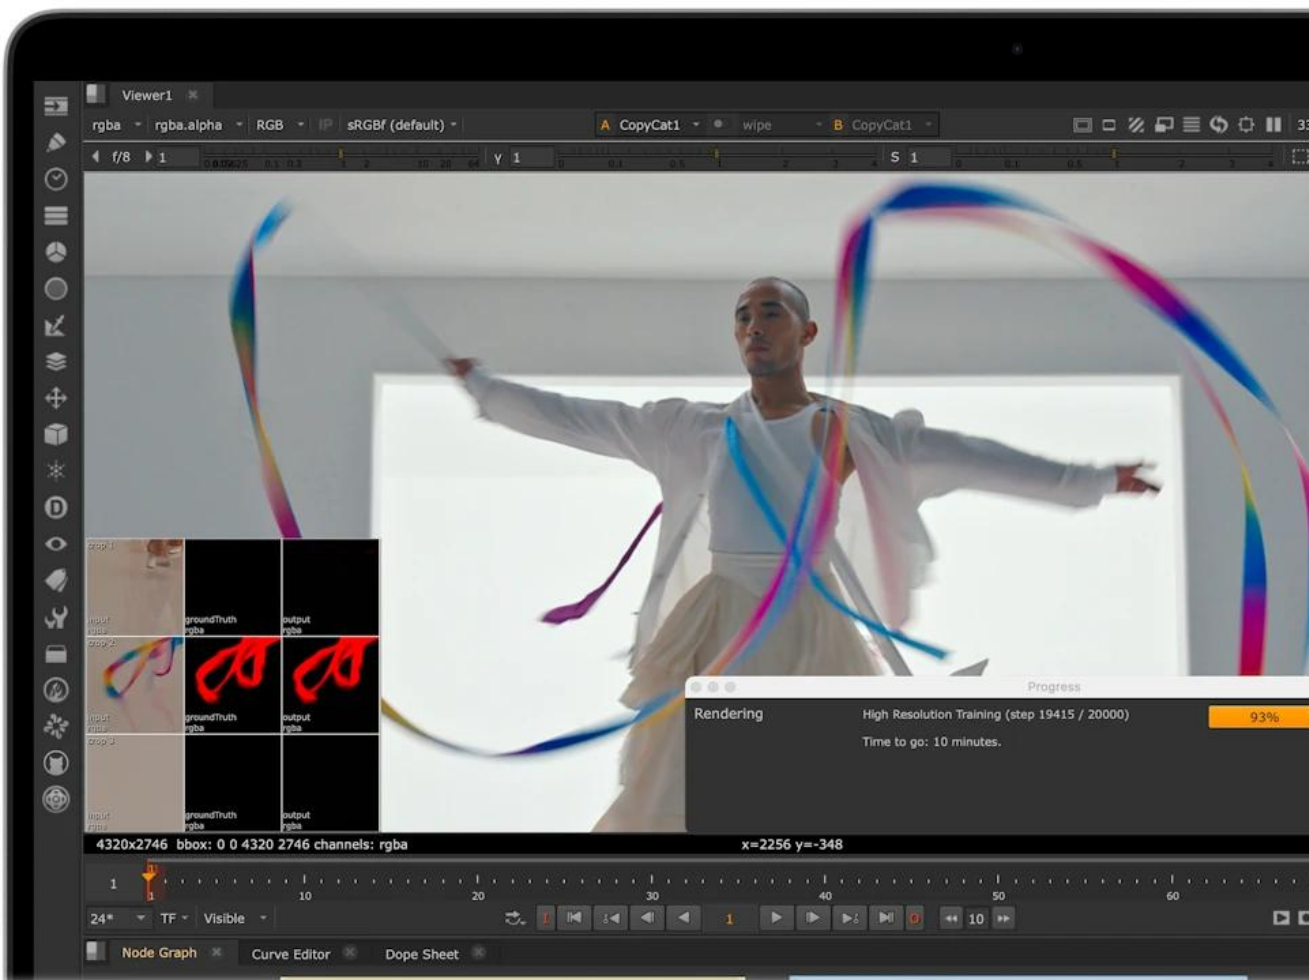

Popis

Apple MacBook Pro 16" (2026)

Nejoblíbenější profesionální notebook na světě s čipem Apple M5 Pro a pokročilými AI funkcemi přímo v zařízení.

MacBook Pro s čipem **M5 Pro** představuje zásadní skok ve výkonu díky **18jádrovému CPU** s nejrychlejšími jádry na světě a **20jádrové GPU** s neurálním akcelerátorem v každém jádru. Fúzní architektura propojuje dva čipy do jednoho systému, což umožňuje až **4x vyšší výkon** oproti předchozí generaci a až **8x vyšší výkon** než u modelů s M1.

Dělaný pro AI. Čipem počínaje.

The image shows the Apple logo and the text 'M5 PRO' in a light blue, textured font against a dark blue gradient background. The Apple logo is on the left, followed by 'M5' in a large font, and 'PRO' in a slightly smaller font below it.

Apple M5 PRO

Nádherný **16,2" Liquid Retina XDR displej** s rozlišením **3456 × 2234 px** dosahuje špičkového HDR jasu **1600 nitů** a kontrastního poměru **1 000 000 : 1**. Technologie **ProMotion** s adaptivní obnovovací frekvencí až **120 Hz** zajišťuje plynulé zobrazení. SSD úložiště je s maximální rychlostí čtení a zápisu 14,5 GB/s až **2× rychlejší** ve srovnání s předchozí generací. Výdrž baterie dosahuje až **24 hodin** při streamování videa.