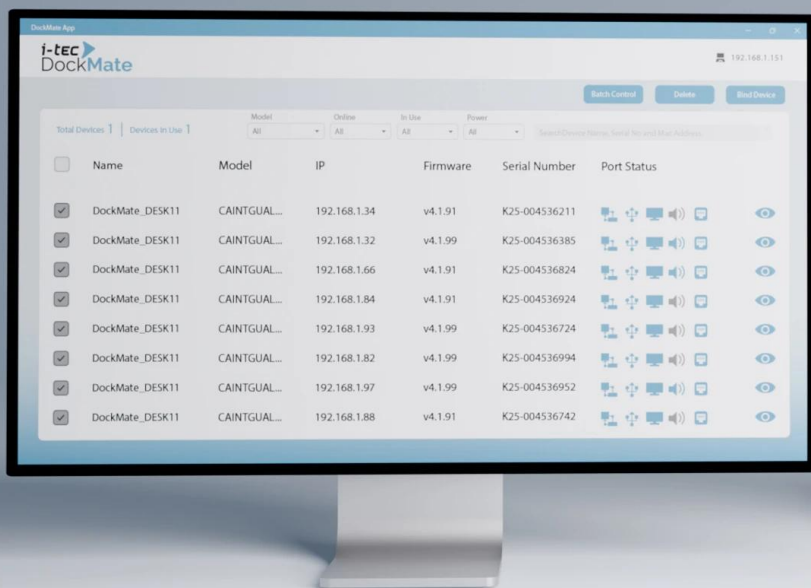

Popis

I-TEC Thunderbolt 4 Intelligent Dual Display Docking Station PD 90 W

Univerzální dokovací stanice s podporou vzdálené správy pro profesionální prostředí.

Compatible
with all
modern laptops

Thunderbolt™ 3/4
Thunderbolt™ 5
USB-C
USB4

i-tec

Modern Intelligent docking station with remote management capabilities

Dokovací stanice s technologií **Thunderbolt™ 4** nabízí komplexní řešení pro připojení notebooků a tabletů s porty **USB-C, USB4 nebo Thunderbolt™ 3/4/5**. Díky dedikovanému **LAN portu** umožňuje volitelnou vzdálenou správu IT administrátorům – dokovací stanici lze ovládat odkudkoliv bez nutnosti připojení k hostitelskému zařízení, stačí pouze napájení a síťové připojení. Software pro vzdálenou správu je dostupný jako volitelný doplněk pro počítače s **Windows 10/11**.