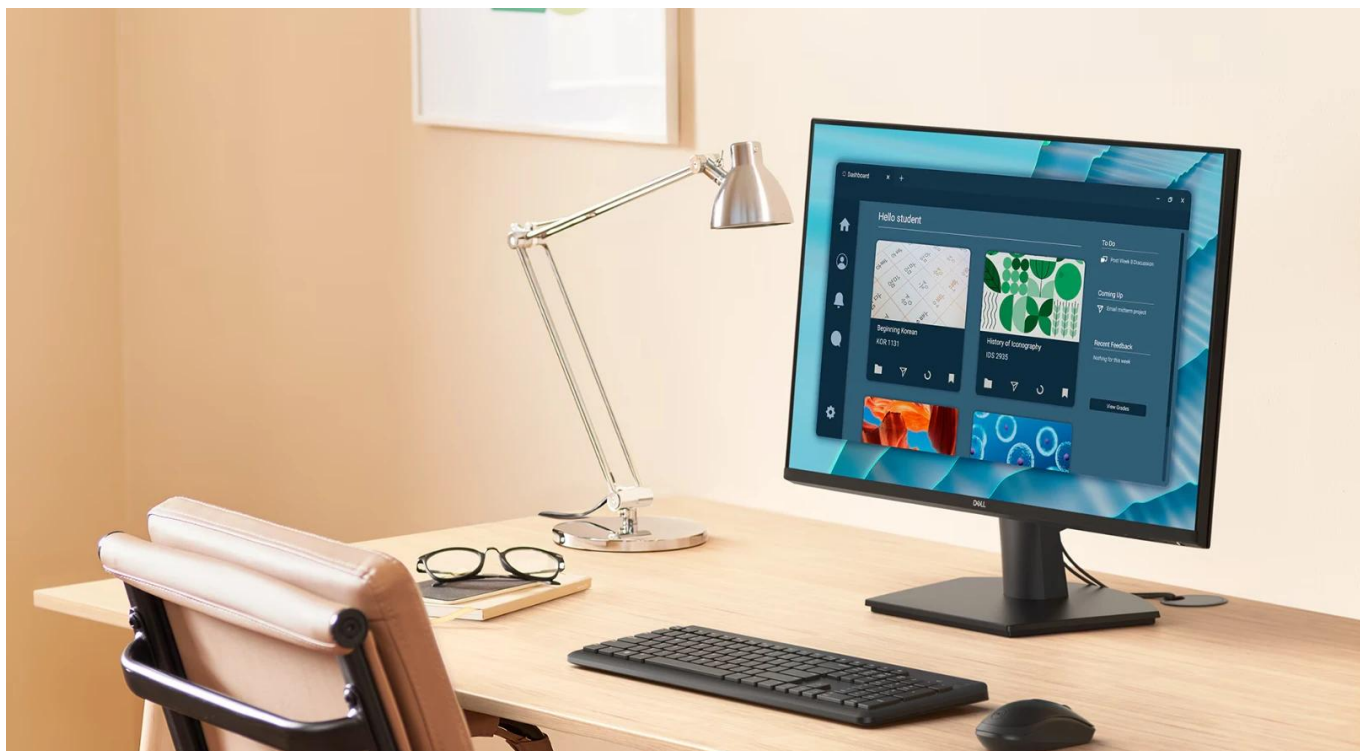

Popis

Dell SE2726H

Univerzální 27" Full HD monitor s vysokou obnovovací frekvencí a technologií pro ochranu očí.

Monitor Dell SE2726H kombinuje **27" IPS panel** s rozlišením **Full HD (1920 × 1080 px)** a vysokou **obnovovací frekvencí 144 Hz** pro plynulé zobrazení dynamického obsahu. Díky **TÜV Rheinland tříhvězdičkové certifikaci** zajišťuje pohodlné sledování s minimalizací namáhání očí při dlouhodobém používání.

Panel s **IPS technologií** poskytuje široké pozorovací úhly **178°/178°** a přesné podání barev s podporou **16,7 milionu barev**. Antireflexní povrchová úprava s tvrdostí **3H** redukuje odrazy a otisky prstů. Kompaktní design s tenkými rámečky maximalizuje zobrazovací plochu.

- 27" IPS panel s rozlišením Full HD 1920 × 1080 px a hustotou 81 PPI pro ostré zobrazení
- Vysoká obnovovací frekvence 144 Hz a doba odezvy 4 ms GtG pro plynulý obraz bez rozmazání
- AMD FreeSync™ technologie eliminuje trhání a sekání obrazu při hraní her a sledování videí
- TÜV Rheinland tříhvězdičková certifikace s technologií pro snížení modrého světla chrání oči
- Široké pozorovací úhly 178°/178° a barevný gamut 72 % NTSC (CIE 1931) zajišťují přesné barvy
- Dva HDMI porty s podporou HDCP 1.4 pro snadné připojení více zařízení
- Ekologická konstrukce bez BFR/PVC, se sklem bez arsenu a rtuti, certifikace Energy Star

Pohodlné nastavení a montáž

Monitor umožňuje **náklon o -5° až +21°** pro optimální nastavení pozorovacího úhlu. Podporuje montáž na stěnu nebo rameno pomocí standardu **VESA 100 × 100 mm**. Integrovaný držák kabelů udržuje pracovní prostor v pořádku.