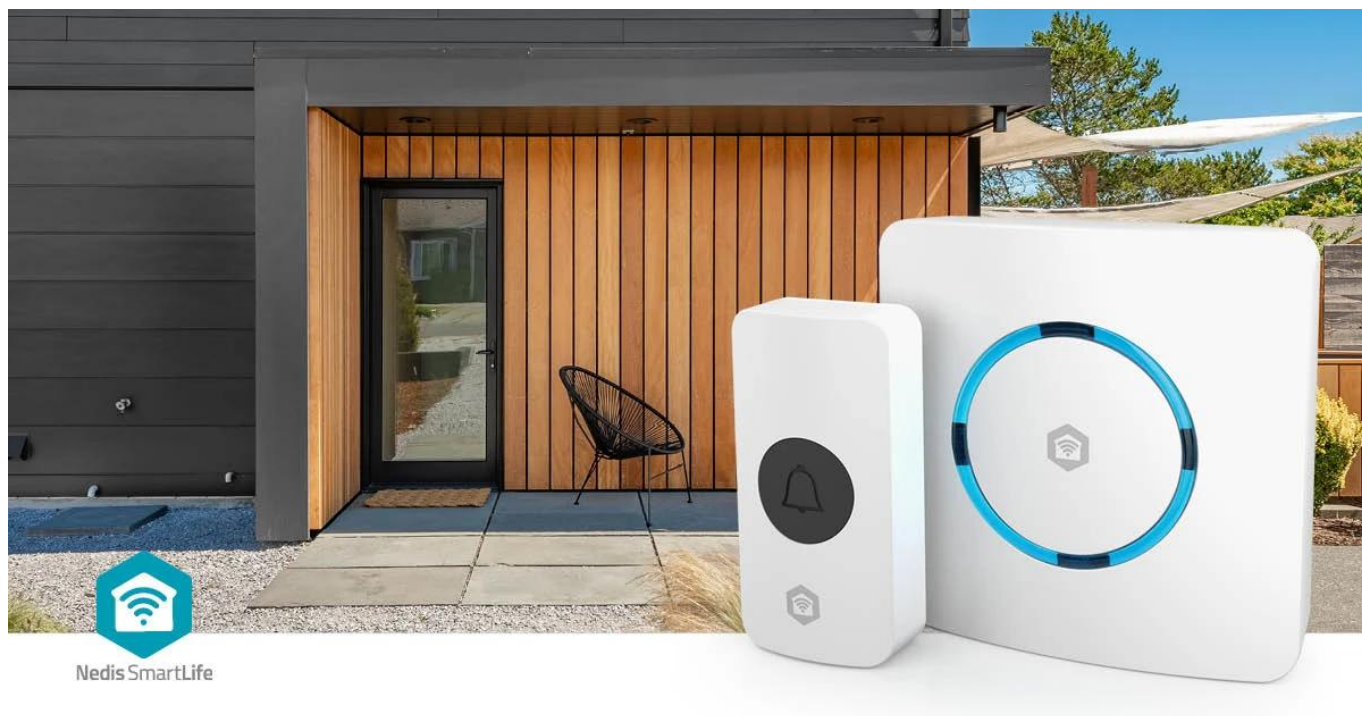

NEDIS WIFIDB11CWT

Cena celkem:	816 Kč (bez DPH: 675 Kč)
Běžná cena:	898 Kč
Ušetříte:	82 Kč
Kód zboží:	ELINED1040
Part No.:	WIFIDB11CWT
Záruka:	24 měs.
Stav:	Nové zboží

Popis

Nedis WIFIDB11CWT - SmartLife chytrý zvonek s Wi-Fi

Chytrý bezdrátový zvonek s integrovanou sirénou a Wi-Fi připojením pro okamžité notifikace na váš telefon.

Kombinace klasického bezdrátového zvonku s možnostmi chytré domácnosti. Zařízení se připojuje přímo k **Wi-Fi síti** bez nutnosti dodatečného hubu a komunikuje s bezdrátovým tlačítkem na frekvenci **433 MHz** s dosahem až **100 m**. Po stisknutí tlačítka obdržíte nejen zvukový signál, ale také **notifikaci** prostřednictvím aplikace **Nedis SmartLife** na váš telefon, ať už jste kdekoliv.

Zvonek nabízí **60 různých melodií** s nastavitelnou hlasitostí až **88 dB** a lze jej využít i jako **chytrou sirénu** pro zabezpečovací systém. Díky integraci s ekosystémem Nedis SmartLife můžete zvonek propojit s dalšími zařízeními - například nastavit blikání chytré žárovky při zazvonění nebo spustit sirénu při detekci pohybu z kamery či senzoru. Napájení ze sítě **100-240 V AC** zajišťuje nepřetržitý provoz bez nutnosti výměny baterií.

Snadná instalace a flexibilní umístění

Bezdrátové tlačítko lze umístit kamkoliv kolem vchodu bez nutnosti kabeláže. Baterie CR2032 vydrží při běžném používání (3 zazvonění denně) až 2 roky. Chytrá siréna se jednoduše zapojí do jakékoliv zásuvky a během chvíle se připojí k Wi-Fi síti pomocí aplikace.