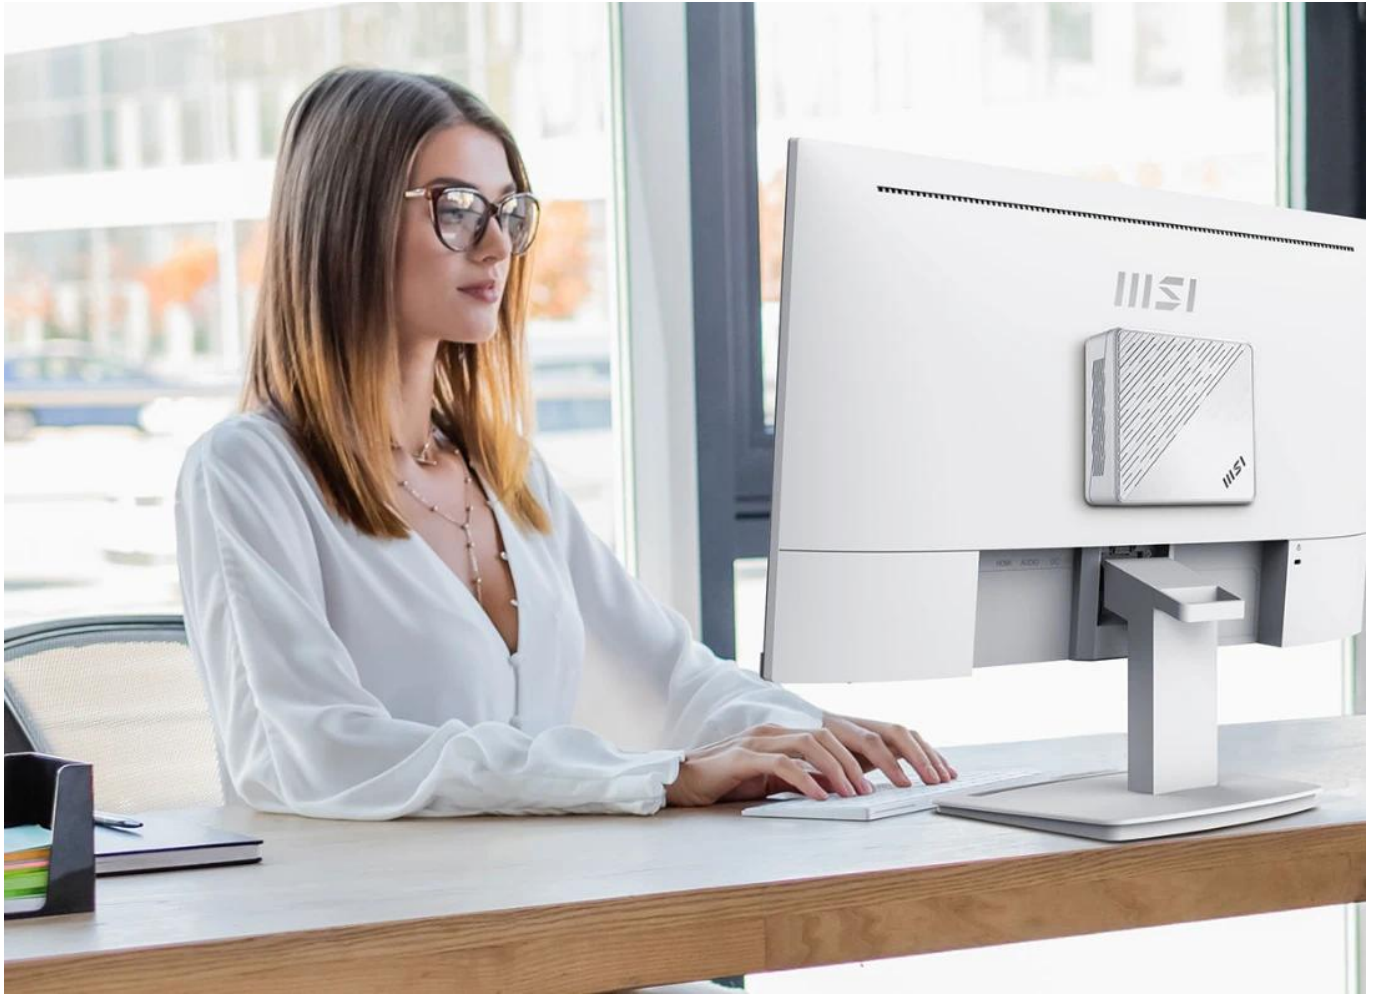

Záruka:

24 měs.

Stav:

Nové zboží

Popis

MSI PRO MP243XW

Univerzální business monitor s IPS panelem, technologiemi a funkcemi pro ochranu zraku.

Monitor **MSI PRO MP243XW** s úhlopříčkou **23,8"** kombinuje kvalitní **IPS panel** s rozlišením **Full HD (1920 × 1080 px)** a obnovovací frekvencí **100 Hz**. Díky širokým pozorovacím úhlům **178°/178°** a pokrytí barevného prostoru **sRGB 119 %** poskytuje přesné zobrazení barev a detailů pro práci s dokumenty, tabulkami i multimediálním obsahem.

Monitor je vybaven pokročilými technologiemi pro ochranu zraku včetně **Less Blue Light Premium**, která hardwarově redukuje emise modrého světla bez ovlivnění kvality obrazu. Funkce **Eye-Q Check** pomáhá kontrolovat únavu očí a připomíná pravidelné přestávky při dlouhodobé práci. S dobou odezvy **1 ms (MPRT)** a **4 ms (GtG)** je monitor vhodný i pro dynamický obsah a příležitostné hraní her.