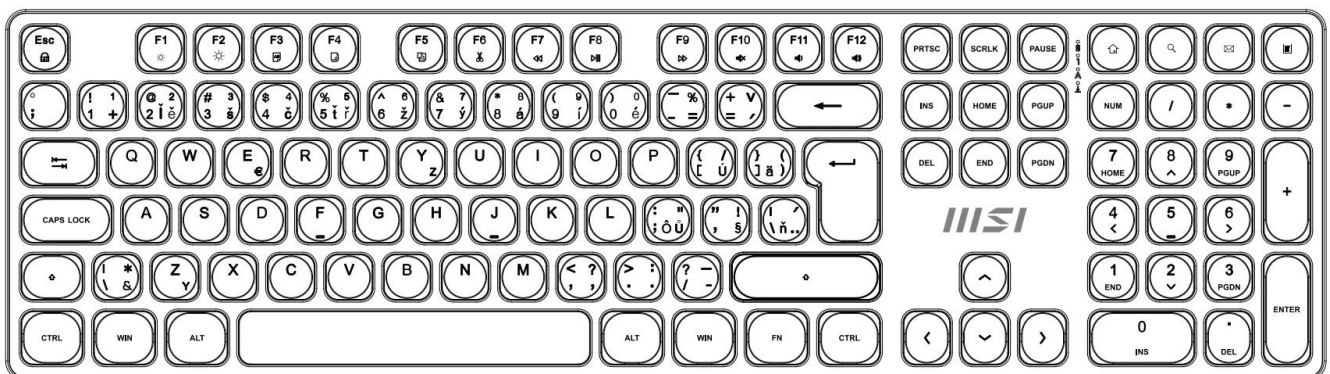

## MSI FORGE K210 WIRELESS BÍLÝ

Cena celkem:	<b>997 Kč</b>
	<b>(bez DPH: 824 Kč)</b>
Běžná cena:	<b>1 097 Kč</b>
Ušetříte:	<b>100 Kč</b>
Kód zboží:	KEYMSI1035
Part No.:	S11-43CS308-Y92
Záruka:	24 měs.
Stav:	Nové zboží

## Popis

### MSI FORGE K210 Wireless bílý

**Pozor**, foto produktu je ilustrativní. Klávesnice disponuje **CZ/SK layoutem**, správné rozložení kláves:

**Rozměry:** 124 × 63 × 40 mm