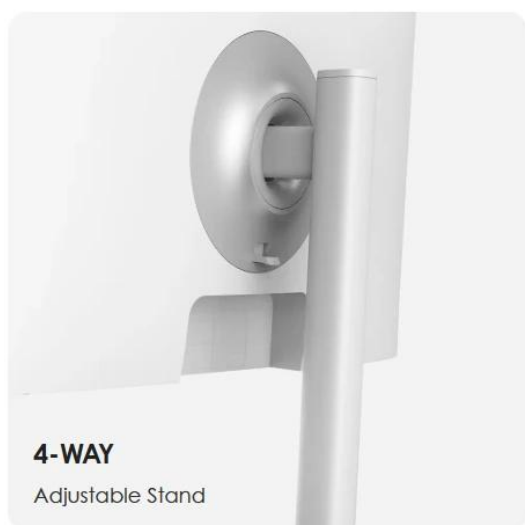

Monitor **MSI Modern MD2712PW** s úhlopříčkou **27"** a rozlišením **Full HD 1920 × 1080 px** nabízí kvalitní IPS panel se širokými pozorovacími úhly **178°** v obou směrech. Díky obnovovací frekvenci **100 Hz** a rychlé době odezvy **1 ms MPRT** (4 ms GTG) zajišťuje plynulé zobrazení při práci i zábavě. Antireflexní povrch s jasem **300 cd/m²** minimalizuje odrazy a umožňuje pohodlnou práci i při delším používání.

Ergonomický stojan umožňuje **nastavení výšky 0-110 mm, náklon -5° až +20°, otáčení -30° až +30° a pivot -90° až +90°** pro optimální pracovní pozici. Monitor je vybaven certifikacemi **TÜV Rheinland Low Blue Light** a **Flicker Free** pro ochranu zraku, funkcí **Eye-Q Check** pro kontrolu očí a připomínkami přestávek. Port **USB-C s DisplayPort Alternate Mode** podporuje **15W Power Delivery** pro nabíjení připojených zařízení.

27 INCH WITH
Full HD (1920x1080) Resolution

3-SIDED FRAMELESS DISPLAY

4-WAY
Adjustable Stand

SLEEK & ULTRA-SLIM

- 27" IPS panel s rozlišením 1920 × 1080 px, obnovovací frekvencí 100 Hz a dobou odezvy 1 ms MPRT
- Plně ergonomický stojan s nastavením výšky (110 mm), náklonu (-5° až +20°), otáčení (-30° až +30°) a pivot (-90° až +90°)
- USB-C s DisplayPort Alternate Mode a 15W Power Delivery pro nabíjení připojených zařízení
- Certifikace TÜV Rheinland Low Blue Light a Flicker Free pro ochranu očí při dlouhodobém používání
- Funkce Eye-Q Check s testy Amsler Grid, Astigmatism a Posture Correction pro kontrolu zraku a držení těla