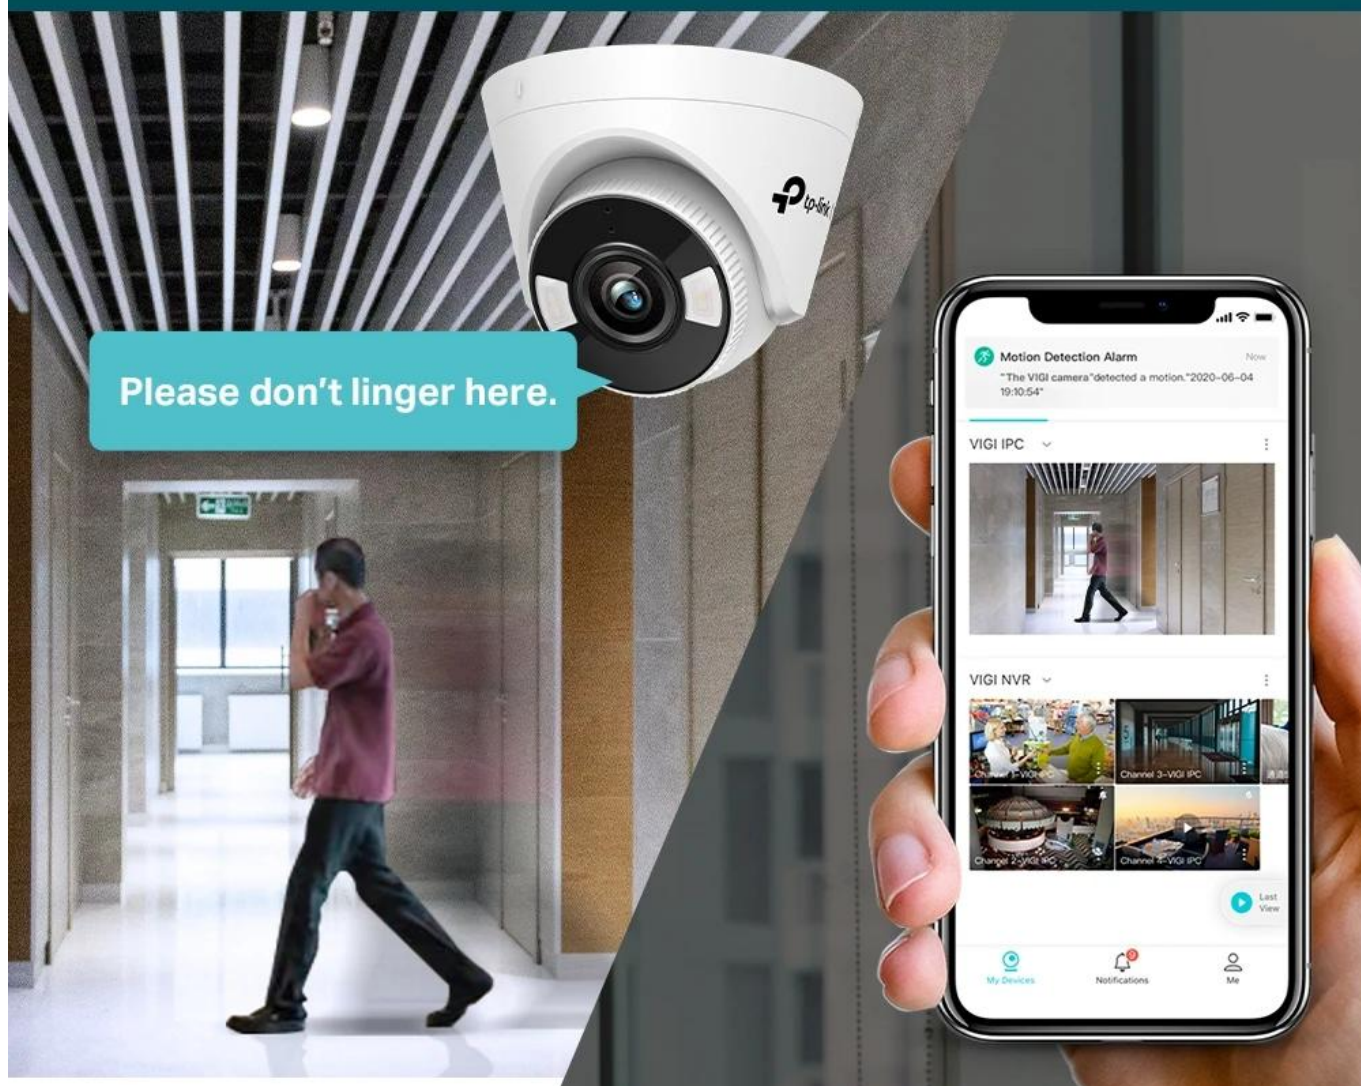

Hold Objects: Yes
Wearing Backpacks: Yes
Coat Color: Taupe Brown
Wearing Trousers: Yes

Vehicle Type: Car
Vehicle Color: Yellow

Pokročilé **AI algoritmy** s podporou čipů umělé inteligence dokážou rozlišit osoby a vozidla od ostatních objektů a aktivně detekovat neobvyklé události jako narušení vytyčené oblasti, překročení hranice, opuštění nebo odstranění předmětu. Kamera disponuje funkcí **aktivní obrany** – při detekci vetřelce okamžitě spustí sirénový tón a rozblíká světla. Díky **obousměrné audio komunikaci** můžete s návštěvníky hovořit na prostřednictvím vestavěného mikrofону a reproduktoru.

Two-Way Audio

Active Defense

- Rozlišení 5 Mpx (2880 × 1620 px) s velmi citlivým 1/2,7" CMOS snímačem pro detailní záznamy
- Plnobarevné noční vidění 24/7 s objektivem F1.6 a bílými LED diodami s dosahem 30 m
- AI detekce osob a vozidel s pokročilou analýzou podle pohlaví, délky vlasů, oblečení, barvy a typu vozidla
- Inteligentní detekce událostí včetně narušení oblasti, překročení hranice, opuštění a odstranění předmětu
- Aktivní obrana se sirénovou výstrahou a blikajícími světly při detekci vetřelce
- Obousměrná audio komunikace s vestavěným mikrofonom (dosah 5 m) a reproduktorem
- True WDR 120 dB, 3D DNR, Smart IR a koridor režim (9 : 16) pro sledování úzkých prostor
- Kompresce H.265+ pro úsporu šířky pásma a místa na disku bez ztráty kvality obrazu
- PoE napájení (802.3af/at) nebo DC 12 V, slot pro microSD kartu až 512 GB