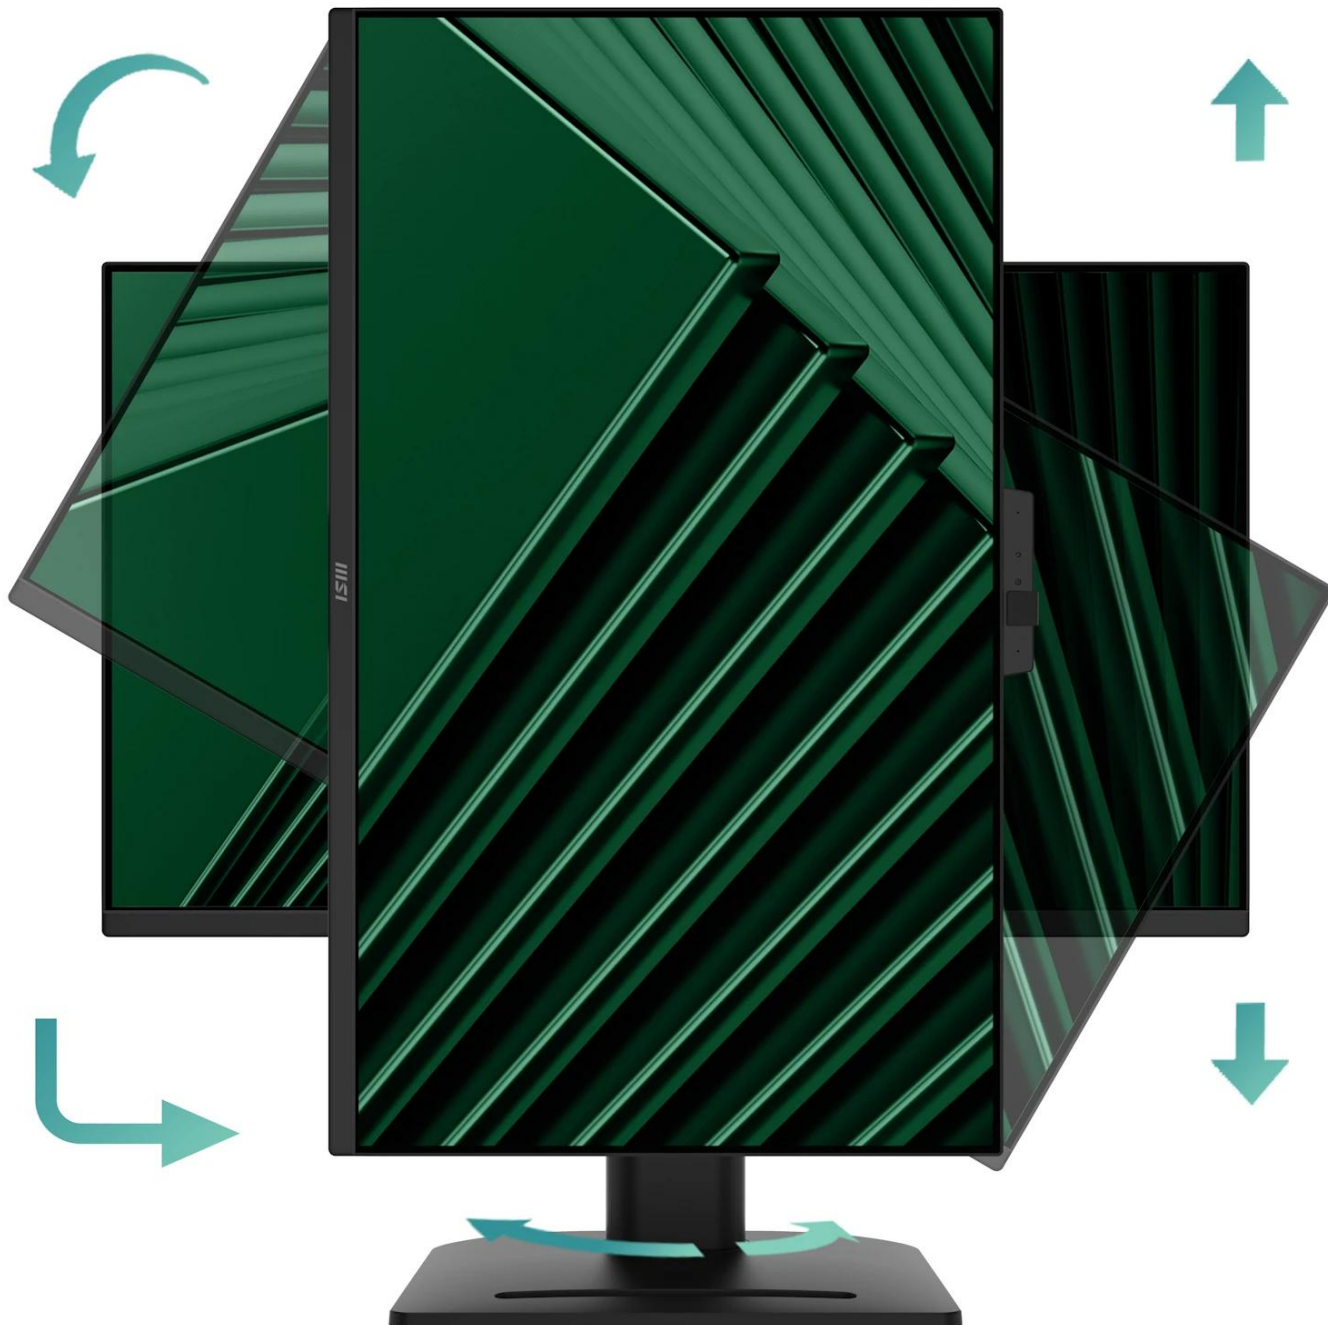

ZÁKLADNÍ SPECIFIKACE

Úhlopříčka: 27" (68,6 cm)

Rozlišení: 2560 × 1440 px (WQHD)

Typ panelu: IPS

Obnovovací frekvence: 100 Hz

Odezva: 1 ms (MPRT) / 4 ms (GTG)

Jas: 250 cd/m²

Kontrast: 1300 : 1

Barevný prostor: 100 % sRGB, 84 % Adobe RGB, 79 % DCI-P3

Pozorovací úhly: 178° (H) / 178° (V)

Video vstupy: 2× HDMI 2.0b, 1× DisplayPort 1.2a, 1× USB-C

USB porty: 4× USB 3.0, 1× USB-B 3.0

Další porty: LAN, DisplayPort 1.2a výstup, audio výstup

Webkamera: Full HD s krytkou + mikrofon