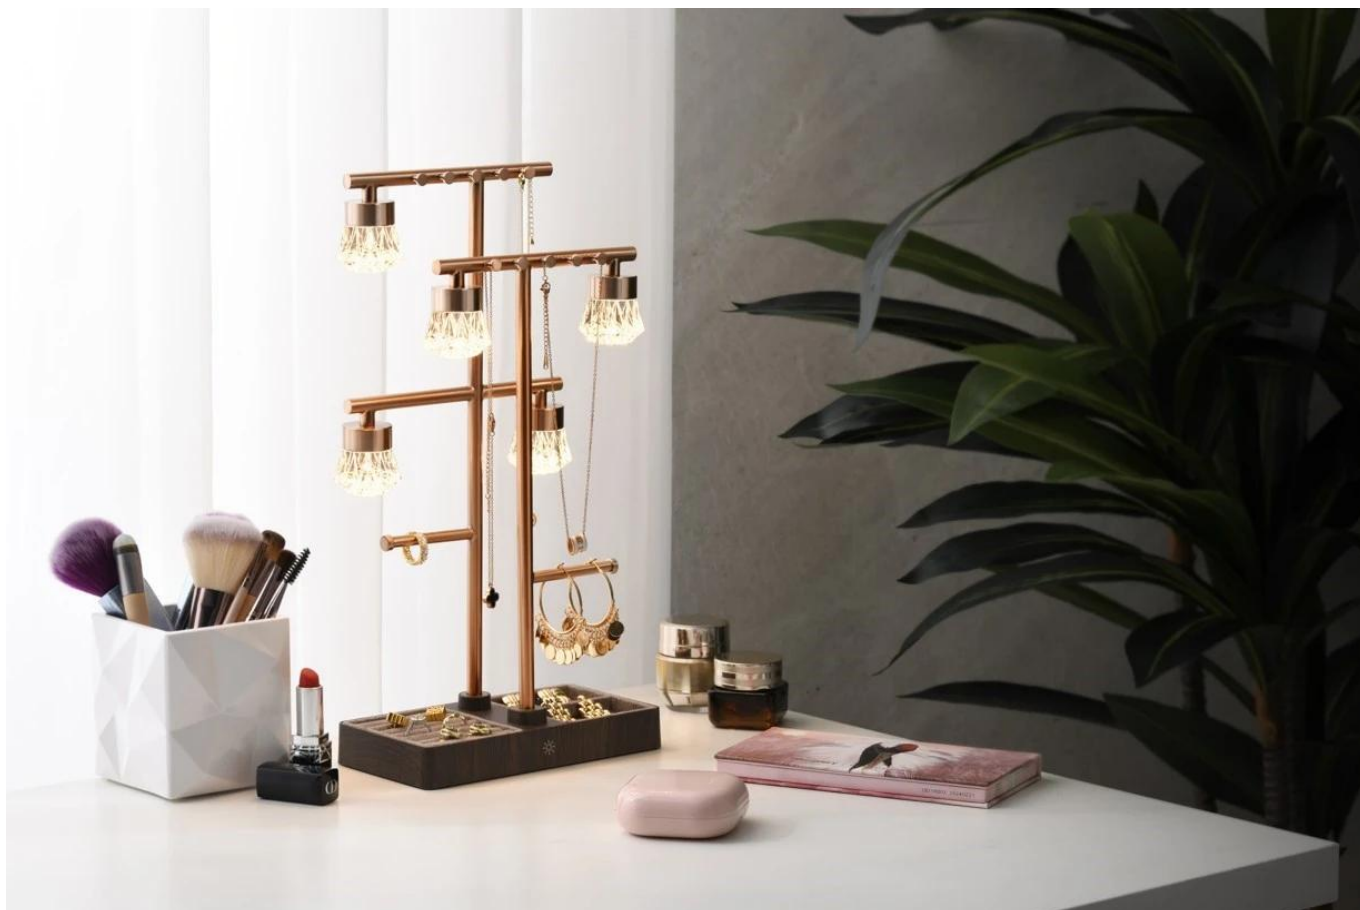

### IMMAX LED 2 v 1 LUMITREE

**Designová LED lampička s funkcí organizéru na šperky v elegantním růžovo-zlatém provedení.**

Spojení praktického osvětlení a úložného prostoru pro šperky v jednom produktu. Lampička nabízí **teplé LED světlo s teplotou 3000 K a světelným tokem 80 lm**, které příjemně osvětlí toaletní stůl a zvýrazní uložené šperky. Konstrukce z **kovu a ABS plastu** v růžovo-zlatém tónu dodává produktu elegantní a nadčasový vzhled.

Stabilní základna s přihrádkami poskytuje přehledné uložení pro prstýnky, náušnice a další drobnosti. Dva kovové stojany s

háčky slouží k zavěšení řetízků a náhrdelníků, čímž zabraňují jejich zamotání. Ovládání je intuitivní – krátkým stisknutím tlačítka přepínáte mezi **třemi úrovněmi stmívání** a vypnutím.

- Kombinace LED lampičky a organizéru na šperky v jednom produktu
- Teplé LED světlo s teplotou  $3000 \pm 283$  K a světelným tokem 80 lm
- Tři úrovně stmívání pro nastavení intenzity osvětlení
- Kovové tělo v elegantním růžovo-zlatém provedení
- Stabilní základna s přihrádkami pro prstýnky a drobnosti
- Dva kovové stojany s háčky pro zavěšení řetízků a náhrdelníků
- Napájení přes USB-C kabel s příkonem 1,5 W a vstupním napětím 5 V/1 A

### Praktické uspořádání šperků

Základna lampičky obsahuje několik přihrádek různých velikostí pro uložení prstenů, náušnic a dalších drobných šperků. Dva vertikální kovové stojany jsou osazeny háčky, na které můžete zavěsit řetízky a náhrdelníky – šperky zůstanou přehledně uspořádané a nezamotají se.