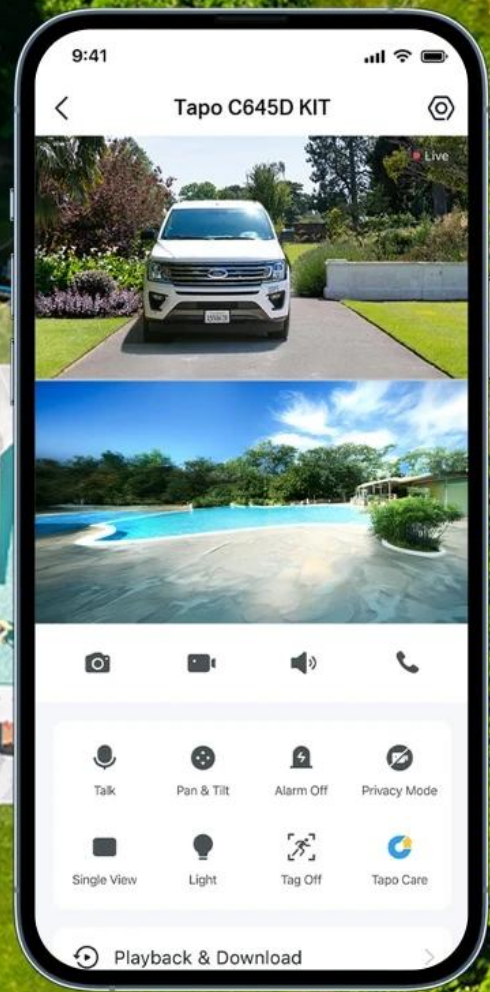

works with  
**Google Home**

works with  
**alexa**

2K Ultra-Wide View  
+ 2K Pan/Tilt  
Zoom-In Details

Solar Powered,  
Maintenance-Free

Flexible Wire-Free  
Design

Synchronized  
Smart Tracking

Monitor Two Areas  
At Once

Color Night Vision

Free Person/Pet/  
Vehicle Detection

Local & Cloud  
Storage

Díky **solárnímu panelu Tapo A201** s výkonem 2,5 W stačí pouhých **55 minut denního slunečního svitu** pro celodenní provoz. Vestavěná **lithium-iontová baterie** zajišťuje až 4 měsíce provozu bez nabíjení. Kamera nabízí **barevné noční vidění** s 6 vestavěnými reflektory, **AI detekci osob, zvířat a vozidel** s automatickým sledováním a **obousměrnou audio komunikaci** s potlačením šumu.

2K 3MP Dual Lens

Pan/Tilt Lens

Fixed Lens

Get the Full Picture with Dual Optics:  
Two Views, One Screen

tapo

Wide-Angle Lens

Telephoto Lens

\*Image enhanced to amplify feature.

## Versatile Night Vision Modes

tapo

- Duální 2K objektiv (2304 × 1296 px) s širokoúhlým fixním a otočným telefoto objektivem pro simultánní monitoring různých oblastí
- Solární napájení s panelem 2,5 W vyžadující pouze 55 minut denního slunečního svitu pro celodenní provoz
- Pokročilá AI detekce s rozpoznáváním osob, domácích zvířat a vozidel s automatickým sledováním detekovaných objektů
- Barevné noční vidění s 6 vestavěnými reflektory a IR LED s dosahem 10 metrů pro ostré záběry i v noci
- Bezdrátová Wi-Fi konektivita s podporou 2,4 GHz/5 GHz a protokoly WPA3/WPA/WPA2-PSK pro bezpečné připojení
- Lokální úložiště na microSD kartu až 512 GB bez nutnosti předplatného nebo volitelné cloudové úložiště Tapo Care
- Odolná konstrukce IP65 s provozní teplotou -20 až +45 °C pro celoroční venkovní použití
- Obousměrná audio komunikace s vestavěným mikrofonem, reproduktorem a potlačením šumu pro jasnou konverzaci
- Zvukový a světelný alarm pro odstrašení narušitelů