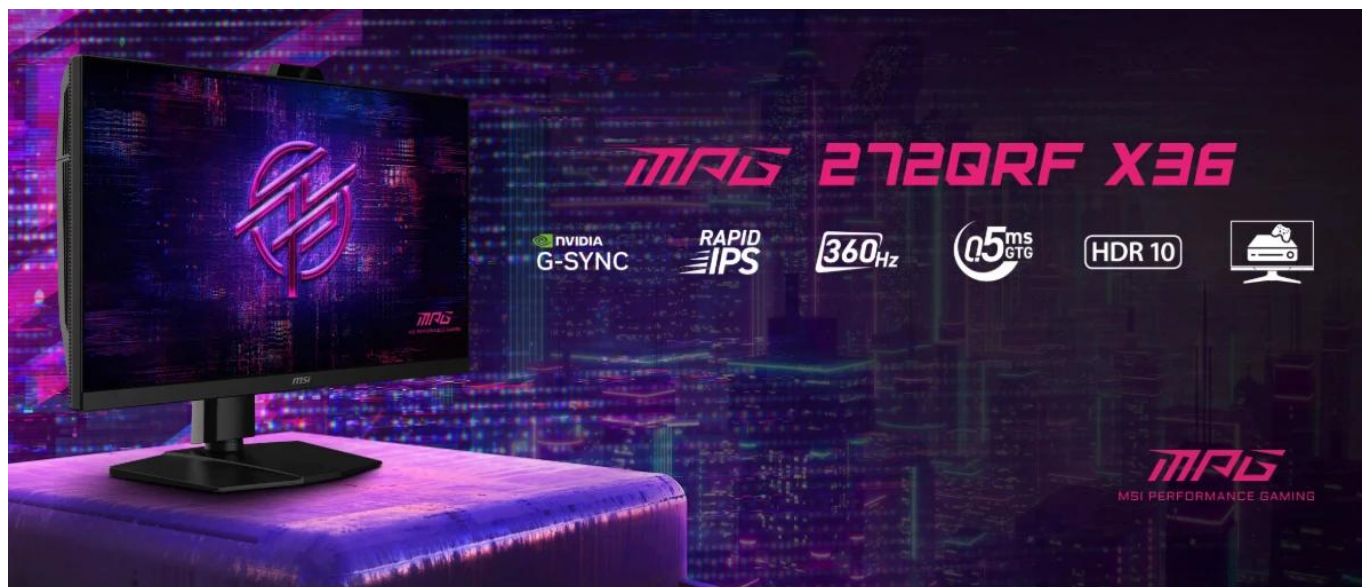

Herní monitor s revoluční NVIDIA G-SYNC Pulsar technologií pro bezkonkurenční plynulost obrazu.

S **27" Rapid IPS panelem** v rozlišení **WQHD (2560 × 1440 px)** a vysokou obnovovací frekvencí **360 Hz** nabízí monitor ideální kombinaci ostrosti a plynulosti. Minimální odezva **0,5 ms GtG** a podpora **HDR10** s jasem až **500 cd/m²** v HDR režimu zajišťují výjimečný herní zážitek s živými barvami pokrývajícími **119 % sRGB** a **90 % DCI-P3** barevného prostoru.

- Technologie NVIDIA G-SYNC Pulsar pro maximální ostrost v pohybu
- 27" Rapid IPS panel s rozlišením 2560 × 1440 px a obnovovací frekvencí 360 Hz
- Extrémně rychlá odezva 0,5ms GtG pro eliminaci rozmazání a ghostingu
- HDR10 podpora s maximálním jasnem 500 cd/m² v HDR režimu a kontrastem 1 000 : 1
- Široký barevný gamut pokrývající 119 % sRGB a 90 % DCI-P3 prostoru s 10bitovou hloubkou barev
- Komplexní konektivita s DisplayPort 1.4a (HBR3) pro 360 Hz a 2× HDMI 2.1 pro konzole
- Ergonomický stojan s nastavením výšky až 130 mm, otáčením ±30°, náklonem -5° až +20° a funkcí pivot ±90°
- Integrovaný USB hub s 3× USB 5Gbps porty pro připojení periférií

Profesionální ergonomie

Plně nastavitelný stojan umožňuje přizpůsobení polohy monitoru podle individuálních preferencí s rozsahem výšky až 130 mm, otáčením o $\pm 30^\circ$, náklonem -5° až $+20^\circ$ a funkcí pivot pro vertikální orientaci $\pm 90^\circ$. VESA uchycení 100 x 100 mm slouží pro instalaci na monitorové rameno.

ZÁKLADNÍ SPECIFIKACE

Úhlopříčka: 27" (68,6 cm)

Rozlišení: 2560 x 1440 px (WQHD)

Typ panelu: Rapid IPS, plochý

Obnovovací frekvence: 360 Hz

Odezva: 0,5 ms (GtG)

Jas: 400 cd/m² (SDR), 500 cd/m² (HDR peak)

Kontrast: 1 000 : 1 (typický), 100 000 000 : 1 (DCR)