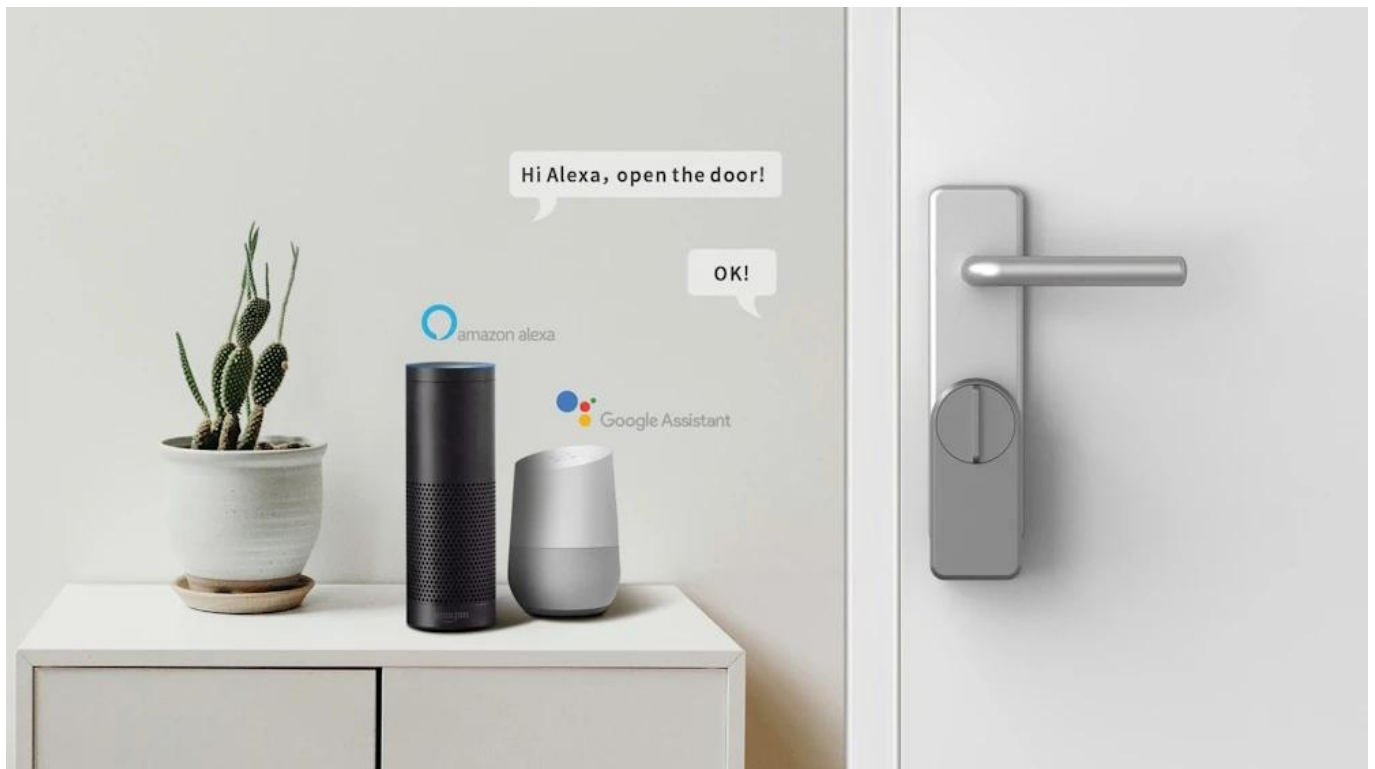

Záruka:

24 měs.

Stav:

Nové zboží

Popis

IMMAX NEO PRO SMART dveřní zámek s klávesnicí

Chytrý dveřní zámek s bezklíčovým vstupem a moderním Bluetooth připojením pro pohodlné ovládání vašich dveří.

Představujeme pokročilý dveřní zámek využívající **technologie TUYA a Bluetooth LE**, který umožňuje ovládat dveře odkudkoliv prostřednictvím mobilní aplikace. Systém nabízí **tři způsoby odemykání** – pomocí **otisku prstu, číselného kódu** na přiložené **klávesnici** nebo prostřednictvím **aplikace IMMAX NEO PRO**. Díky možnosti vytvoření virtuálního klíče můžete snadno poskytnout přístup hostům bez nutnosti fyzických klíčů.

Zámek je kompatibilní s **hlasovými asistenty Amazon Alexa, Apple Siri (zkratky) a Google Assistant**, aplikace je k dispozici v **60 jazycích** pro platformy **iOS a Android**. Výdrž na **bateriích 4x AA** dosahuje až **300 dnů**, stejně jako u přiložené klávesnice s bateriemi **2x AA**.