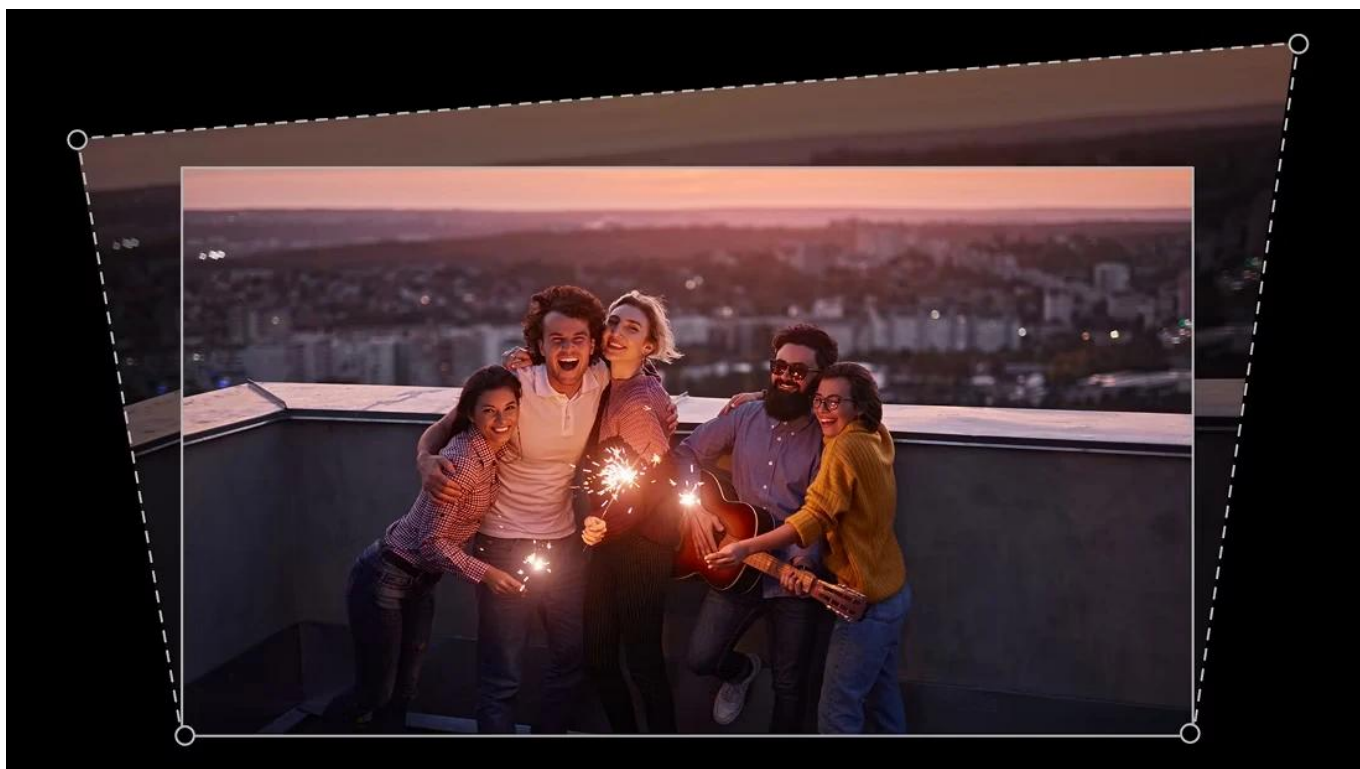

Projektor **BenQ GV50P** nabízí unikátní design s nastavitelnou základnou připomínající trojnožku, která umožňuje **projekci na strop** přímo nad postelí. Díky možnosti **svislého naklonění v rozsahu 135°** a **otočení o 180°** můžete snadno přepínat mezi projekcí na stěnu a strop. Zařízení poskytuje **Full HD rozlišení 1920 x 1080 px** s jasem **500 ANSI lumenů** a **laserovým zdrojem světla** s životností až 30 000 hodin v režimu ECO.

- Flexibilní design základny s možností naklonění a otočení pro projekci na strop i stěnu v libovolném úhlu
- Full HD rozlišení 1920 × 1080 px s jasnem 500 ANSI lumenů a kontrastním poměrem 100 000 : 1
- Laserový zdroj světla s životností 20 000 hodin v normálním režimu a 30 000 hodin v režimu ECO
- Google TV s přístupem ke streamovacím službám a Google Assistantem pro hlasové ovládání
- Automatická 2D korekce lichoběžníkového zkreslení (vertikální $\pm 20^\circ$, horizontální $\pm 30^\circ$, rotace $\pm 30^\circ$)