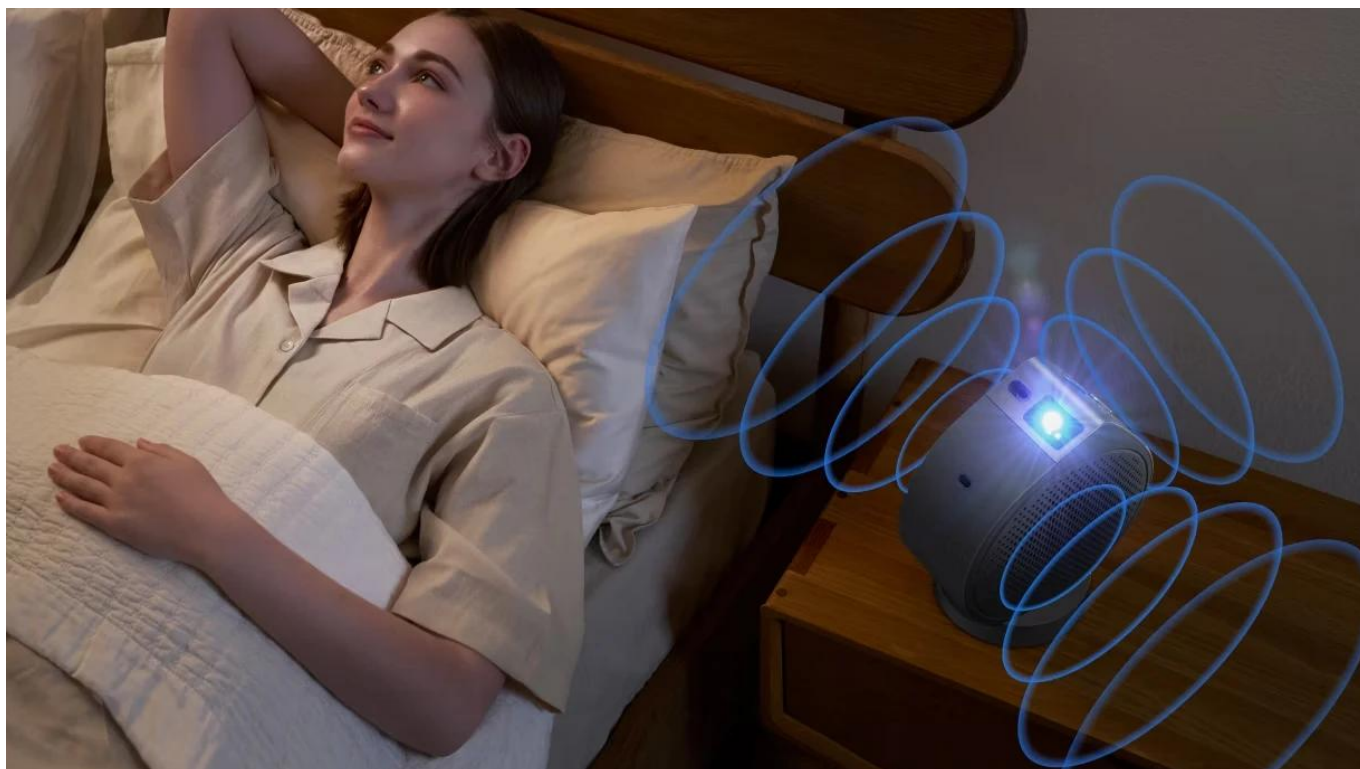

ZÁKLADNÍ SPECIFIKACE

Projekční systém: DLP

Rozlišení: Full HD 1920 × 1080 px

Jas: 500 ANSI lumenů

Kontrastní poměr: 100 000 : 1 (FOFO)

Světelný zdroj: laser (životnost 20 000 hod. normální / 30 000 hod. ECO)

Projekční poměr: 1,2

Velikost obrazu: 30–120 palců

Pokrytí Rec. 709: 92 %