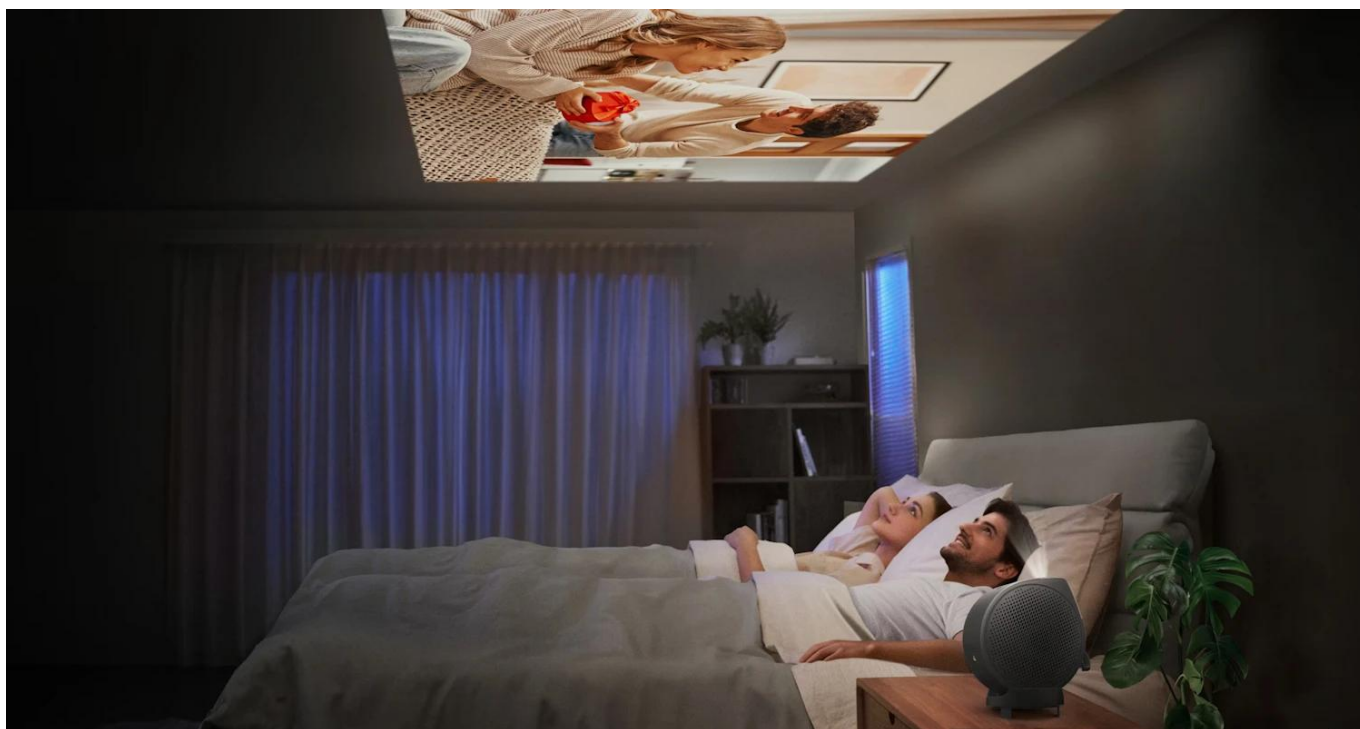

Kód zboží: PROA7408

Part No.: 9H.JSR77.50E

Záruka: 36 měsíců/12 měs.lampa

Stav: Nové zboží

Popis

BenQ GV50P - stropní projektor s Google TV

Mobilní projektor určený pro projekci na strop s flexibilním nastavením úhlů a vestavěnou baterií.

Projektor **BenQ GV50P** nabízí unikátní design s nastavitelnou základnou připomínající trojnožku, která umožňuje **projekci na strop** přímo nad postelí. Díky možnosti **svislého naklonění v rozsahu 135°** a **otočení o 180°** můžete snadno přepínat mezi projekcí na stěnu a strop. Zařízení poskytuje **Full HD rozlišení 1920 x 1080 px** s jasem **500 ANSI lumenů** a **laserovým zdrojem světla** s životností až 30 000 hodin v režimu ECO.

- Flexibilní design základny s možností naklonění a otočení pro projekci na strop i stěnu v libovolném úhlu
- Full HD rozlišení 1920 × 1080 px s jasnem 500 ANSI lumenů a kontrastním poměrem 100 000 : 1
- Laserový zdroj světla s životností 20 000 hodin v normálním režimu a 30 000 hodin v režimu ECO
- Google TV s přístupem ke streamovacím službám a Google Assistantem pro hlasové ovládání
- Automatická 2D korekce lichoběžníkového zkreslení (vertikální $\pm 20^\circ$, horizontální $\pm 30^\circ$, rotace $\pm 30^\circ$)