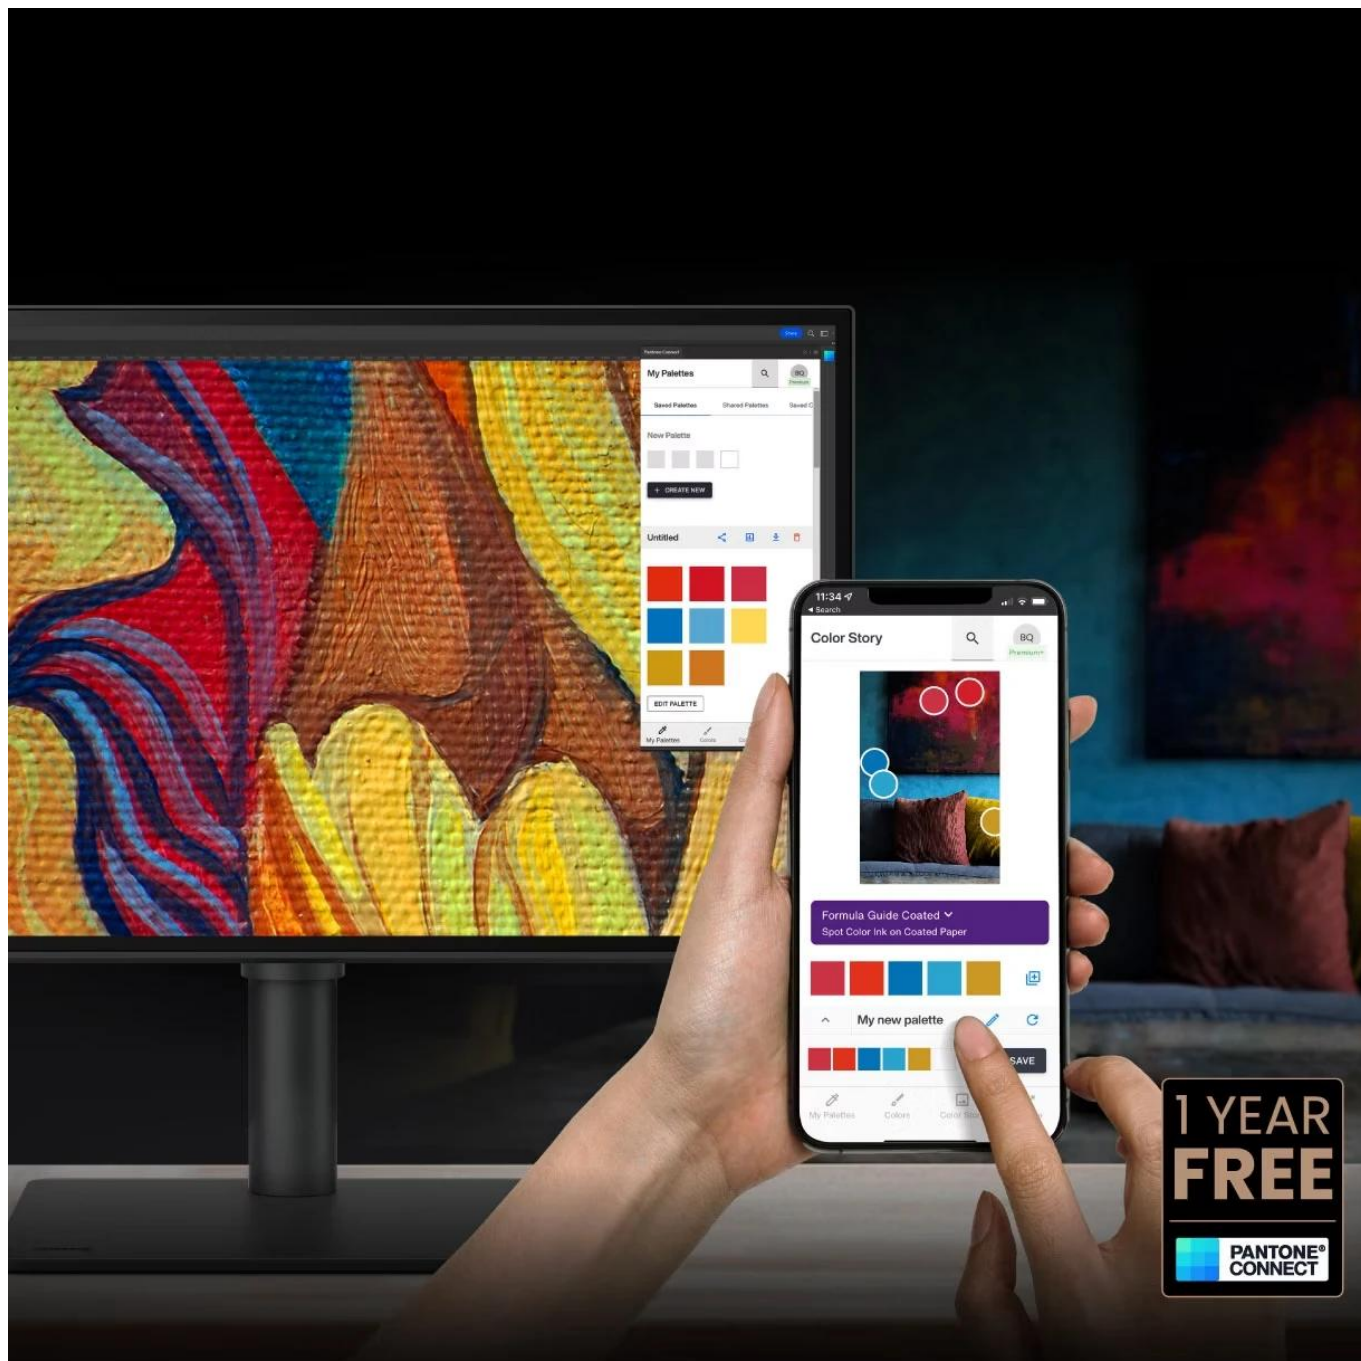

### BenQ PD2770U

**Profesionální 4K monitor s pokročilým řízením barev pro grafickou a video editaci.**

Monitor **BenQ PD2770U** s úhlopříčkou **27"** a rozlišením **3840 × 2160 px (4K)** je určen pro kreativní profesionály a studia, která vyžadují maximální přesnost barev. Technologie **AQCOLOR** zajišťuje pokrytí **99 % Adobe RGB**, **99 % DCI-P3** a **100 % Rec.709** s průměrnou odchylkou barev **Delta E ≤ 1.5**. **IPS panel** s pozorovacím úhlem **178°/178°** a jasem **400 nitů** poskytuje konzistentní zobrazení od rohu k rohu.

Monitor je vybaven **vestavěným kalibrátorem** pro automatickou kalibraci bez externích zařízení a podporuje

**hardwarovou kalibraci** přímo v 16bitové LUT tabulce. Funkce **Light-Adaptive Calibration** automaticky přizpůsobuje nastavení podle osvětlení v místnosti. Certifikace **Pantone Validated**, **Pantone SkinTone Validated** a **Calman Verified** potvrzují profesionální přesnost monitoru.

INDIVIDUAL  
CALIBRATION  
REPORT

calman  
VERIFIED

- 27" IPS panel s rozlišením 3840 × 2160 px a pokrytím 99 % Adobe RGB, 99 % DCI-P3 a 100 % Rec.709
- Vestavěný kalibrátor s podporou hardwarové kalibrace a automatického plánování pro dlouhodobou konzistenci barev
- Funkce Light-Adaptive Calibration pro automatické přizpůsobení nastavení podle osvětlení prostředí
- USB-C port s Power Delivery 96 W pro napájení notebooku a přenos dat jedním kabelem
- Integrovaný KVM přepínač pro ovládání více počítačů jednou klávesnicí a myší
- Matný panel snižující odlesky a magnetická stínící clona pro práci bez rozptylování
- Ergonomický stojan s výškovým nastavením 115 mm, otočením o 90°, natočením 15°/15° a náklonem -5° až 20°
- Bezdrátový ovladač Hotkey Puck G3 pro rychlé přepínání barevných režimů a nastavení
- Certifikace Pantone Validated, Pantone SkinTone Validated a Calman Verified pro profesionální přesnost