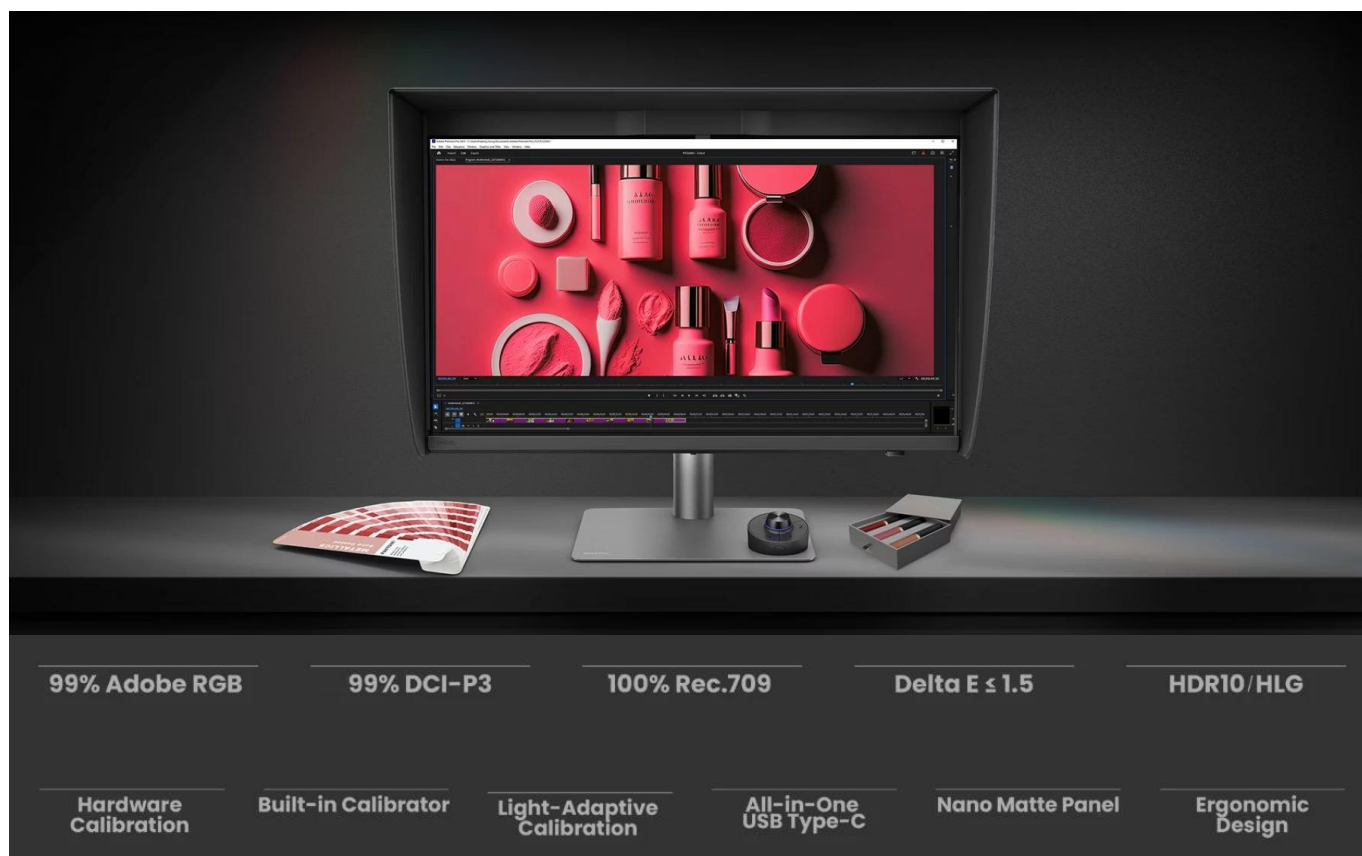

### BenQ PD2770U

**Profesionální 4K monitor s pokročilým řízením barev pro grafickou a video editaci.**

Monitor **BenQ PD2770U** s úhlopříčkou **27"** a rozlišením **3840 × 2160 px (4K)** je určen pro kreativní profesionály a studia, která vyžadují maximální přesnost barev. Technologie **AQCOLOR** zajišťuje pokrytí **99 % Adobe RGB**, **99 % DCI-P3** a **100 % Rec.709** s průměrnou odchylkou barev **Delta E ≤ 1.5**. **IPS panel** s pozorovacím úhlem **178°/178°** a jasem **400 nitů** poskytuje konzistentní zobrazení od rohu k rohu.

Monitor je vybaven **vestavěným kalibrátorem** pro automatickou kalibraci bez externích zařízení a podporuje

**hardwarovou kalibraci** přímo v 16bitové LUT tabulce. Funkce **Light-Adaptive Calibration** automaticky přizpůsobuje nastavení podle osvětlení v místnosti. Certifikace **Pantone Validated**, **Pantone SkinTone Validated** a **Calman Verified** potvrzují profesionální přesnost monitoru.