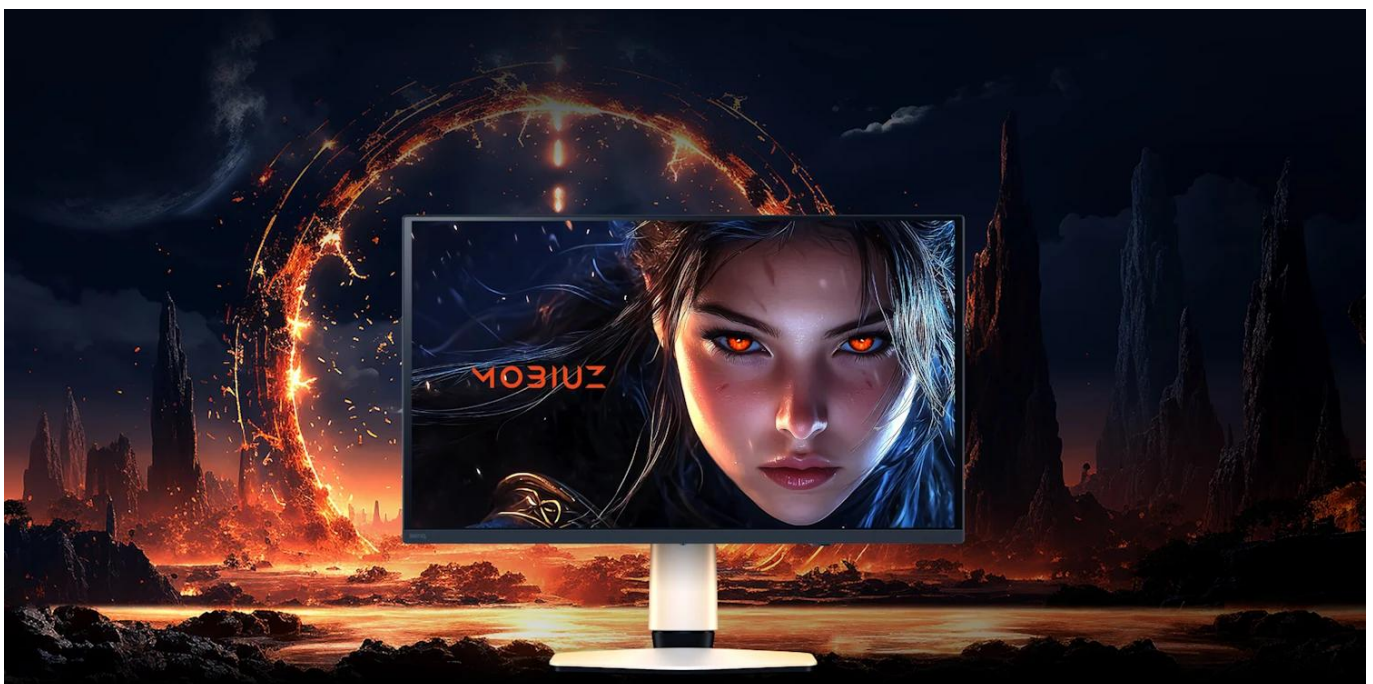

Popis

BenQ Mobiuz EX271UZ - 26,5" 4K OLED herní monitor

Prémiový herní monitor s QD-OLED technologií 4. generace a exkluzivním barevným laděním pro herní umění.

Monitor **BenQ Mobiuz EX271UZ** s **26,5" 4K QD-OLED** panelem přináší revoluci v zobrazení herního obsahu. Díky technologii **Quantum Dot OLED 4. generace** s grafenovou ochrannou vrstvou dosahuje dokonalých černých tónů a úchvatného kontrastu **1 500 000 : 1**. Exkluzivní kalibrace **BenQ Color Lab** zajišťuje studiovou přesnost barev s pokrytím **99 % barevného prostoru DCI-P3**.

Unikátní systém **Color Shuttle** nabízí přes **120 vlastních barevných profilů** optimalizovaných pro konkrétní AAA hry, které si můžete stahovat a sdílet. Vysoká obnovovací frekvence **240 Hz** v kombinaci s extrémně rychlou odezvou **0,03 ms** (GtG) a podporou **FreeSync Premium Pro** garantuje naprosto plynulý herní zážitek bez trhání obrazu. Monitor je vybaven pokročilými herními funkcemi včetně **KVM přepínače**, zabudovaným **eARC** pro připojení soundbaru a **USB-C portem s Power Delivery 90 W**.

- 26,5" 4K QD-OLED panel 4. generace s rozlišením 3840 × 2160 px a hustotou 166 PPI pro dokonalou ostrost

- Extrémně rychlá odezva 0,03 ms (GtG) a obnovovací frekvence 240 Hz pro nejplynulejší herní akci
- Exkluzivní BenQ Color Lab kalibrace se Spectral Color technologií a High Pixel Contrast
- Color Shuttle databáze s více než 120 vlastními barevnými profily pro AAA hry
- Certifikace VESA DisplayHDR True Black 400 s jasnem až 1000 nitů (HDR) pro úchvatný dynamický rozsah
- USB-C s Power Delivery 90 W, DisplayPort Alt Mode a KVM přepínačem pro univerzální konektivitu
- eARC podpora a univerzální stojan na soundbar pro špičkový herní audio zážitek
- Ergonomický stojan s výškovým nastavením 100 mm, náklonem -5° až 15° a otáčením ±15°