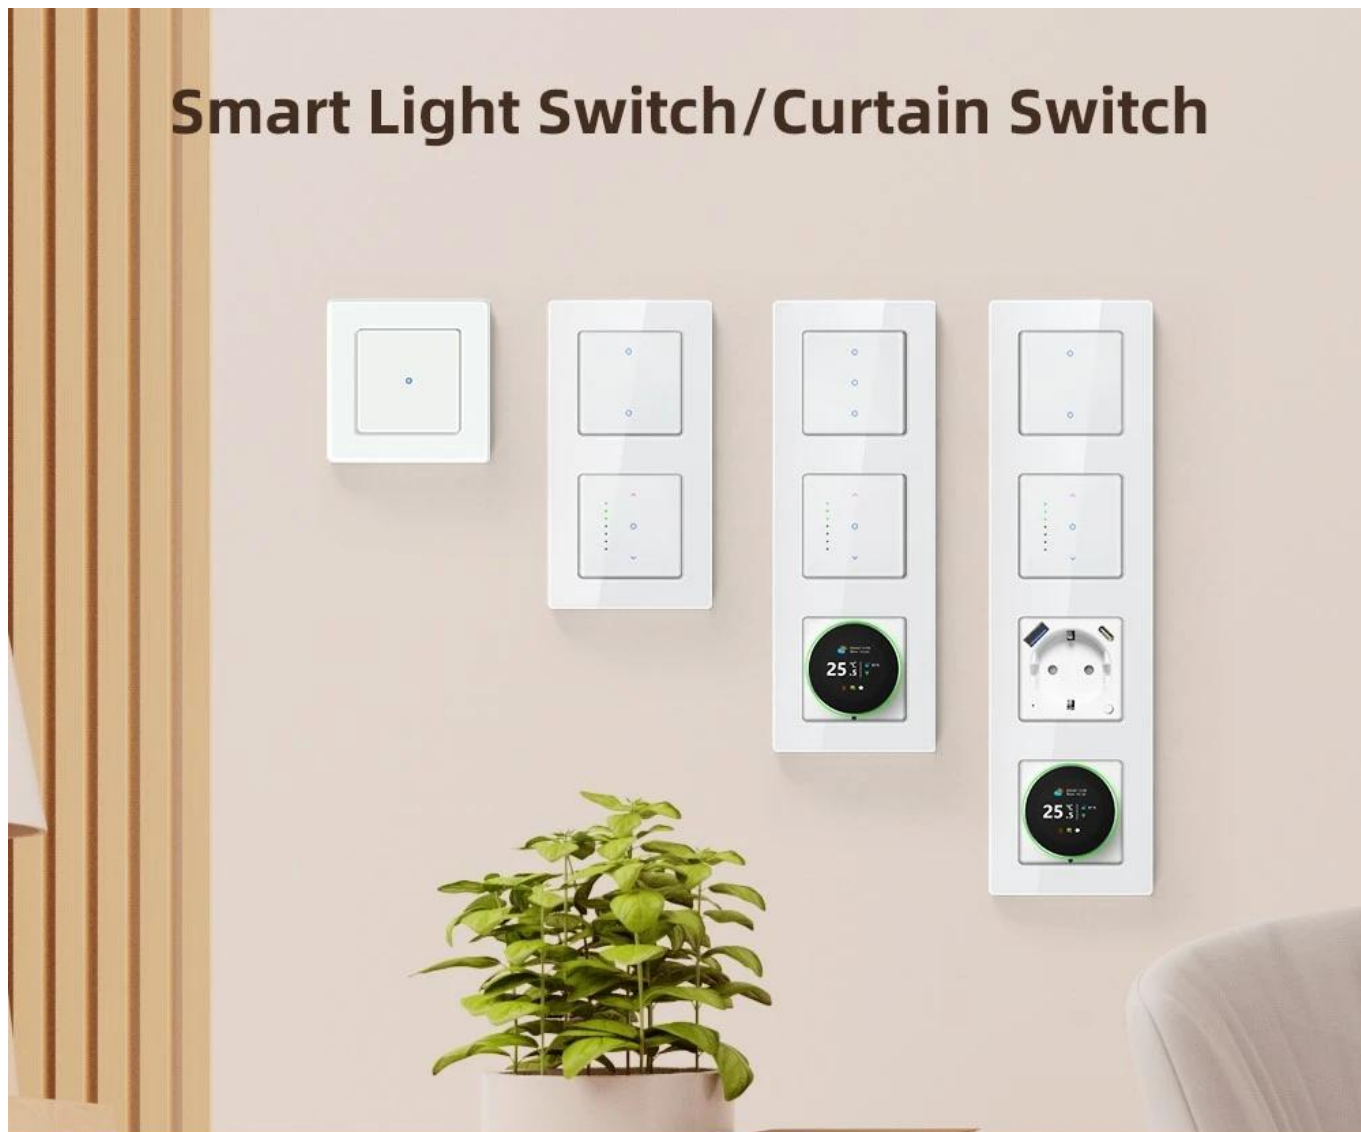

Smart Light Switch/Curtain Switch

Luxury
glass panel

Resist
deformation

Resist
fading

Resist
scratches

Easy
to clean

Technické parametry a provozní podmínky

Vypínač pracuje s napájecím napětím **AC 100-240 V při 50/60 Hz** a vyznačuje se nízkou spotřebou v pohotovostním režimu pouze **0,01 mA**. Maximální RF výstupní výkon dosahuje **10 dBm až 19 dBm**. Zařízení je navrženo pro provoz v teplotním rozsahu **-10 až +40 °C** při relativní vlhkosti do **80 %**. Konstrukce z plastu a skla má stupeň krytí **IP20** a hmotnost pouhých **115 g**.

Kompatibilita a integrace

Vypínač je plně kompatibilní s operačními systémy **iOS a Android**, podporuje **Siri zkratky** pro rychlé ovládání a integruje se s ekosystémy **TUYA i LIDL**. Díky otevřenému protokolu **Zigbee 3.0** lze zařízení snadno propojit s dalšími chytrými komponenty domácnosti.

ZÁKLADNÍ SPECIFIKACE

Komunikační protokol: Zigbee 3.0