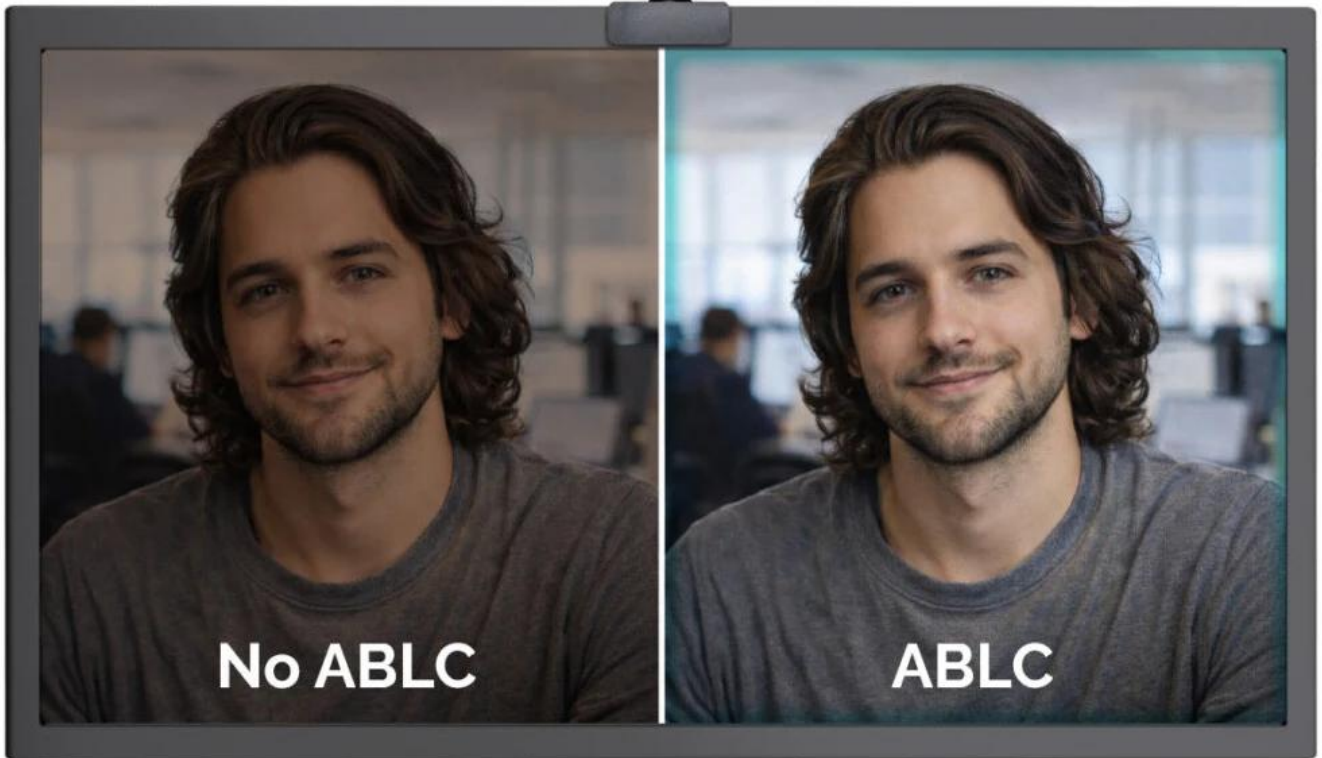

Automatic Black Level Control (ABLC)