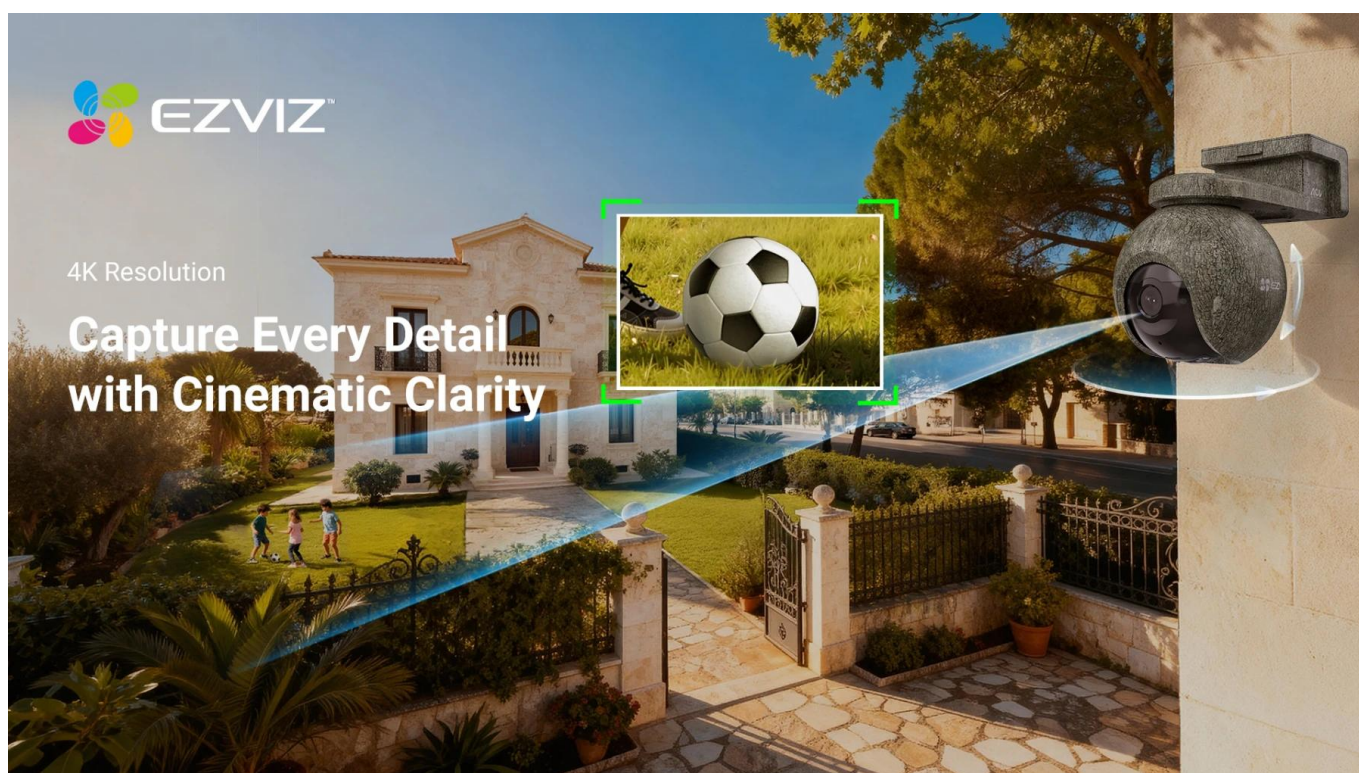

technologie umožňuje detekci pohybu až na vzdálenost **25 metrů ve dne a 12 metrů v noci**, což výrazně převyšuje standardní PIR senzory s dosahem 9 metrů. Kamuflažní design zajišťuje nenápadné začlenění do přírodního prostředí.

- 4K rozlišení s 8Mpx CMOS senzorem 1/2,8" a světelností F1.2 pro detailní záběry i za šera
- Duální konektivita 4G LTE (FDD/TDD) a Wi-Fi 6 s automatickým přepínáním podle dostupnosti signálu
- AI detekce lidí, vozidel a více než 20 druhů zvířat* s přizpůsobitelnými detekčními zónami
- 8W solární panel s monokrystalickými články a účinností $\geq 22\%$ pro nepřetržitý provoz již při 2 hodinách slunečního svitu denně
- Režim Always-On Video 2.0 s AOV technologií pro celodenní nahrávání s dosahem detekce až 25 metrů
- GPS lokalizace kamery s přesným určením polohy v otevřeném terénu
- 940nm infračervené LED diody bez viditelného záblesku pro noční vidění do 15 metrů bez vyrušování zvířat
- Inteligentní sledování pohybu s automatickým zamykáním na detekované osoby
- Obousměrná audio komunikace s možností přednahrávaných hlasových zpráv a aktivní obrana sirénou a stroboskopickým světlem
- Podpora microSD karet o kapacitě až 512 GB a cloudového úložiště EZVIZ CloudPlay (na základě předplatného) s H.265 kompresí

*Pro využití detekce divokých zvířat je nutné dokoupit předplatné v aplikaci EZVIZ. Funkce rozpoznává až 21 druhů zvířat a je dostupná pouze ve vybraných zemích.

AOV technologie pro maximální dosah detekce

Pokročilá technologie Always-On Video 2.0 kombinuje časoběrné nahrávání s detekcí pohybu. V klidovém režimu kamera pořizuje snímky v nastavitelných intervalech a vytváří z nich plynulé časoběrné video. Při detekci pohybu automaticky přepne na normální video s plnou snímkovou frekvencí 15 fps. Dosah detekce až 25 metrů ve dne a 12 metrů v noci výrazně převyšuje běžné PIR senzory.

Inteligentní vyvážení expozice

Funkce Balanced Image Exposure automaticky upravuje jas a zesílení obrazu podle světelných podmínek. V tmavých oblastech zvyšuje citlivost pro lepší viditelnost detailů, zatímco u přesvětlených partií snižuje jas pro vyvážený obraz bez přepálených míst.

Kompatibilita a ovládání

Kamera podporuje integraci s Amazon Alexa a Google Assistant pro hlasové ovládání. Správa probíhá přes mobilní aplikaci EZVIZ dostupnou pro iOS a Android. Pro připojení přes 4G síť je nutná nano SIM karta s aktivním datovým tarifem.

Obsah balení

Kamera EB8 Pro Ranger, solární panel 8 W, montážní šablona, nastavitelný montážní držák, 2x stahovací páska, adaptér pro