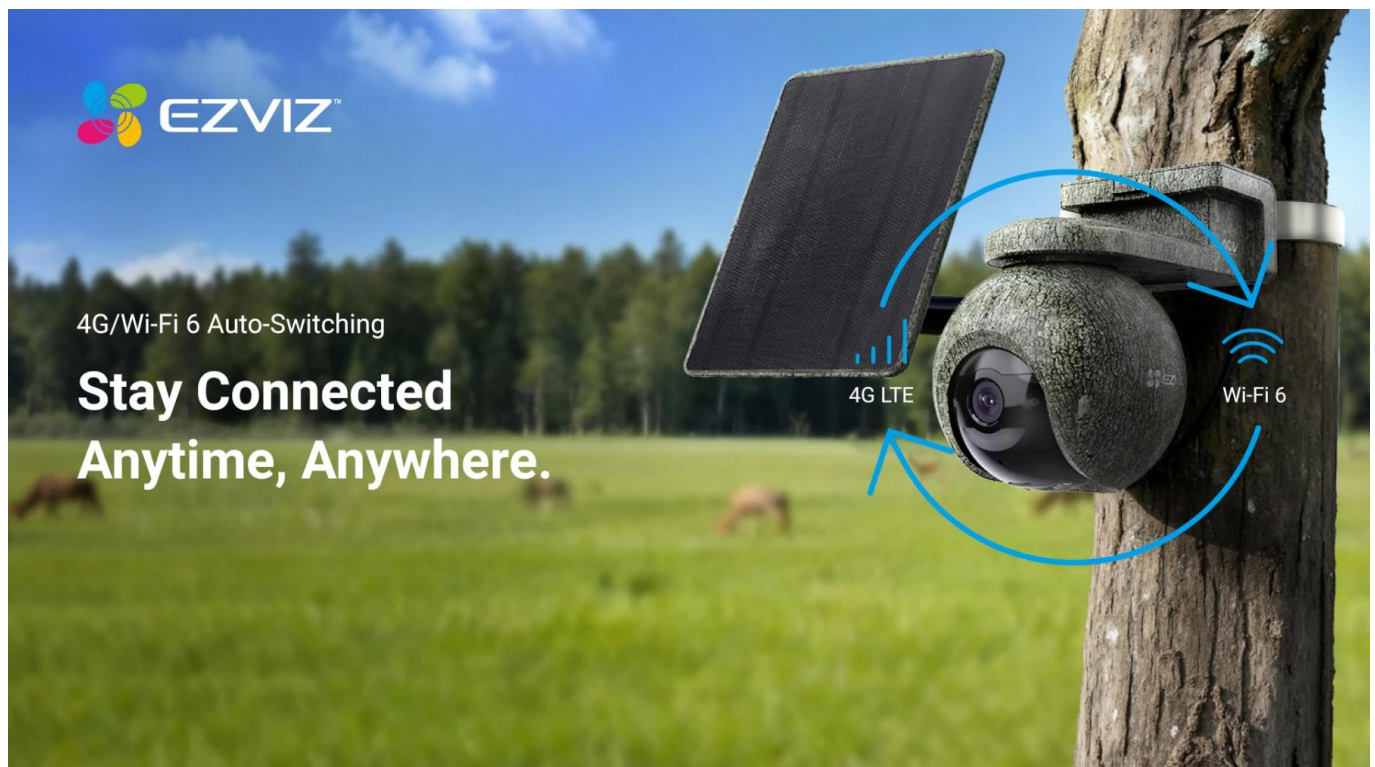

Tomáš Čaňo (iteshop.cz)

info@itcommunity.cz

+420 721 753 787

06.05.26 16:03:48

EZVIZ EB8 PRO RANGER KIT

Cena celkem:	8 074 Kč (bez DPH: 6 673 Kč)
Běžná cena:	8 881 Kč
Ušetříte:	807 Kč
Kód zboží:	KIPEZV1130
Part No.:	CS-EB8/SP-R200-CF(4K W4GA)
Záruka:	24 měs.
Stav:	Nové zboží

Popis

EZVIZ EB8 Pro Ranger KIT

Profesionální 4K bezpečnostní kamera s duální konektivitou 4G a Wi-Fi pro dálkový monitoring divočiny i majetku.

Představujeme kompletní bezpečnostní set určený pro náročné venkovní podmínky. Kamera **EB8 Pro Ranger** s rozlišením **4K (3840 x 2160 px)** nabízí panoramatický rozsah **340° (otáčení) a 75° (náklon)** pro maximální pokrytí sledované oblasti. Díky **duální konektivitě 4G LTE a Wi-Fi 6** (802.11ax) zůstanete ve spojení i v odlehlých lokalitách bez dostupné Wi-Fi sítě. Kamera automaticky přepíná mezi sítěmi podle dostupnosti signálu.

- 4K rozlišení s 8Mpx CMOS senzorem 1/2,8" a světelností F1.2 pro detailní záběry i za šera
- Duální konektivita 4G LTE (FDD/TDD) a Wi-Fi 6 s automatickým přepínáním podle dostupnosti signálu
- AI detekce lidí, vozidel a více než 20 druhů zvířat* s přizpůsobitelnými detekčními zónami
- 8W solární panel s monokrystalickými články a účinností $\geq 22\%$ pro nepřetržitý provoz již při 2 hodinách slunečního svitu denně
- Režim Always-On Video 2.0 s AOV technologií pro celodenní nahrávání s dosahem detekce až 25 metrů
- GPS lokalizace kamery s přesným určením polohy v otevřeném terénu
- 940nm infračervené LED diody bez viditelného záblesku pro noční vidění do 15 metrů bez vyrušování zvířat
- Inteligentní sledování pohybu s automatickým zamykáním na detekované osoby
- Obousměrná audio komunikace s možností přednahrávaných hlasových zpráv a aktivní obrana sirénou a stroboskopickým světlem
- Podpora microSD karet o kapacitě až 512 GB a cloudového úložiště EZVIZ CloudPlay (na základě předplatného) s H.265 kompresí