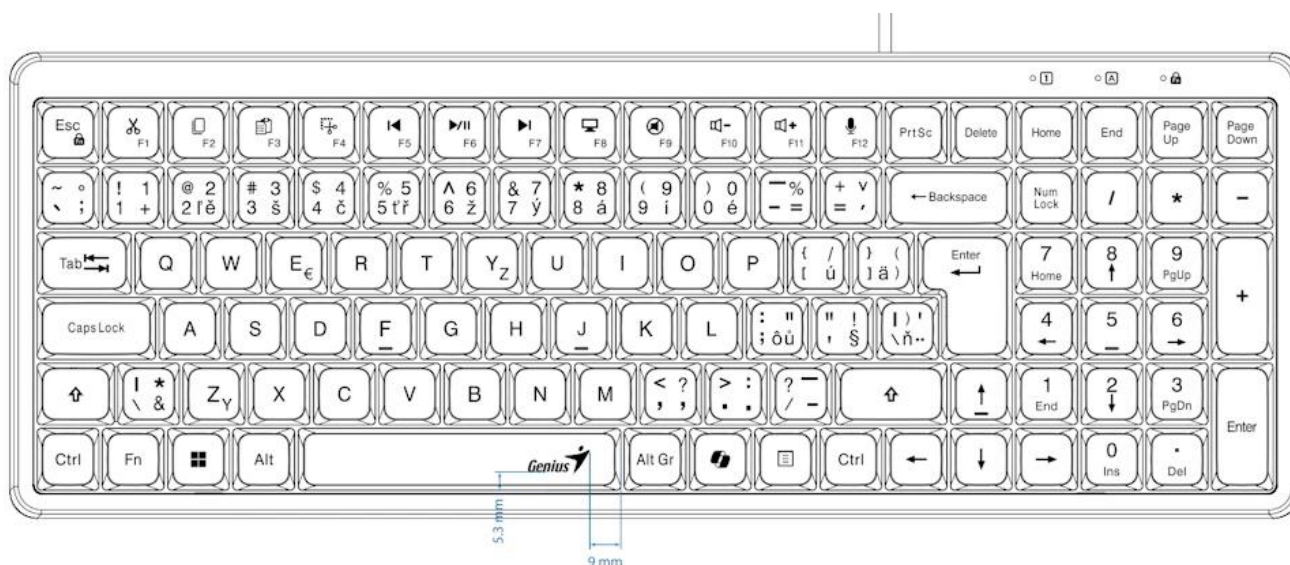

GENIUS LUXEMATE 120

Cena celkem:	271 Kč
	(bez DPH: 224 Kč)
Běžná cena:	298 Kč
Ušetříte:	27 Kč
Kód zboží:	KEYG16255
Part No.:	31310059403
Záruka:	24 měs.
Stav:	Nové zboží

Popis**Genius LuxeMate 120**

Kompaktní kancelářská klávesnice s retro klávesami a dedikovanými tlačítky pro Copilot AI.

Pozor, fotografie klávesnice jsou pouze ilustrativní! Tento model disponuje CZ+SK layoutem, správné rozvržení (s krátkým levým Shiftem) naleznete na tomto obrázku:

Klávesnice **Genius LuxeMate 120** kombinuje stylový design s pohodlnými **retro klávesami ve stylu psacího stroje** a praktickými zkratkovými tlačítky pro moderní produktivitu. Dedikovaná oblast rychlých kláves zahrnuje funkce pro **Copilot AI** (včetně aktivace mikrofonu), editační nástroje jako **Cut, Copy, Paste a SnipPaste** a kompletní ovládání médií.

Kompaktní design s **numerickou částí** šetří místo na pracovním stole, zatímco **USB připojení plug-and-play** zajišťuje okamžitou funkčnost bez nutnosti instalace ovladačů. Funkce **FN Lock** umožňuje přepínání mezi horními klávesami a funkcemi F1-F12.

ZÁKLADNÍ SPECIFIKACE

Typ kláves: retro klávesy ve stylu psacího stroje

Rozhraní: USB

Délka kabelu: 1,5 m

Hmotnost: 587 g

Rozměry: 375,83 × 135,25 × 32 mm

Barva: černá

Kompatibilita: Windows® 10, 11 nebo novější, macOS X 10.8 nebo novější