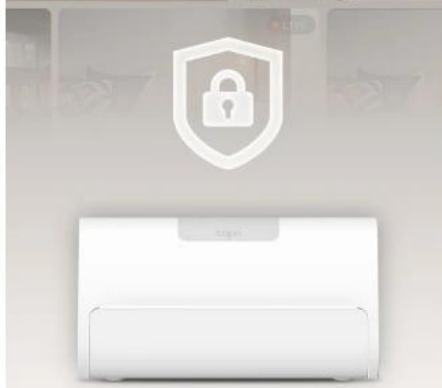

Popis

TP-Link Tapo H500 Smart HomeBase

Centrální bezpečnostní a řídicí jednotka pro kompletní ekosystém chytré domácnosti s pokročilými AI funkcemi a lokálním úložištěm.

Tapo H500 představuje univerzální řešení pro správu až **16 bezpečnostních kamer** a **64 chytrých senzorů** v jednom systému. Díky vestavěné **16GB eMMC paměti** rozšiřitelné až na **16 TB** prostřednictvím 2,5" SATA HDD/SSD disku poskytuje masivní kapacitu pro lokální ukládání videozáznamů bez nutnosti cloudových služeb a měsíčních poplatků.

16GB EMMC
16TB expandable*

Local Storage
Multi-layer Encryption.

All Camera Info in
One APP View

Enhanced AI

Connect 16 Tapo Cameras and
64 Tapo Sensors

HDMI Video Output

3D
Dashboard*

110dB Built-in
Alarm Siren

Zařízení je vybaveno pokročilým **AI procesorem**, který umožňuje rozpoznávání obličejů a inteligentní detekci osob, domácích zvířat a vozidel. Integrovaná **110dB siréna** zajišťuje efektivní odstrašení narušitelů. Jako **Matter kontroler a bridge** podporuje protokol Matter 1.1 a umožňuje integraci Matter-certifikovaných zařízení do ekosystému Tapo i jejich propojení s dalšími Matter-kompatibilními platformami jako Amazon Alexa nebo Google Home.