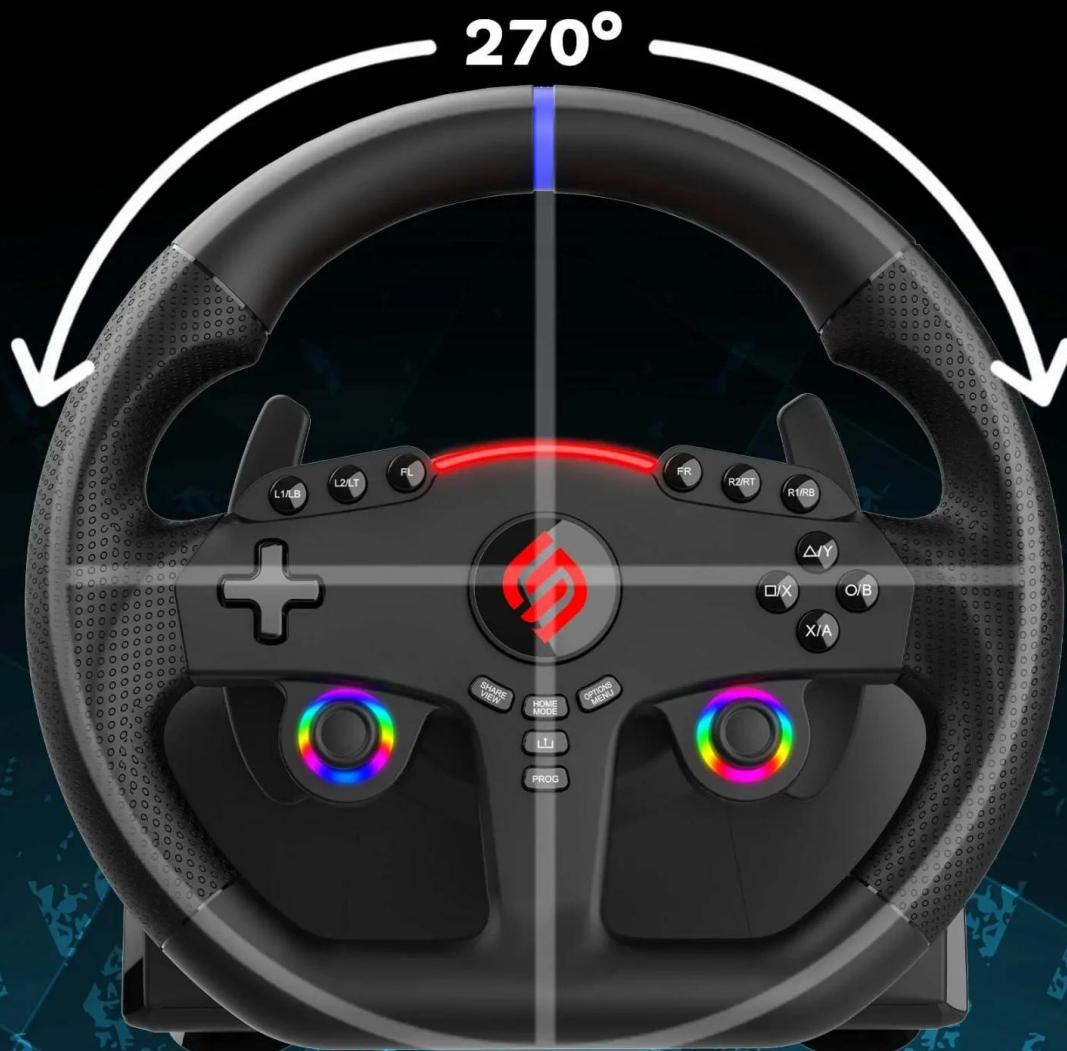

Popis

SUPERDRIVE 270 GT-5

Herní volant s pokročilými funkcemi pro realistický závodní zážitek na PlayStation 5 a PC.

Sada **SUPERDRIVE 270 GT-5** nabízí kompletní řešení pro milovníky závodních simulátorů a arkádových her. Volant s průměrem **27 cm** je vybaven duálními joysticky s integrovanými ovládacími prvky, **programovatelnými tlačítky a 3 úrovněmi citlivosti**, které umožňují přizpůsobení ovládání každému hernímu stylu.

Ergonomická rukojeť s **mikroperforovaným koženkovým potahem** zajišťuje optimální úchop i při dlouhém hraní. **Programovatelné RGB LED diody** kolem joysticků vytváří dynamický vizuální efekt, zatímco progresivní světelný indikátor v horní části volantu zobrazuje akceleraci a brzdění. Stabilní upevnění je zajištěno nastavitelnou svorkou a odnímatelnými přísavkami pro pevné uchycení na stole, desce nebo v herním kokpitu.

DUAL JOYSTICKS & PROGRAMMABLE LEDS

FIX COLORS

FIX RAINBOW

BREATHING COLORS

**COLOR
ADJUSTMENT**

REALISTIC DRIVING EXPERIENCE

27CM

PROGRAMMABLE KEYS & SENSITIVITY LEVELS

LOW SENSITIVITY

suitable for most racing games

MEDIUM SENSITIVITY

for games with many curves

HIGH SENSITIVITY

to link tight turns

- Rotace volantu 270° pro přesné a přirozené ovládání závodních vozidel.
- Duální vibrační motory reprodukuje pocity z povrchu trati a jízdní dynamiku.
- Páidla pod volantem umožňují okamžité řazení rychlostních stupňů.
- Sada 2 analogových pedálů (plyn a brzda) s opěrkou nohy.
- Duální joysticky s kompletními ovládacími prvky a 3 úrovněmi citlivosti.
- Programovatelné RGB LED podsvícení pro efektní vizuální dojem během závodů.
- Mikroperforovaný koženkový potah rukojeti pro optimální úchop.
- Stabilní uchycení přísavkami a upevňovacími svorkami na stůl nebo kokpit.
- Kompatibilita s PlayStation 5 a Windows PC pro širokou škálu závodních her.