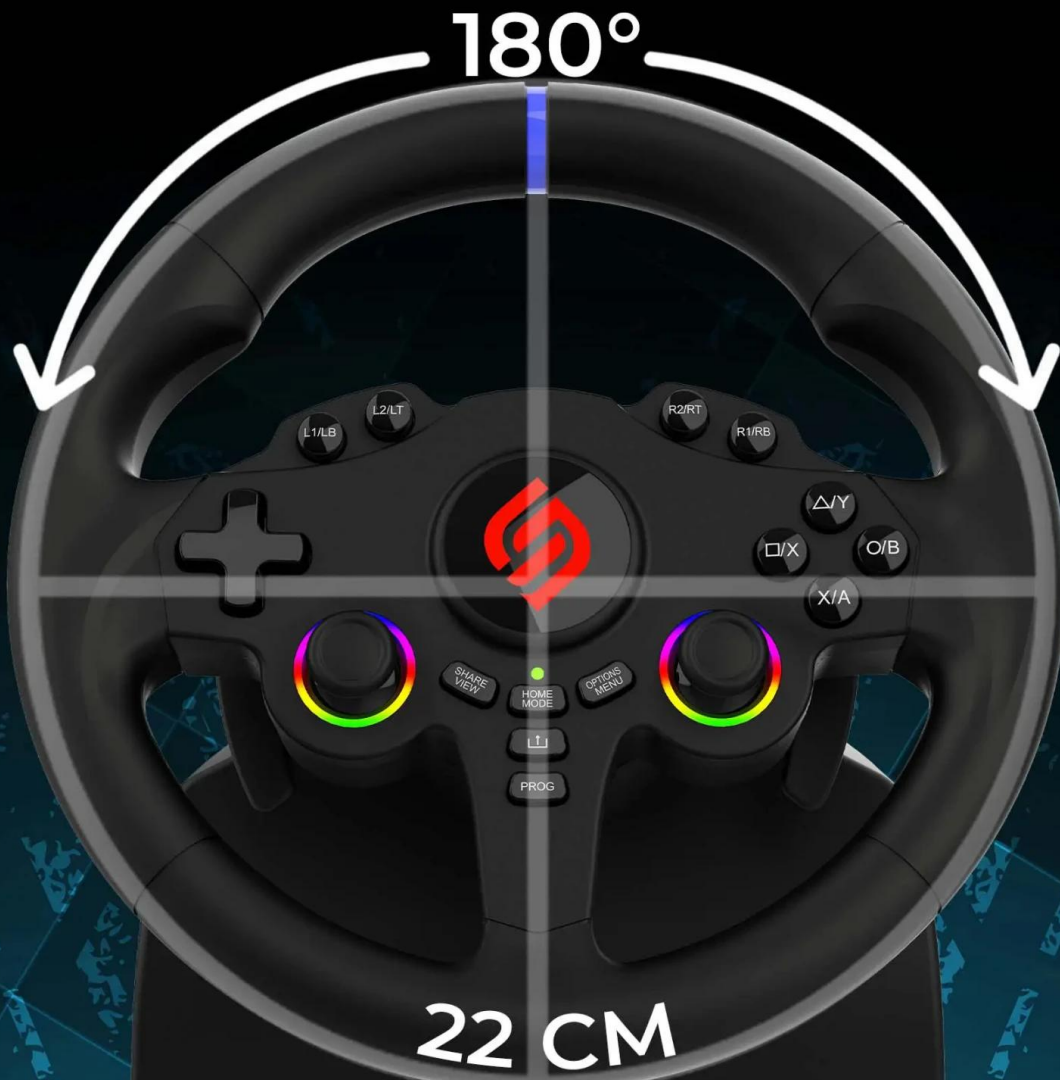

Popis

SUPERDRIVE 220 RS-5

Herní závodní volant s pedály navržený pro maximální ponoření do závodního simulátoru na konzoli PS5 a PC.

Model **220 RS-5** nabízí přesné ovládání díky **180° rotaci** volantu o průměru **22 cm**, která zajišťuje realistickou odezvu při řízení. Duální vibrační motory reprodukují pocity z jízdy po trati nebo silnici a zprostředkovávají zpětnou vazbu o stavu vozidla. **Programovatelné RGB LED osvětlení** kolem joysticků vytváří dynamický vizuální efekt, který umocňuje intenzitu závodů.

Volant je vybaven **řadicími pádly** pro okamžitou změnu rychlostního stupně a sadou **dvou analogových pedálů** (plyn a brzda), které poskytují přesnou kontrolu nad akcelerací a brzděním. **Duální joysticky** rozšiřují možnosti ovládání a umožňují přizpůsobení různým herním stylům, včetně simulačních her jako Farming Simulator nebo GTA. Odnímatelné přísavky zajišťují stabilní uchycení na stole, pracovní desce nebo v kokpitu.

DUAL JOYSTICKS & PROGRAMMABLE LEDS

FIX COLORS

FIX RAINBOW

BREATHING COLORS

**COLOR
ADJUSTMENT**

REALISTIC DRIVING EXPERIENCE

PROGRAMMABLE KEYS & SENSITIVITY LEVELS

LOW SENSITIVITY

suitable for most racing games

MEDIUM SENSITIVITY

for games with many curves

HIGH SENSITIVITY

to link tight turns

- Rotace volantu 180° pro přesné a přirozené ovládání vozidla při závodech.
- Duální vibrační motory poskytují realistickou zpětnou vazbu ze silnice nebo závodní trati.
- Programovatelné RGB LED osvětlení kolem joysticků pro vizuální efekt během hry.
- Řadící pádla na volantu umožňují rychlé a pohodlné přeřazování rychlostních stupňů.
- Sada 2 analogových pedálů (plyn a brzda) pro precizní kontrolu nad akcelerací a brzděním.
- Duální joysticky rozšiřují možnosti ovládání pro simulační hry a různé herní styly.
- Odnímatelné přísavky zajišťují pevné uchycení na stole, pracovní desce nebo v závodním kokpitu.
- Kompatibilita s PS5 a PC, programovatelná tlačítka a 3 úrovně citlivosti pro přizpůsobení závodům.