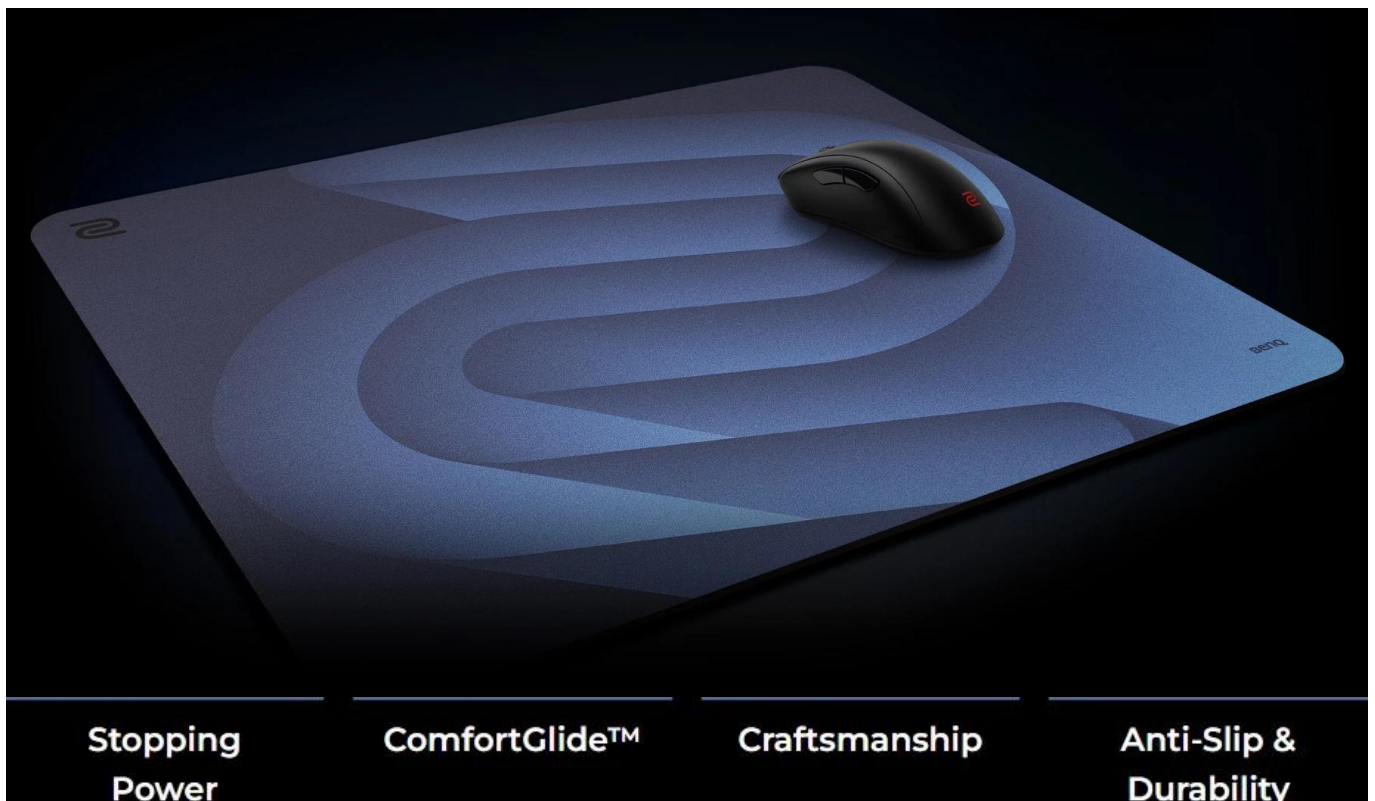

24 měs.

Stav:

Nové zboží

Popis

ZOWIE by BenQ G-SR-SE BLUE II Large

Profesionální herní podložka pod myš s technologií ComfortGlide™ pro esportové hráče.

Herní podložka **ZOWIE G-SR-SE BLUE II** představuje vylepšenou verzi oblíbené série s důrazem na hladké plynulé pohyby při zachování přesné kontroly. Speciální technologie **ComfortGlide™** snižuje tření při pohybu myši, což umožňuje rychlejší reakce a pohodlnější ovládání při dlouhých herních sezeních.

Podložka disponuje **vylepšenou odolností proti vlhkosti**, díky které povrch zůstává suchý a nepřilnavý i při intenzivním používání. Tužší tkaní povrchu s barevným potiskem zajišťuje dlouhodobou odolnost a konzistentní vlastnosti klouzání i po častém používání. Uniformní gumová základna se střední měkkostí a **novou protiskluzovou úpravou** zaručuje stabilitu i při náročných herních manévrech.

- Technologie ComfortGlide™ pro hladké plynulé pohyby s minimálním třením při zachování stabilní kontroly
- Vylepšená odolnost proti vlhkosti zabraňuje přilnavému pocitu při používání
- Tužší tkáň povrchu s barevným potiskem pro dlouhodobou konzistenci
- Vysoce hustá základna z gumy se střední měkkostí pro stabilní podklad
- Nová protiskluzová základna minimalizuje pohyb podložky při manipulaci
- Nešité okraje pro pohodlné opření zápěstí a delší životnost