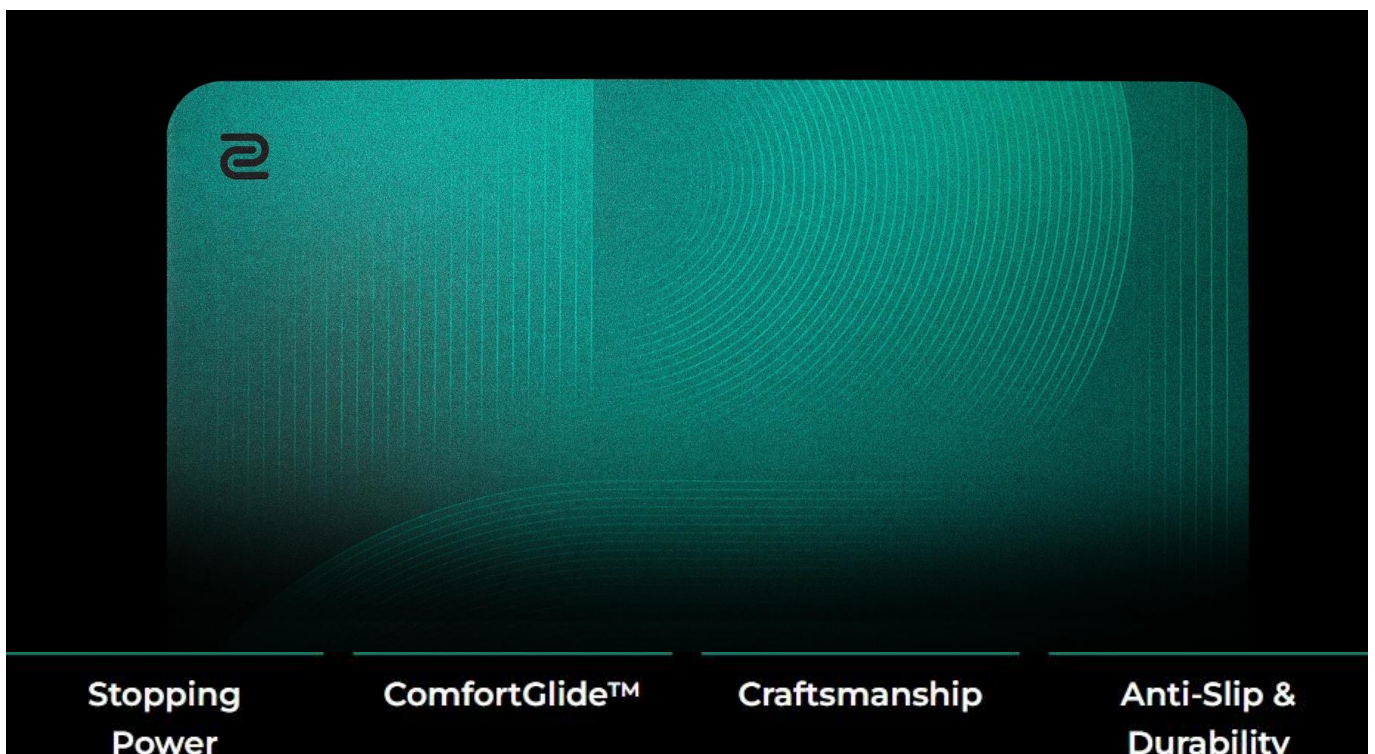

Popis

ZOWIE by BenQ G-SR-SE Bi II Large

Profesionální herní podložka pod myš s technologií ComfortGlide™ pro esportové hráče.

Herní podložka **ZOWIE G-SR-SE Bi II** představuje vylepšenou verzi oblíbené série s důrazem na hladké plynulé pohyby při zachování přesné kontroly. Speciální technologie **ComfortGlide™** snižuje tření při pohybu myši, což umožňuje rychlejší reakce a pohodlnější ovládání při dlouhých herních sezeních.

Podložka disponuje **vylepšenou odolností proti vlhkosti**, díky které povrch zůstává suchý a nepřilnavý i při intenzivním používání. Tužší tkaní povrchu s barevným potiskem zajišťuje dlouhodobou odolnost a konzistentní vlastnosti klouzání i po častém používání. Uniformní gumová základna se střední měkkostí a **novou protiskluzovou úpravou** zaručuje stabilitu i při náročných herních manévrech.

- Technologie ComfortGlide™ pro hladké plynulé pohyby s minimálním třením při zachování stabilní kontroly

- Vylepšená odolnost proti vlhkosti zabraňuje přilnavému pocitu při používání
- Tužší tkáň povrchu s barevným potiskem pro dlouhodobou konzistenci
- Vysoce hustá základna z gumy se střední měkkostí pro stabilní podklad
- Nová protiskluzová základna minimalizuje pohyb podložky při manipulaci
- Nešité okraje pro pohodlné opření zápěstí a delší životnost