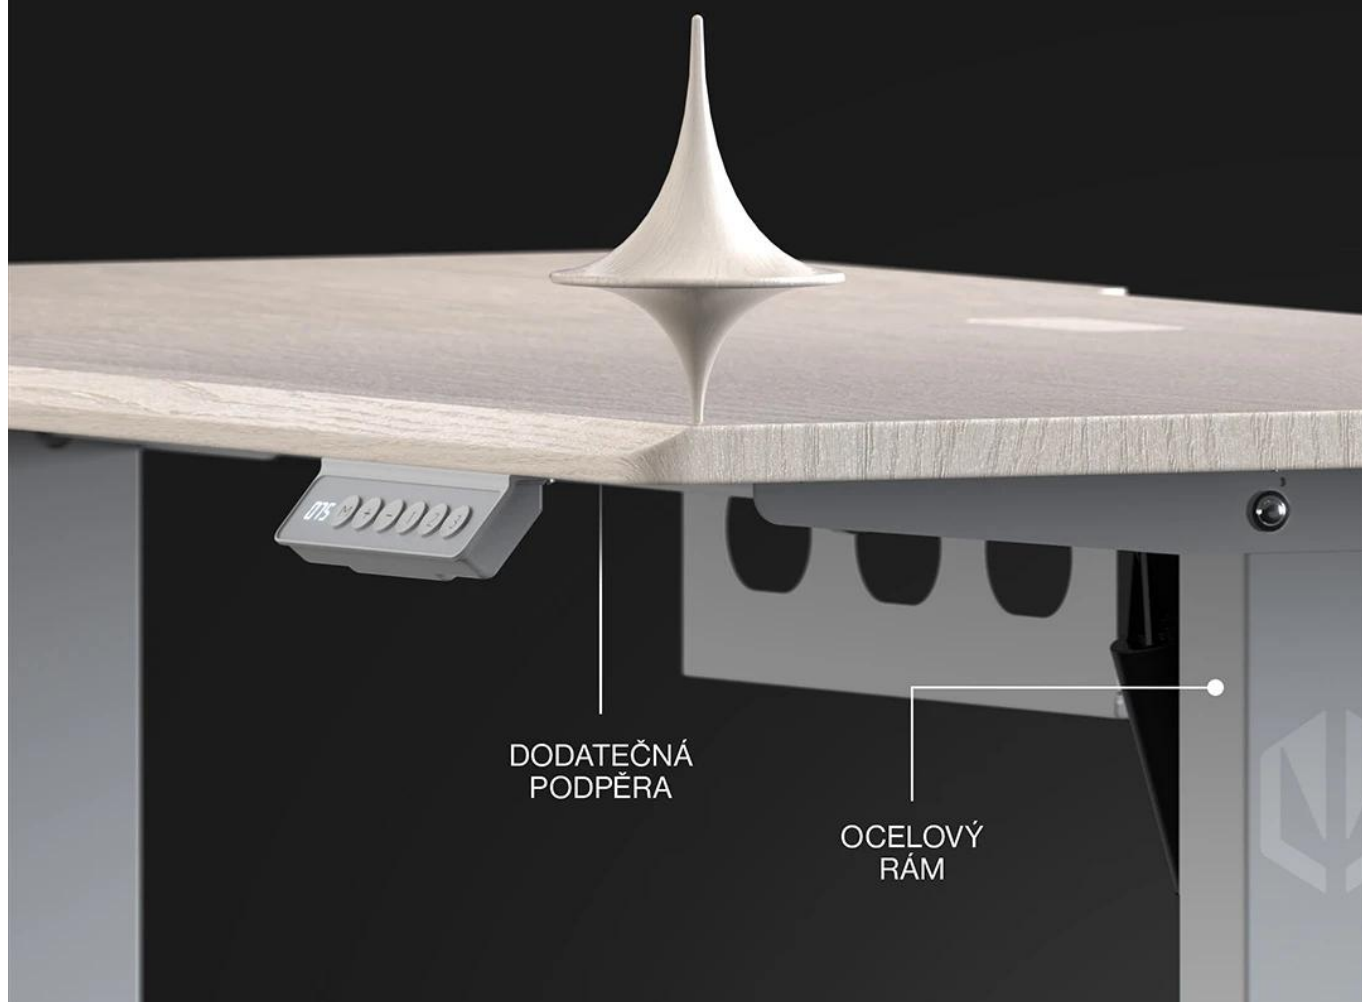

Popis

Endorfy Atlas S Electric Light Wood

Herní stůl s elektrickým nastavením výšky navržený pro hráče a tvůrce obsahu.

Stůl Atlas S Electric kombinuje **ergonomické řešení** s moderním designem a umožňuje **plynulé nastavení výšky v rozmezí 72-118 cm**. Díky vestavěnému elektrickému pohonu můžete okamžitě přecházet ze sezení do stoje podle svých potřeb. Dotykový panel s pamětí si zapamatuje až **3 oblíbená nastavení**, takže stačí jedno kliknutí pro dosažení ideální výšky.

Přesné nastavení výšky

Ulož si až tři oblíbená nastavení

Pevný **ocelový rám s práškovým lakováním** zajišťuje maximální stabilitu i při plném zatížení, zatímco kvalitní **MDF deska s nosností 50 kg** poskytuje dostatek prostoru pro kompletní herní sestavu. **Integrovaný systém pro vedení kabelů** s pogumovanou průchodkou a diskrétní policí na napájecí lištu udržuje pracovní prostor čistý a uspořádaný.

Vysoká stabilita

Pevná pracovní deska

50 kg

- Elektrické nastavení výšky v rozmezí 72–118 cm s tichým a plynulým chodem.
- Dotykový panel s možností uložení tří oblíbených nastavení pro okamžité přepínání.
- Pevný rám z práškově lakované oceli s dodatečnou výztuhou po celé šířce desky.
- Odolná MDF deska s nosností až 50 kg a precizně tvarovanými hranami.
- Pogumovaná průchodka pro kabely integrovaná v rovině s deskou.
- Diskrétní police na napájecí lištu pod stolem pro elegantní vedení kabelů.
- Elegantní design s povrchem v dekoru světlého dřeva a rovnou přední hranou.
- Přesně vyfrézovaný výřez na zadní hraně pro uchycení držáku monitoru.

Uspořádané kabely, čistý pracovní prostor

PLOCHÁ
PRŮCHODKA

Diskrétní výřezy na příslušenství a kabely

POLICE NA
NAPÁJECÍ ZDROJ

Pokročilé řešení kabeláže

Stůl nabízí komplexní systém pro organizaci kabelů, včetně pogumované průchodky v rovině s deskou a diskretní police na napájecí lištu. Výřez na zadní hraně umožňuje elegantní uchycení držáku monitoru bez poškození stěny.