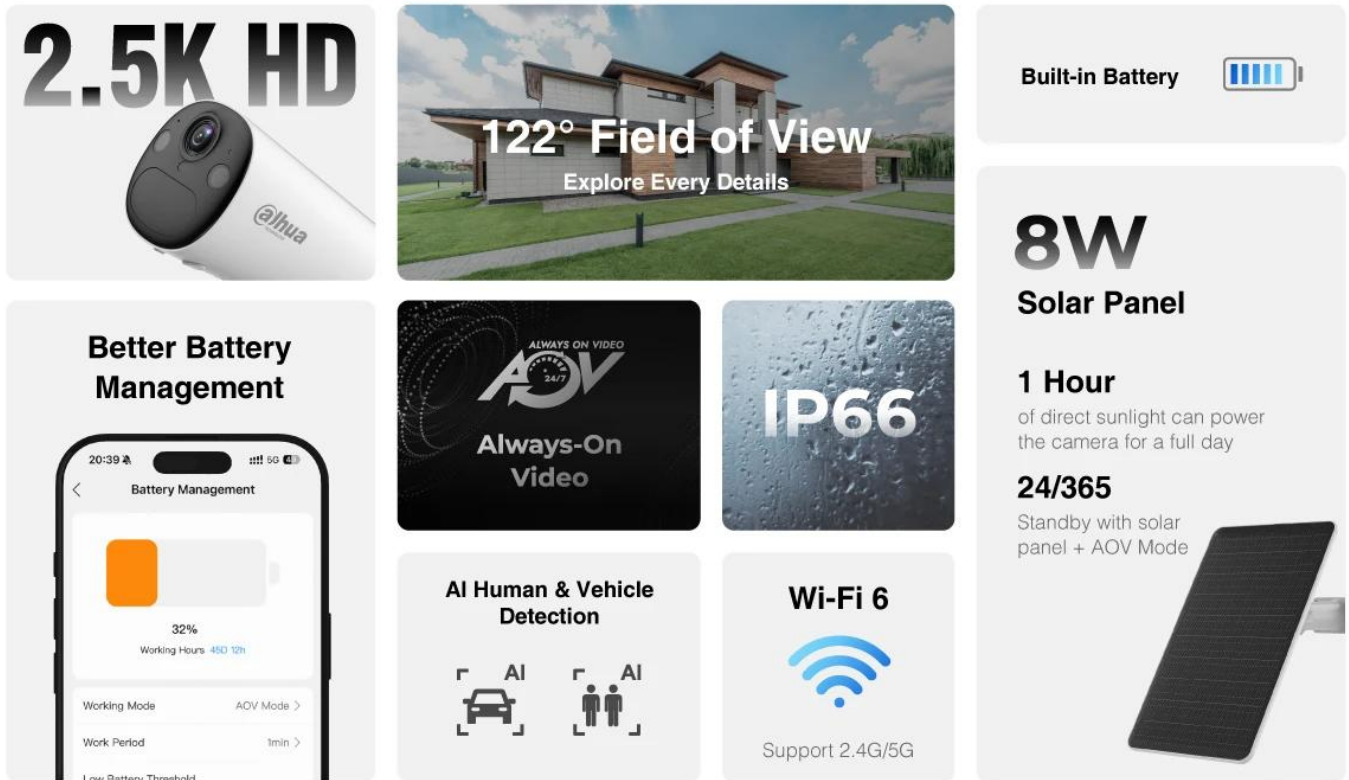

Popis

Dahua KIT/BF4CA-0210B-XL/M0508

Bezdrátová IP kamera se solárním panelem pro nepřetržité sledování bez nutnosti kabeláže.

Kompletní monitorovací sada kombinující **4Mpx Wi-Fi kameru s 8W solárním panelem** a výkonnou baterií o kapacitě **32,4 Wh**. Díky pokročilé technologii **Wi-Fi 6** (dual-band 2,4/5 GHz) zajišťuje stabilní bezdrátové připojení bez nutnosti síťových kabelů. Kamera nabízí **AI detekci osob a vozidel s PIR senzorem** pro rychlé probuzení a přesné upozornění na pohyb.

BF4C / BF4C-XL

Bullet Network Camera

4MP

Wire-free Power, Consistent Protection

- Long-lasting Power, Non-stop Protection
- AI Precise Detection with Instantaneous Switch
- AOV Mode (Always-on Video)
- Sound and Light Alarm
- IP66 Protection
- Wi-Fi 6

- Rozlišení **4 Mpx** (2560 × 1440 px) s kompresí H.265 pro efektivní ukládání dat
- Dual-band **Wi-Fi 6** na frekvencích 2,4 GHz a 5 GHz pro stabilní připojení
- Solární napájení s **8W panelem** a baterií 32,4 Wh pro autonomní provoz
- AI detekce osob a vozidel s PIR senzorem pro dosah až **12 m**
- Smart Dual Light s IR osvětlením (15 m) a teplým světlem (20 m) pro barevné noční vidění
- Obousměrné audio s vestavěným mikrofonem a reproduktorem pro komunikaci
- Krytí **IP66** pro odolnost proti prachu a vodě, provoz -20 °C až +60 °C
- Podpora microSD karet až **512 GB** pro lokální ukládání záznamů
- Rychlé párování přes **Bluetooth** a ovládání aplikací DMSS (Android/iOS)