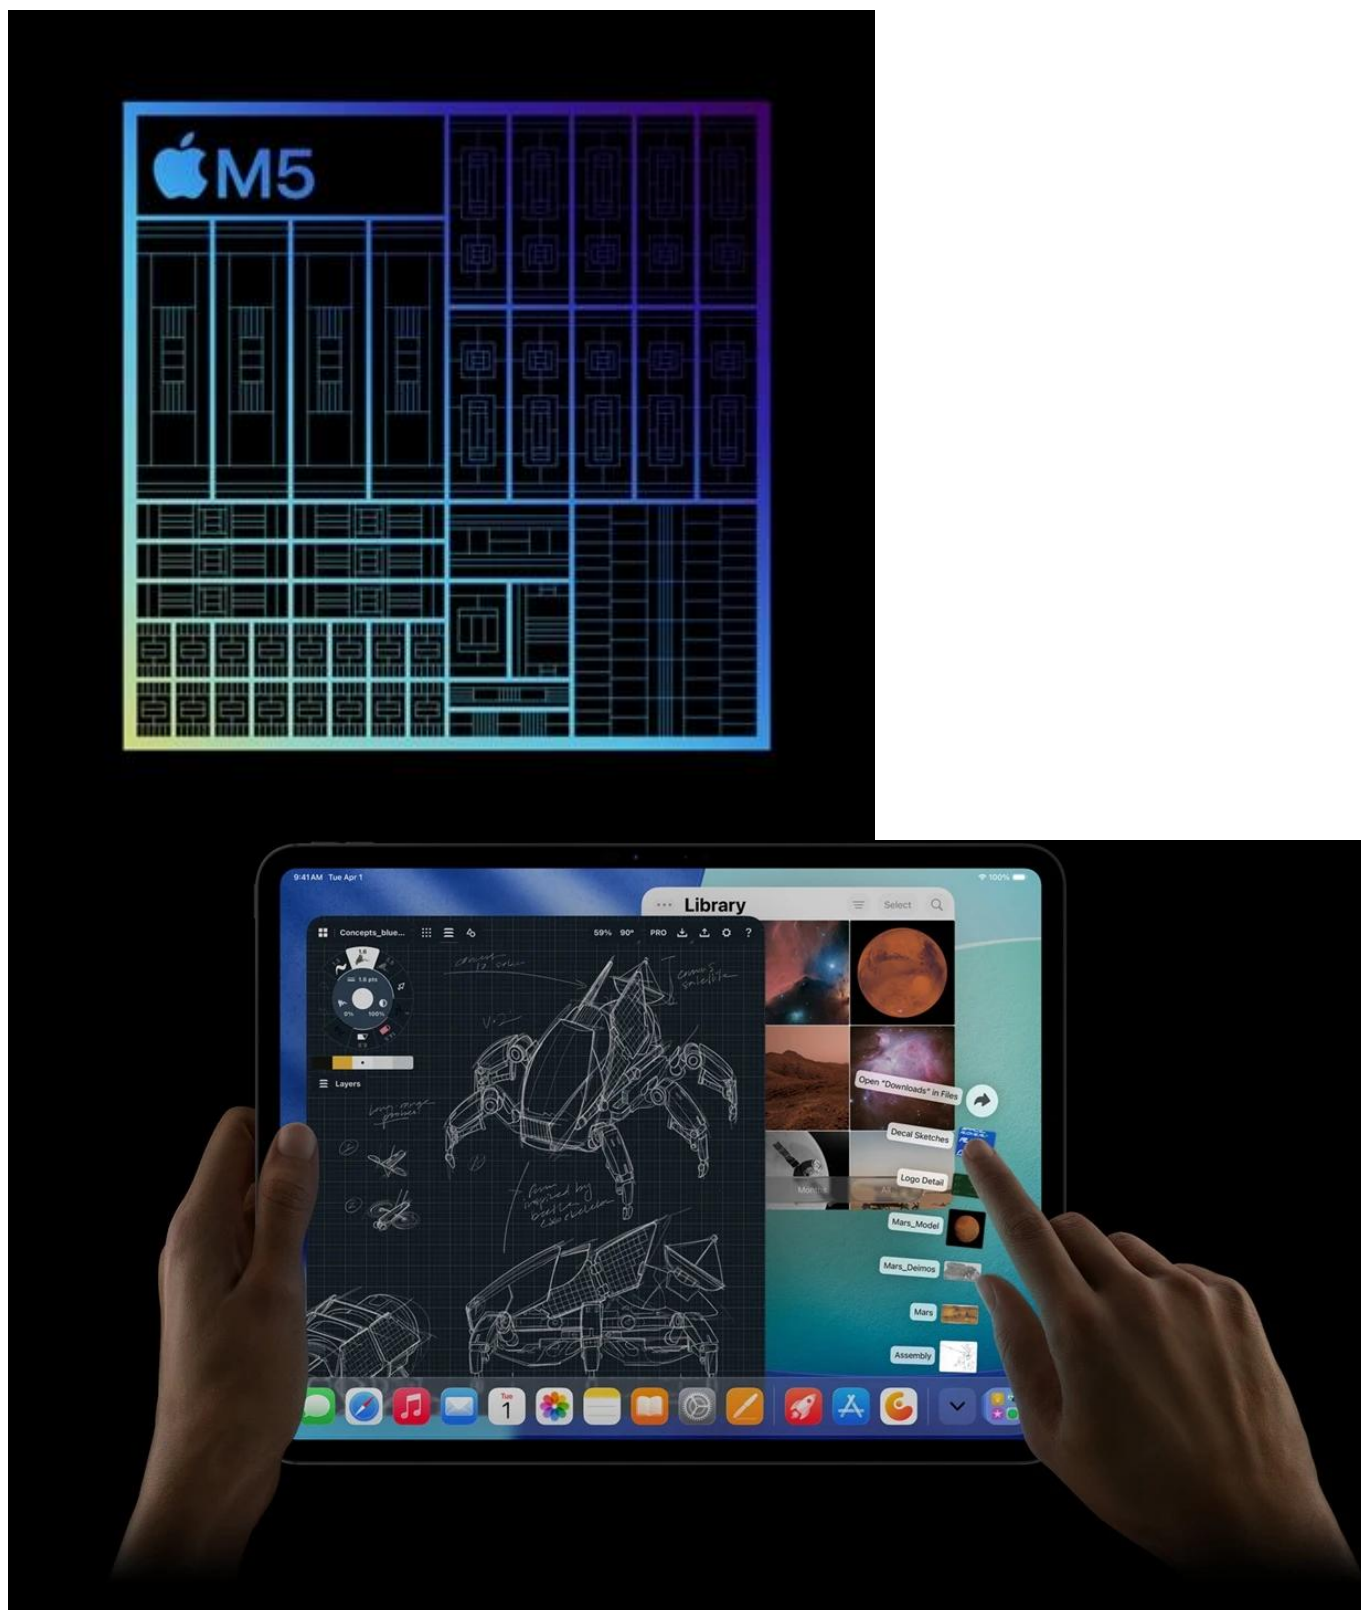

12 měs.

Stav:

Nové zboží

Popis

Apple iPad Pro 13" (2025) Wi-Fi - skálopevný výkon v ultratenkém designu

Apple iPad Pro 13" (2025) Wi-Fi představuje dosud nejvýkonnější tablet této značky. Je určen pro ty nejnáročnější uživatele, kteří vyžadují profesionální a kreativní pracovní nástroj v extrémně lehkém a přenosném provedení. **Apple iPad Pro 13" (2025) Wi-Fi** je osazen čipem **Apple M5** s 10 jádry, který si smlsne na moderních aplikacích, multitaskingu i provozu **AI**.

Ultra Retina XDR displej s úhlopříčkou 13 palců a **tandemovou OLED technologií** se pyšní vysokým jasem a kontrastem. Produkuje přesné barvy a podporuje náročné tvůrčí procesy a činnosti jako **úprava fotografií, videí ve vysokém rozlišení, práci s 3D scénami, modely umělé inteligence, grafický design** apod. Kvality displeje ocení také všichni fanoušci multimédií a vizuálních zážitků. Apple iPad Pro 13" (2025) Wi-Fi je mimořádně **tenký** a **váží pouhých 579 g**. Přesto je do něj vměstnán obří výkon a 38,99Wh baterie s výdrží **až 10 hodin provozu**.

Celý pracovní den tak zvládnete na jedno nabití. Z hlediska **bezdrátové konektivity** podporuje tento tablet Apple

nejnovější standardy **Wi-Fi 7** a **Bluetooth 6.0**, díky čemuž se můžete těšit na rychlé a stabilní připojení. Samozřejmostí je také bohatá výbava, která zahrnuje **12Mpx fotoaparát** pro pořízení detailních snímků i natáčení videa ve 4K kvalitě. **Vlogeři, tvůrci obsahu** a další umělecké duše si tak přijdou na své.

Apple iPad Pro 13" (2025) Wi-Fi je ideální volbou pro **kreativce** a **profesionály** v oborech, kde hrají prim fotografie, videa nebo grafika. Uplatní se také v prostředí byznys **manažerů** a **podnikatelů**, kteří potřebují moderní nástroj **pro prezentace a poznámky**. V každém případě – Apple iPad Pro 13" (2025) Wi-Fi vám dá do ruky špičkové technologie.