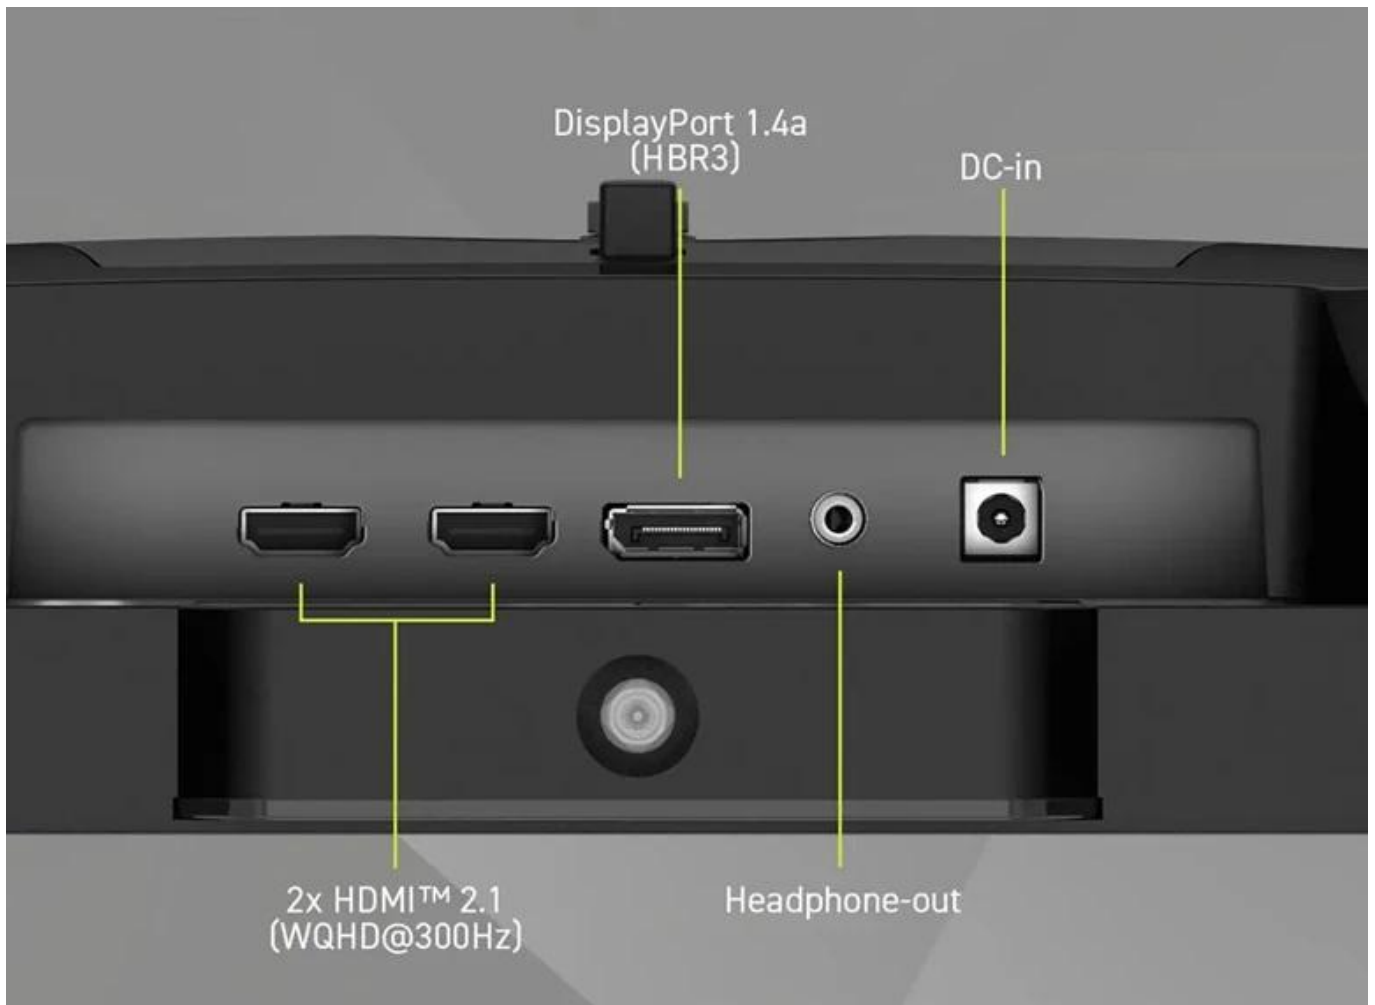

Popis

Monitor MSI MAG 274QPF X30MV - jeho super schopností je rychlost

Herní monitor MSI MAG 274QPF X30MV je plně připraven na virtuální bitvy. Do e-sportu a kompetitivního hraní je vyzbrojen rychlostí, precizní odezvou a špičkovým zobrazením. Disponuje moderním **Rapid VA panelem s WQHD rozlišením**, díky čemuž na ploše 27 palců zachytí každý detail herních lokací, filmů a dalších multimédií.

Modelová řada MAG se vyznačuje svou robustní konstrukcí a důrazem na ergonomii. Je ideální pro dlouhé herní maratony, při kterých se postará o potřebné pohodlí skrze nastavitelný stojan. Dostupná konektivita podporuje připojení k moderním PC sestavám i herním konzolím. Zvláště konzolisty potěší plná podpora **pro PS5 a Xbox Series X/S**, a to včetně **VRR a HDMI CEC**.

- Mini-LED podsvícení s 1152 zónami lokálního stmívání pro dokonalý kontrast a HDR výkon
- 27" Rapid VA panel s Quantum Dot technologií, rozlišení 2560 × 1440 px a pokrytí 97 % DCI-P3
- Extrémní obnovovací frekvence 300 Hz a odezva 0,5 ms (GtG) pro maximální plynulost
- VESA DisplayHDR 1000 certifikace s jasem až 1000 cd/m² v HDR režimu
- Nativní kontrast 4500 : 1 a 10bitové zobrazení barev (8 bit + FRC, 1,07 mld. barev)
- Konektivita HDMI 2.1 (2×) a DisplayPort 1.4a s podporou plných 300 Hz při WQHD
- Plná podpora konzolí PS5 a Xbox Series X/S včetně VRR a HDMI CEC
- Ergonomický stojan s nastavením výšky (110 mm), náklonu, otočení a pivotu

Obsah balení

DisplayPort kabel 1.4a, napájecí kabel C5, napájecí adaptér 19 V / 5,79 A, manuál, 4× šroub pro VESA montáž.

ZÁKLADNÍ SPECIFIKACE

Úhlopříčka: 27" (68,6 cm)

Rozlišení: 2560 × 1440 px (WQHD)

Typ panelu: Rapid VA s Mini-LED (1152 zón)