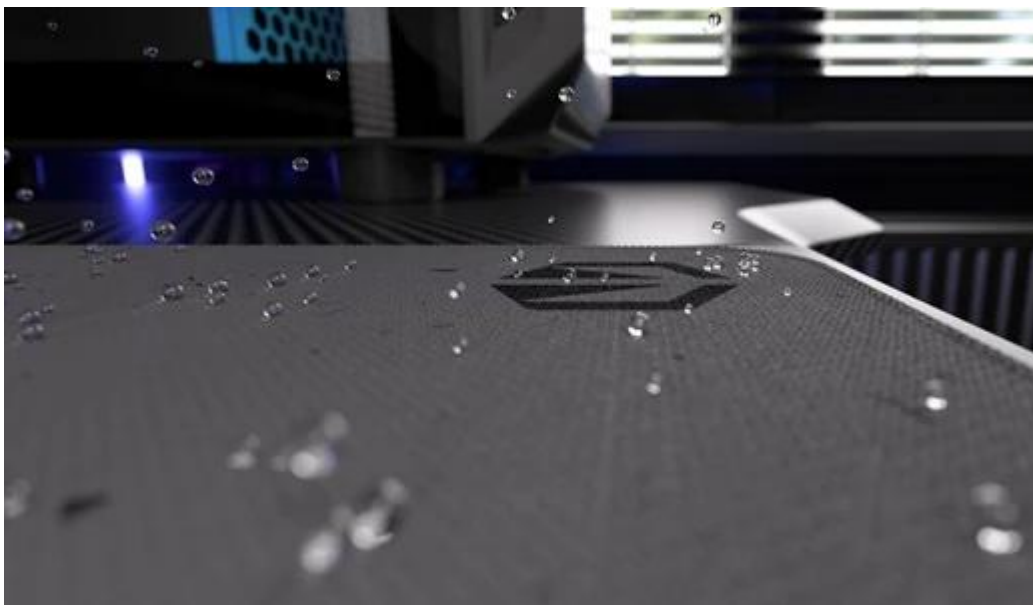

#### Endorfy Stoneflow Grey XL - stylová estetika i praktické ovládání myši

**Elegantní podložka pod myš Endorfy Stoneflow Grex XL**, která je navržena pro každý pracovní i herní stůl. Velikost XL dosahuje **rozměrů 900 x 400 mm**, takže pokryje široký prostor pro pohodlný pohyb mši i umístění klávesnice. **Protiskluzová spodní vrstva** zajistí, že podložka pevně drží na místě, ať už zuřivě bojujete s firemními tabulkami, nebo virtuálními bossy.

Vnější povrch je navržen s ohledem na **optické i laserové senzory myši** a podporuje přesný a plynulý pohyb kurzoru. Současně je tato **tkanina odolná proti vlhkosti** a podporuje dlouhou životnost i snadnou údržbu. **Podložka pod myš Endorfy Stoneflow Grey XL** má precizně prošité okraje, což **zabraňuje třepení** a dodává prémiový vzhled i po dlouhé době používání.

**Barevné obšití** ladí s potlaštěným vzorem a zároveň prodlužuje životnost podložky - bez třepení nebo odlupování okrajů, což bývá častým problémem u podložek bez šitého lemování. **Protiskluzová gumová spodní vrstva** zajišťuje stabilitu na stole i během rychlých pohybů. Povrch je **odolný proti vlhkosti**, snadno se čistí a zvládne běžné nároky každodenního používání.

- Velikost 900 × 400 × 3 mm poskytuje dostatek prostoru pro práci i hraní
- Tkanina odolná proti vlhkosti s minimalistickým terrazzo vzorem
- Barevné obšití okrajů chrání před třepením a odlupováním
- Protiskluzová gumová spodní vrstva zajišťuje stabilitu na stole
- Kompatibilní s optickými i laserovými senzory myši
- Snadná údržba díky povrchu odolnému vůči vlhkosti