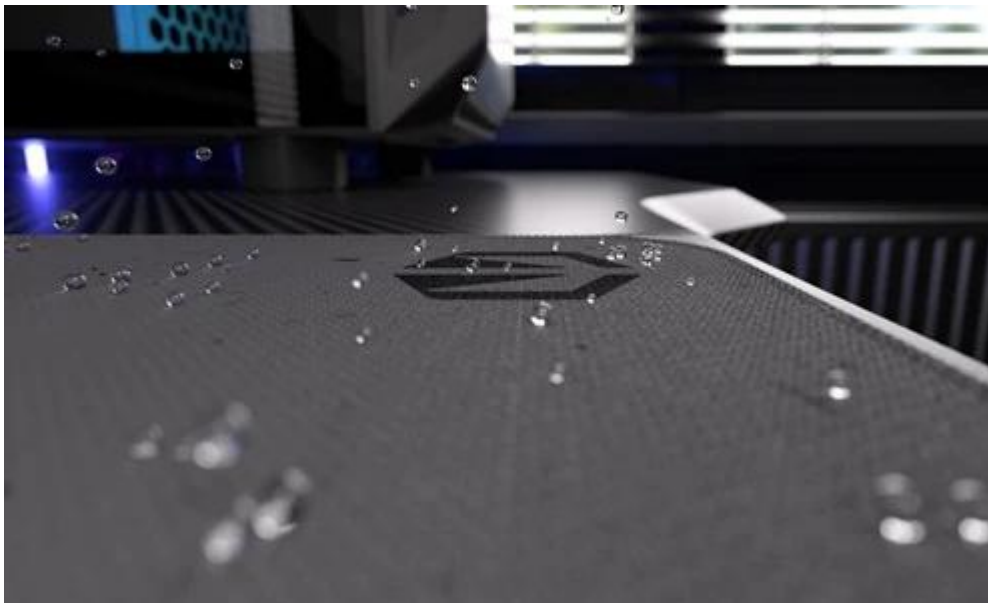

### Endorfy Stoneflow Grey L - stylová estetika i praktické ovládání myši

**Elegantní podložka pod myš Endorfy Stoneflow Grey L**, která je navržena pro každý pracovní i herní stůl. Velikost L dosahuje **rozměrů 450 x 400 mm**, takže pokryje dostatek prostoru pro pohodlný a široký pohyb myši. **Protiskluzová spodní vrstva** zajistí, že podložka pevně drží na místě, ať už zuřivě bojujete s firemními tabulkami, nebo virtuálními bossy.

Vnější povrch je navržen s ohledem na **optické i laserové senzory myši** a podporuje přesný a plynulý pohyb kurzoru. Současně je tato **tkanina odolná proti vlhkosti** a podporuje dlouhou životnost i snadnou údržbu. **Podložka pod myš Endorfy Stoneflow Grey L** má precizně prošité okraje, což **zabraňuje třepení** a dodává prémiový vzhled i po dlouhé době používání.