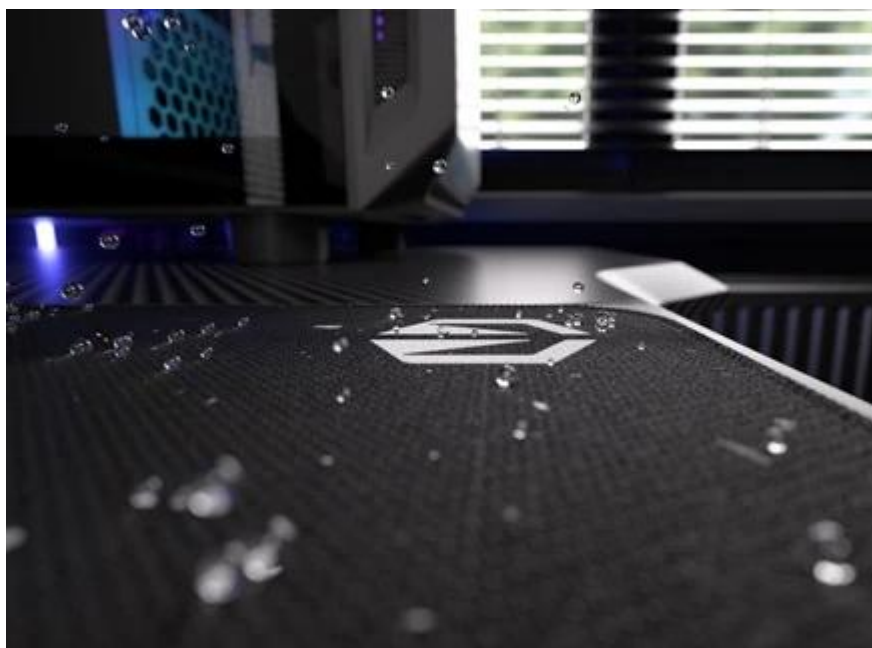

Popis

Endorfy Stoneflow Black L - stylová estetika i praktické ovládání myši

Elegantní podložka pod myš Endorfy Stoneflow Black L, která je navržena pro každý pracovní i herní stůl. Velikost L dosahuje **rozměrů 450 x 400 mm**, takže pokryje dostatek prostoru pro pohodlný a široký pohyb myši. **Protiskluzová spodní vrstva** zajistí, že podložka pevně drží na místě, ať už zuřivě bojujete s firemními tabulkami, nebo virtuálními bossy.

Vnější povrch je navržen s ohledem na **optické i laserové senzory myši** a podporuje přesný a plynulý pohyb kurzoru. Současně je tato **tkanina odolná proti vlhkosti** a podporuje dlouhou životnost i snadnou údržbu. **Podložka pod myš Endorfy Stoneflow Black L** má precizně prošité okraje, což **zabraňuje třepení** a dodává prémiový vzhled i po dlouhé době používání.

Endorfy Stoneflow Black L

Stylová podložka pod myš s minimalistickým kameninovým vzorem pro přesné a plynulé pohyby.

Podložka **Endorfy Stoneflow Black L** spojuje funkčnost s moderním designem inspirovaným kameninou. Povrch z **odolné tkaniny** zajišťuje perfektní spolupráci s **optickými i laserovými senzory** myší, zatímco minimalistický vzor dodává pracovnímu prostoru jedinečný styl. Velikost **450 × 400 mm** poskytuje dostatek prostoru i pro rozsáhlé pohyby, aniž by zabírala místo dalším periferiím.

Barevné obšití ladí s potlačeným vzorem a zároveň prodlužuje životnost podložky – bez třepení nebo odlupování okrajů, což bývá častým problémem u podložek bez šitého lemování. **Protiskluzová gumová spodní vrstva** zajišťuje stabilitu na stole i během rychlých pohybů. Povrch je **odolný proti vlhkosti**, snadno se čistí a zvládne běžné nároky každodenního používání.