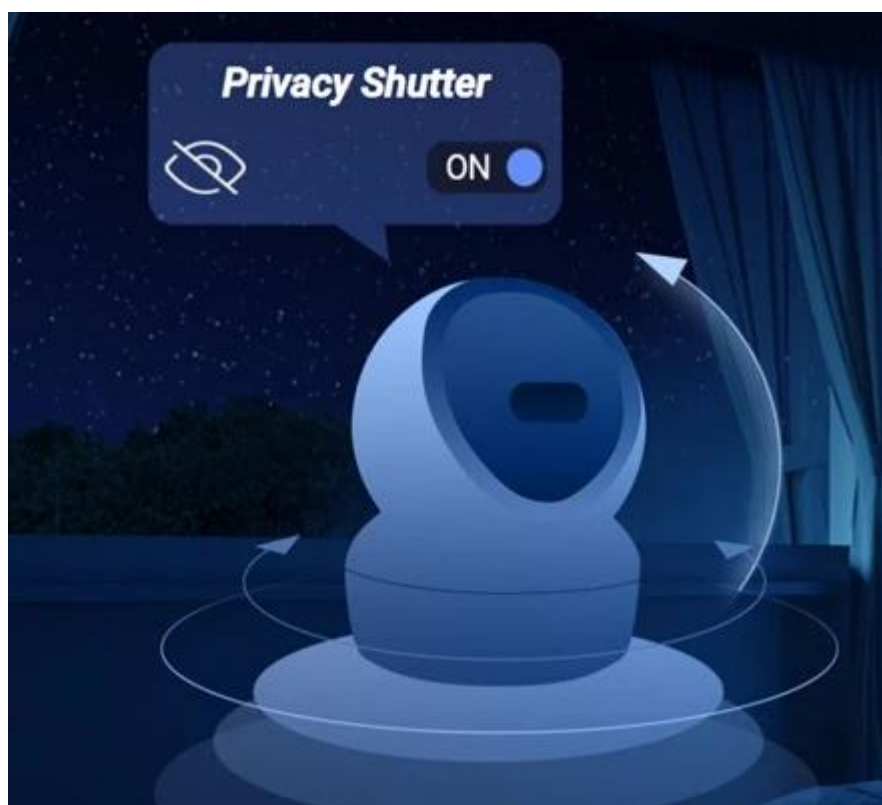

### IP kamera EZVIZ H6c G1 4K - zabezpečení celé rodiny i mazlíčků s přehledem

**Vnitřní IP kamera EZVIZ H6c G1 4K** kombinuje moderní technologie a **ultra čistý 4K obraz**, aby posunula domácí zabezpečení na novou úroveň. Pokročilé **chytré funkce** a bohaté možnosti otáčení zajistí, že interiér budete mít pod dohledem kdykoli a odkudkoli. **IP kamera EZVIZ H6c G1 4K** disponuje progresivním **1/3" CMOS snímačem** s rozlišením 4K. Díky tomu zachytí jasně a ostře každý detail obrazu - od obličejů až po drobné pohyby.

# True 4K

3840 x 2160 Pixel

S **dosahem až 10 metrů a světelností F1.6** jsou záběry jasné a dobře viditelné i za tmy. **Chytrá detekce osob pomocí AI** umožňuje rozpoznání lidské postavy, automatické sledování a přiblížení v reálném čase. Díky tomu jsou případná upozornění přesnější a víte, co se doma děje. Zabudovaný **mikrofon a reproduktor** slouží k efektivní **obousměrné komunikaci**.

Můžete tak mluvit s rodinou, rodiči nebo kurýrem rychle a jednoduše přes mobilní aplikaci. Kamera je vybavena praktickou **krytkou objektivu**, díky čemuž máte své soukromá pod úplnou kontrolou. **Standard Wi-Fi 6** zajišťuje rychlou a stabilní bezdrátovou konektivitu.

## EZVIZ H6c G1 4K

**Inteligentní otočná Wi-Fi kamera s rozlišením 4K a pokročilými AI funkcemi pro kompletní zabezpečení interiéru.**

Nová generace vnitřní bezpečnostní kamery **EZVIZ H6c G1** nabízí špičkové **rozlišení 4K (3840 × 2160 px)** s progresivním **1/3" CMOS snímačem** pro mimořádně ostrý a detailní obraz. Díky **natáčení o 350°** horizontálně a **náklonu 85°** vertikálně pokryje celou místnost od podlahy až ke stropu. Kamera využívá nejnovější standard **Wi-Fi 6 (802.11ax)** pro stabilní a rychlé připojení.