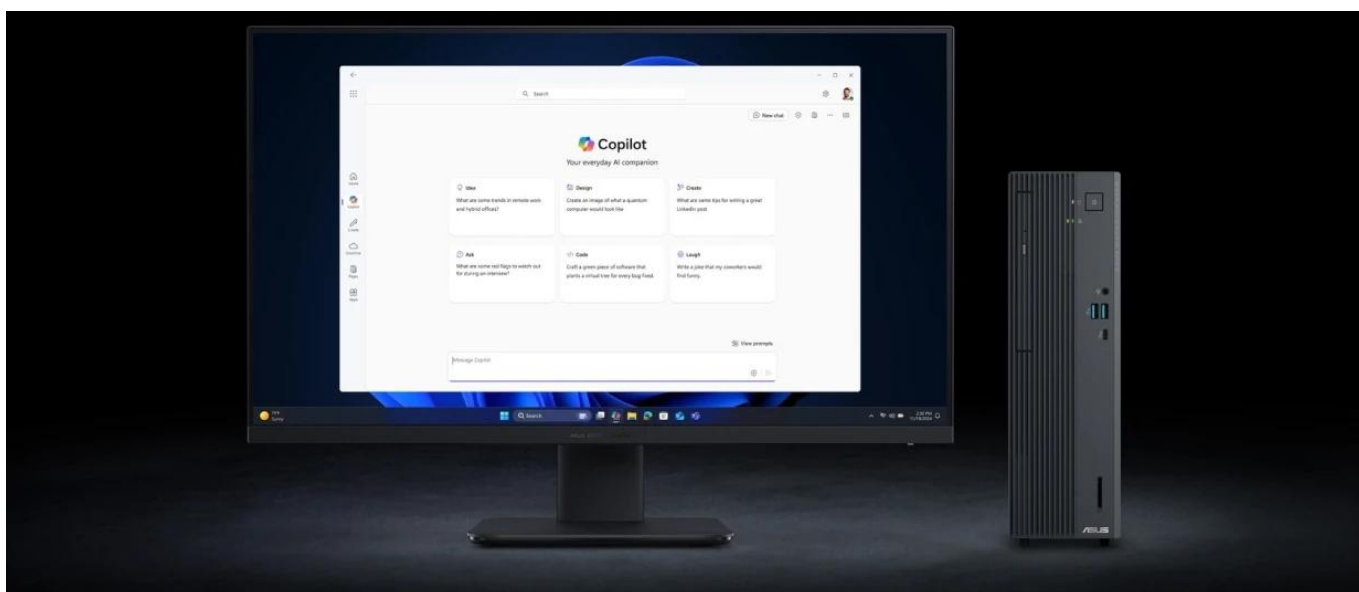

36 měs.

Stav:

Nové zboží

Popis

ASUS ExpertCenter P5 - podnikový pracant v kompaktním designu

Stolní počítač ASUS ExpertCenter P5 zvládne všechny firemní procesy a úkoly. Kombinuje výkon s elegantním a kompaktním provedením, díky čemuž dokonale zapadne do uspořádaného pracovního prostoru. Základem výkonu je **procesor Intel Core i5 třinácté generace**, který ve spojení se **16GB RAM DDR5** zvládne pokročilé výpočetní procesy, pracovní úlohy i multitasking.

Integrovaná grafická karta Intel UHD Graphics je navržena pro standardní grafické činnosti – od editace po přehrávání multimédií. **Počítač ASUS ExpertCenter P5** ve formátu skříně Mini Tower ukrývá účinný systém chlazení pro odvod tepla a stabilní chod celého PC.

Inovativní konstrukce podporuje efektivní chlazení a umožňuje hladký provoz i při vysoké zátěži. **ASUS ExpertCenter P5** potěší také svou výbavou, která obsahuje USB porty pro snadné připojení nejdůležitějších periférií, a dokonce také **optickou mechaniku**.

Počítač vyniká bohatou konektivitou včetně **Wi-Fi 6**, **Bluetooth 5.4** a množstvím portů pro připojení periférií. Součástí je také **DVD mechanika 8x** a možnost rozšíření o další úložiště díky volnému 3,5" pozici a SATA portům.