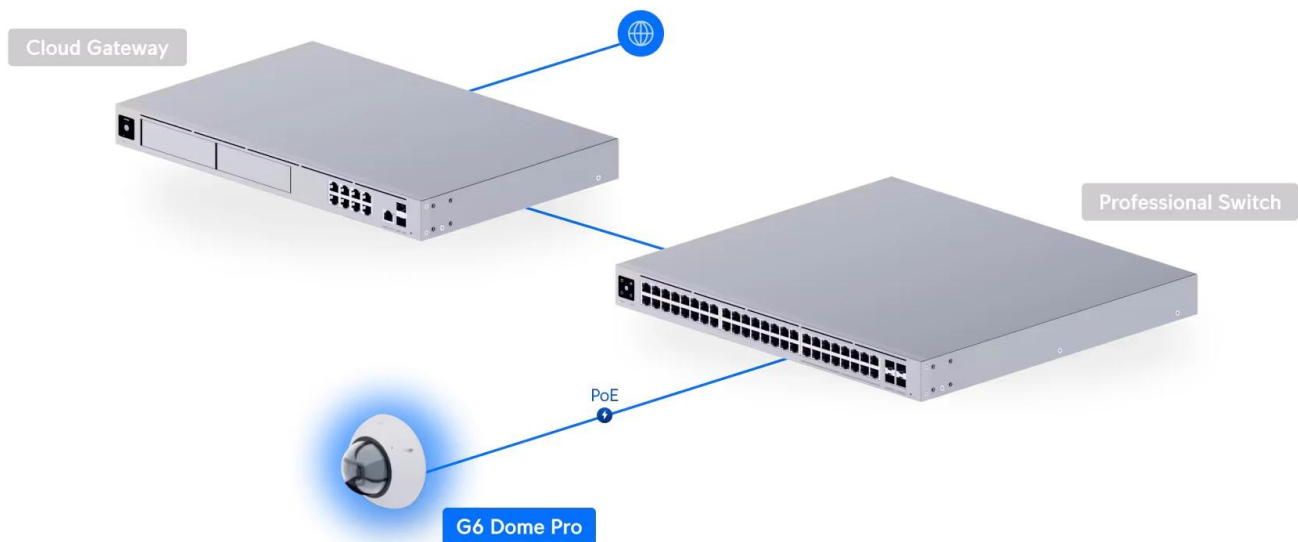

ZÁKLADNÍ SPECIFIKACE

Rozlišení: 4K (3840 × 2160 px), 8 Mpx

Senzor: 1/1,2" CMOS

Objektiv: f = 5,9-13,8 mm, f/1,5-f/2,9, 2,36× optický zoom

Úhel záběru: H: 113,8-45,5° V: 61,9-25,8°, D: 134-52°

IR přísvit: až 40 m, adaptivní

AI funkce: detekce obličejů, SPZ, osob, vozidel, zvířat

Procesor: quad-core ARM Cortex-A53, Multi-TOPS AI

Konektivita: Gigabit Ethernet RJ-45

Slot paměťových karet: ano, microSD

Audio: ano, mikrofon

Napájení: PoE+, 42,5-57 V DC, max. 15 W

Krytí: IP66, IK10

Rozměry: 163,8 × 163,8 × 108,8 mm

Hmotnost: 1,2 kg

Provozní teplota: -20 až +50 °C

Manuál (montážní návod): [G6 Pro Dome](#)