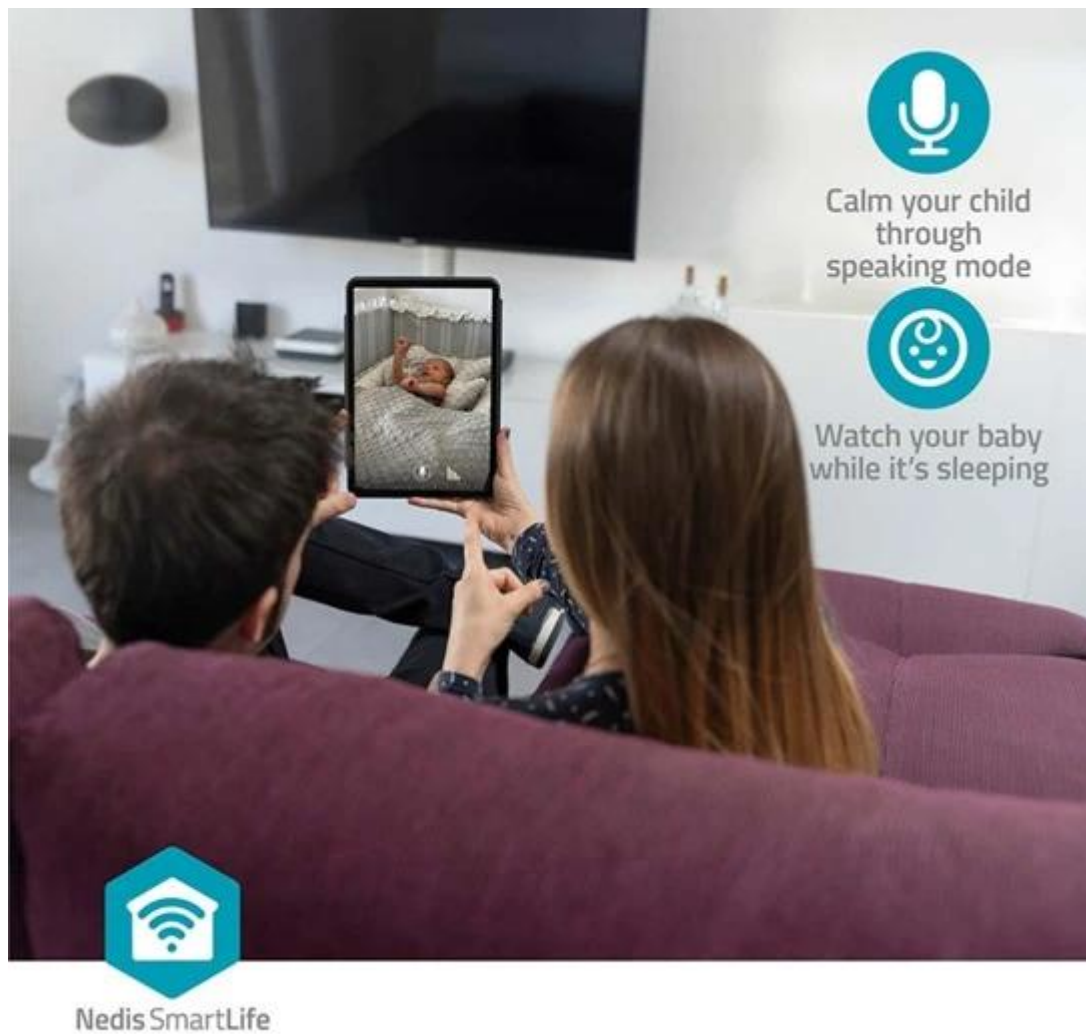

Popis

Nedis WIFICI12CWT - prostor pod kontrolou s malou kamerou

S **IP kamerou Nedis WIFICI12CWT** máte přehled, co se děje doma, i když jste mimo něj - v práci, ve škole, na dovolené apod. Tato elegantní a **kompaktní vnitřní kamera** je ideální strážce vašeho domácího klidu a pohody, kdykoli vytáhnete paty ven. Podporuje **dvoupásmové Wi-Fi připojení** (2,4 GHz i 5 GHz), díky čemuž zajišťuje spolehlivou konektivitu bez výpadku a snadnou instalaci. Vystačíte si jen s **mobilní aplikací SmartLife**.

Kamera Nedis WIFICI12CWT pořizuje kvalitní záznamy v 3Mpx rozlišení a postará se o detailní a čistý obraz. Na strážci je ve dne i v noci a díky **funkci nočního vidění** dokáže zachytit víc než vy - zejména po setmění. Konstrukce obsahuje **magnetickou základnu**, což umožňuje snadné umístění bez nutnosti vrtání. Pokročilá technologie pro detekci pohybu vás upozorní na to, co je důležité. Nechybí ani zabudovaný **reproduktor a mikrofon pro obousměrnou komunikaci**. S osobami v domácnosti můžete mluvit přes aplikaci a bez omezení vzdálenosti. Potěší také **kompatibilita s hlasovými asistenty** Amazon Alexa a Google Assistant.

110° Viewing Angle

Movement Detection

Dual Band
2.4 / 5 Ghz

Nedis SmartLife

Nedis WIFICI12CWT

Chytrá Wi-Fi kamera pro monitoring vnitřních prostor s magnetickým základem a pokročilými funkcemi.

Kompaktní bezpečnostní kamera se připojuje přímo do vaší **Wi-Fi sítě** bez potřeby samostatného hubu. Podporuje **dual-band Wi-Fi** na frekvencích 2,4 GHz i 5 GHz pro optimální výkon. Díky **3Mpx rozlišení** (2304 × 1296 px) zachytí každý detail s dokonalou jasností.

Kamera automaticky reaguje na **pohyb i zvuk** v místnosti a okamžitě vás upozorní prostřednictvím mobilní aplikace SmartLife. **Obousměrná komunikace** umožňuje mluvit s osobami v dosahu kamery, zatímco **noční vidění** zajišťuje monitoring i ve tmě do vzdálenosti 10 metrů.