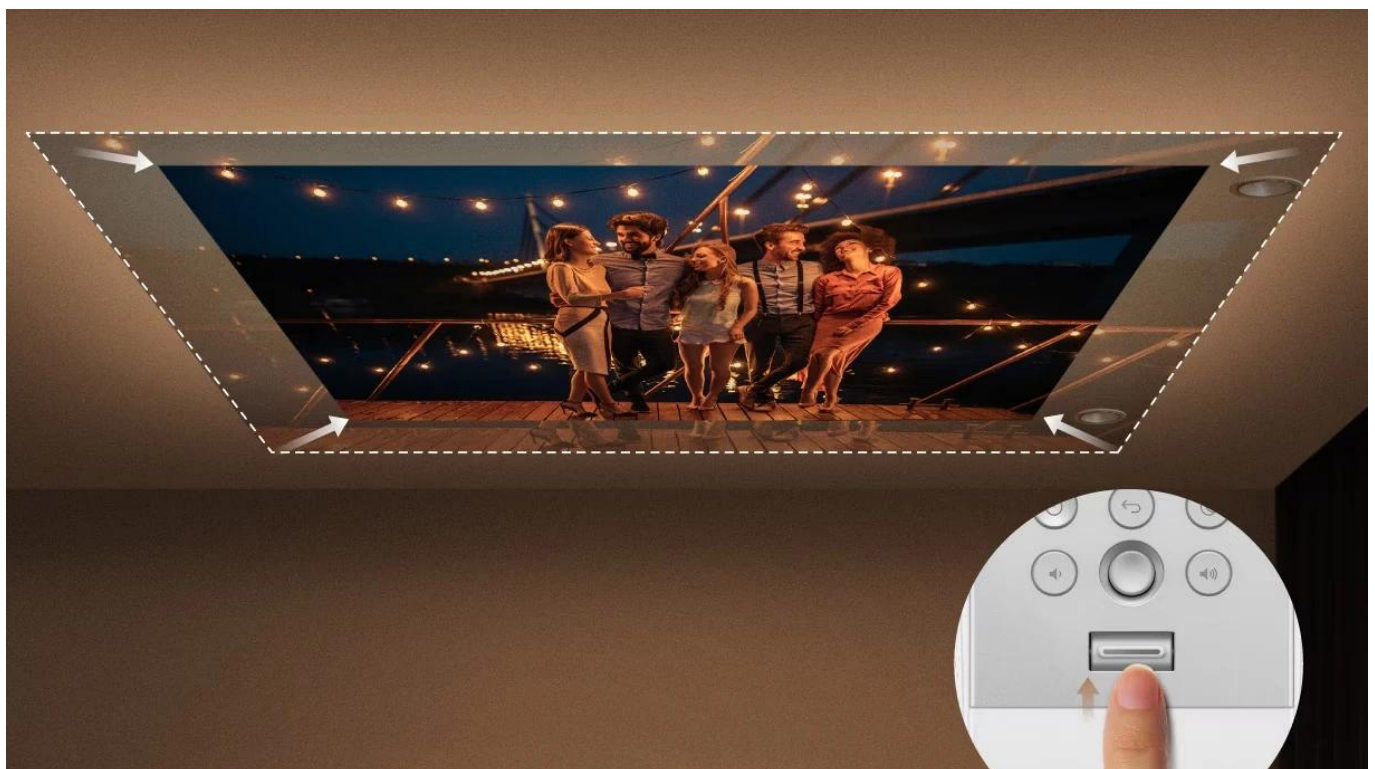

Popis

BenQ GV32 - LED stropní projektor s Google TV

Přenosný LED projektor s Google TV určený pro pohodlné sledování filmů na stropě přímo z postele.

Projektor **BenQ GV32** nabízí unikátní flexibilní základnu s možností **otáčení o 360°** horizontálně a **135°** vertikálně, což umožňuje promítání z libovolného úhlu. Díky **Full HD rozlišení 1920 × 1080 px** a jasů **500 ANSI lumenů** s technologií **DLP LED** poskytuje kvalitní obraz s **95% pokrytím barevného prostoru Rec. 709** a kontrastním poměrem **100 000 : 1**. LED světelný zdroj má životnost až **30 000 hodin** v úsporném režimu.

Integrovaný **2.1kanálový reproduktorový systém** s celkovým výkonem **18 W** zahrnuje dedikovaný **10W basový reproduktor** pro kinematografický zvukový zážitek. Projektor je vybaven **Google TV** s přístupem ke streamovacím službám Netflix, Prime Video, YouTube a Disney+. Port **USB-C** podporuje **Power Delivery** pro nabíjení z powerbanky (60 W a více), režim DisplayPort Alt pro připojení Nintendo Switch a funguje jako čtečka médií.

- Flexibilní nastavitelná základna s otáčením o 360° horizontálně a 135° vertikálně pro stropní projekci z libovolného úhlu
- Full HD rozlišení 1920 × 1080 px s jasnou 500 ANSI lumenů, podpora HDR10 a HLG s 95% pokrytím Rec. 709
- Integrovaný 2.1kanálový audio systém o výkonu 18 W s dedikovaným 10W basovým reproduktorem a režimem Ceiling Cinema Sound

Chytré funkce pro pohodlné sledování

Projektor nabízí automatické zaostření, automatickou 2D korekci lichoběžníkového zkreslení (vertikální $\pm 20^\circ$, horizontální $\pm 30^\circ$, rotace $\pm 30^\circ$ do vzdálenosti 2 m), funkci vyhýbání se překážkám a automatickou rotaci obrazu. Intuitivní páčka zoomu umožňuje snadné přizpůsobení velikosti obrazu. Speciální obrazový režim Night Shift automaticky upravuje barvy pro snížení námahy očí.